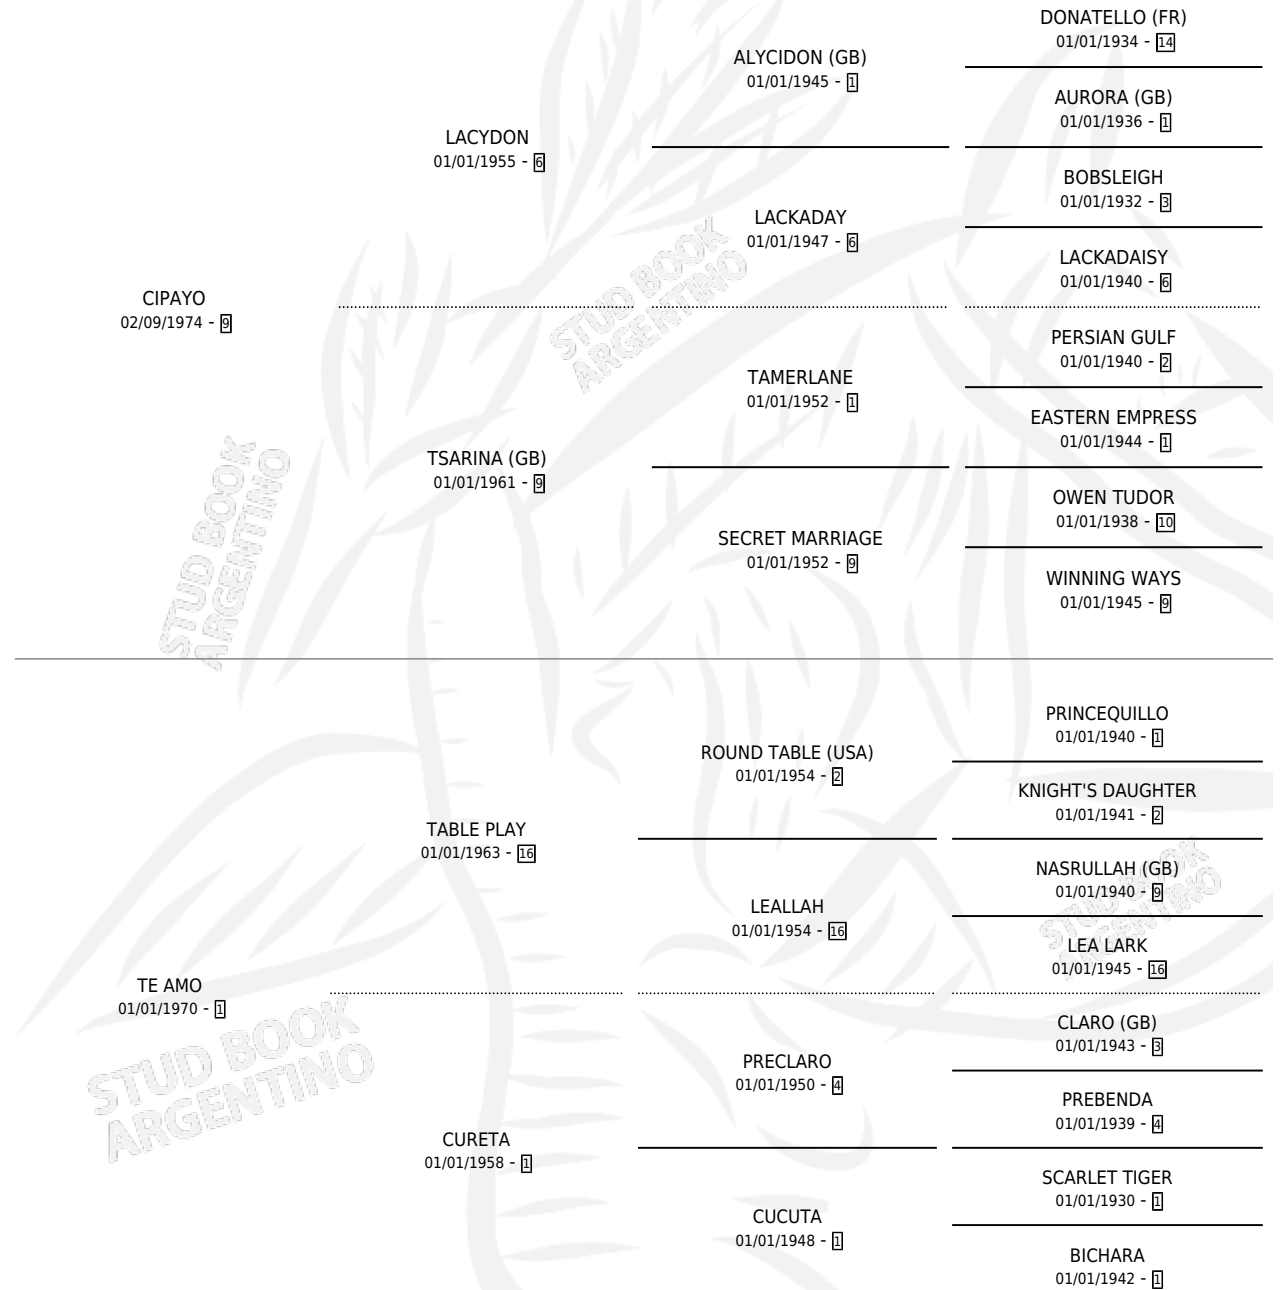

CUMANITA

por CIPAYO y TE AMO por TABLE PLAY

Argentina · Hembra · Zaino Doradillo · SP · 13/08/1982
Familia 1-e · Volumen 31

ESTADO

TIPIFICACIÓN SANGUÍNEA	X
TIPIFICACIÓN POR ADN	X
PASAPORTE	X
IDENTIFICACIÓN POR MICROCHIP	X
REPRODUCTOR	✓

Lugar de nacimiento: Don Yeye

Criador: Sin dato

PEDIGREE

CAMPAÑA

Solo carreras oficiales de Argentina

POR EDAD

EDAD	CC	1°	2°	3°	4°	5°	NP	CLC	CLG	CLCG1	CLGG1	IMPORTE	GANANCIA / CC
6 AÑOS	3	0	0	0	0	0	3	0	0	0	0	\$0	\$0
TOTALES	3	0	0	0	0	0	3	0	0	0	0	\$0	\$0
%		0.0%	0.0%	0.0%	0.0%	0.0%	100%	0.0%	0.0%	0.0%	0.0%		