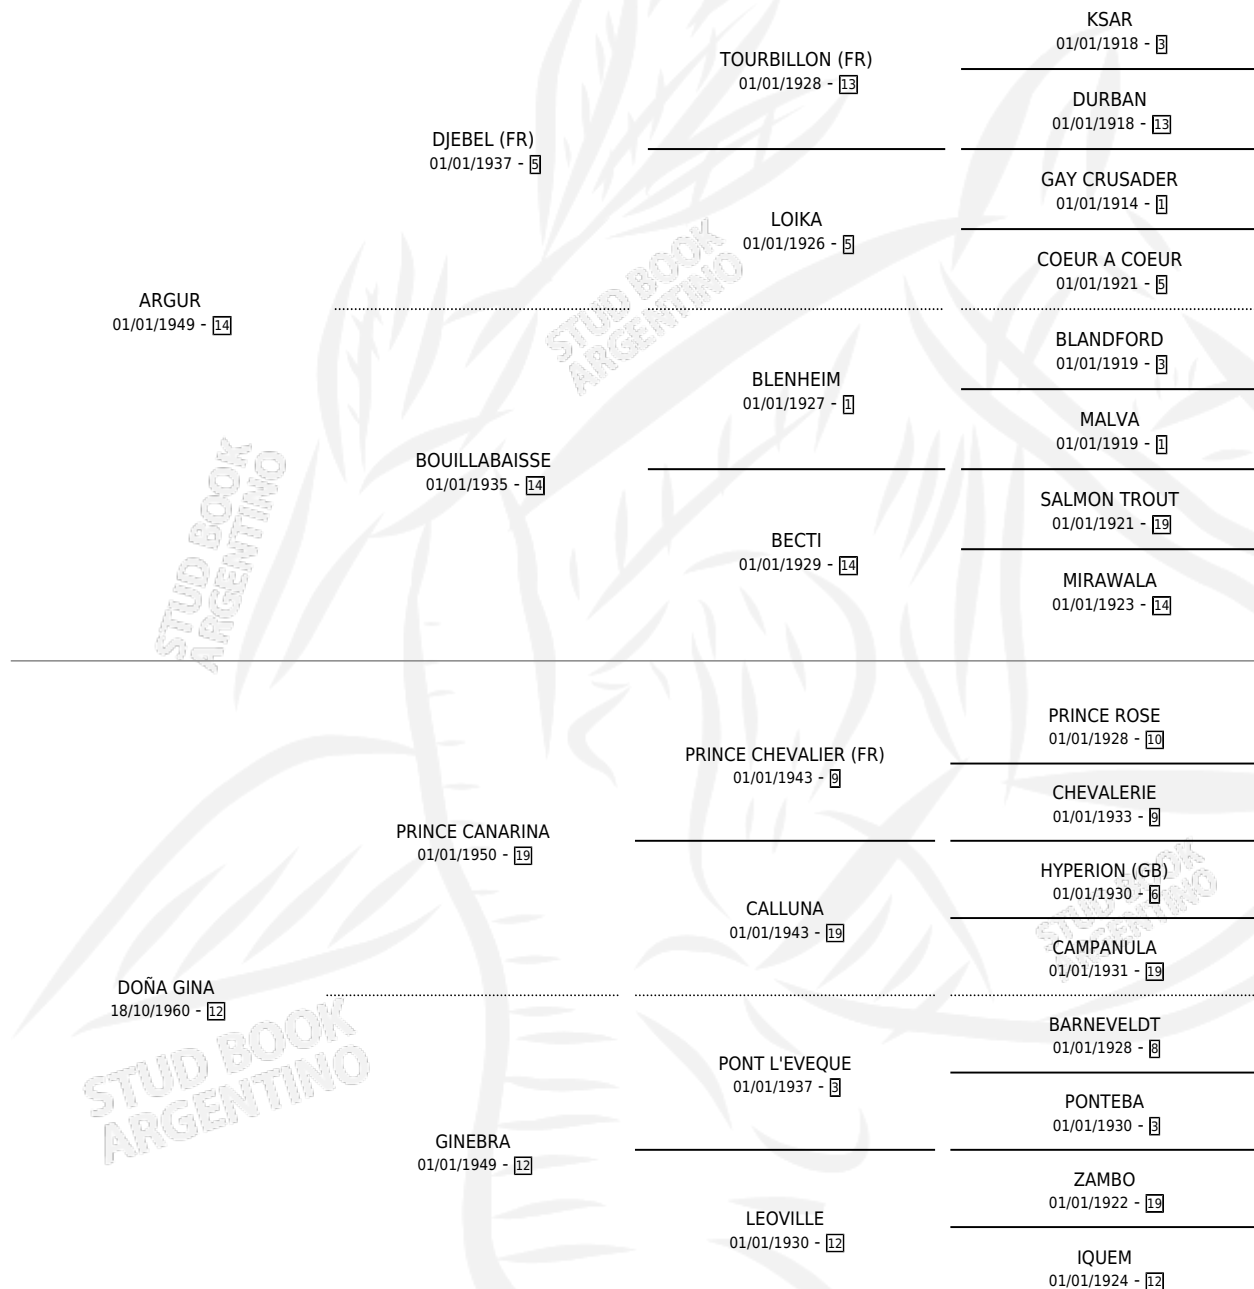

MESSINA

por ARGUR y DOÑA GINA por PRINCE CANARINA

Argentina · Hembra · Alazan · SP · 03/08/1967
Familia 12-d · Volumen 26

ESTADO

TIPIFICACIÓN SANGUÍNEA	X
TIPIFICACIÓN POR ADN	X
PASAPORTE	X
IDENTIFICACIÓN POR MICROCHIP	X
REPRODUCTOR	X

Lugar de nacimiento: Campo particular

Criador: Sin dato

~

HIJOS

	MACHOS	HEMBRAS
1 NACIERON	1	0
1 CORRIERON	1	0
1 GANARON	1	0
0 GANADORES CL	0 GANADORES GR	0 GANADORES G1

PEDIGREE