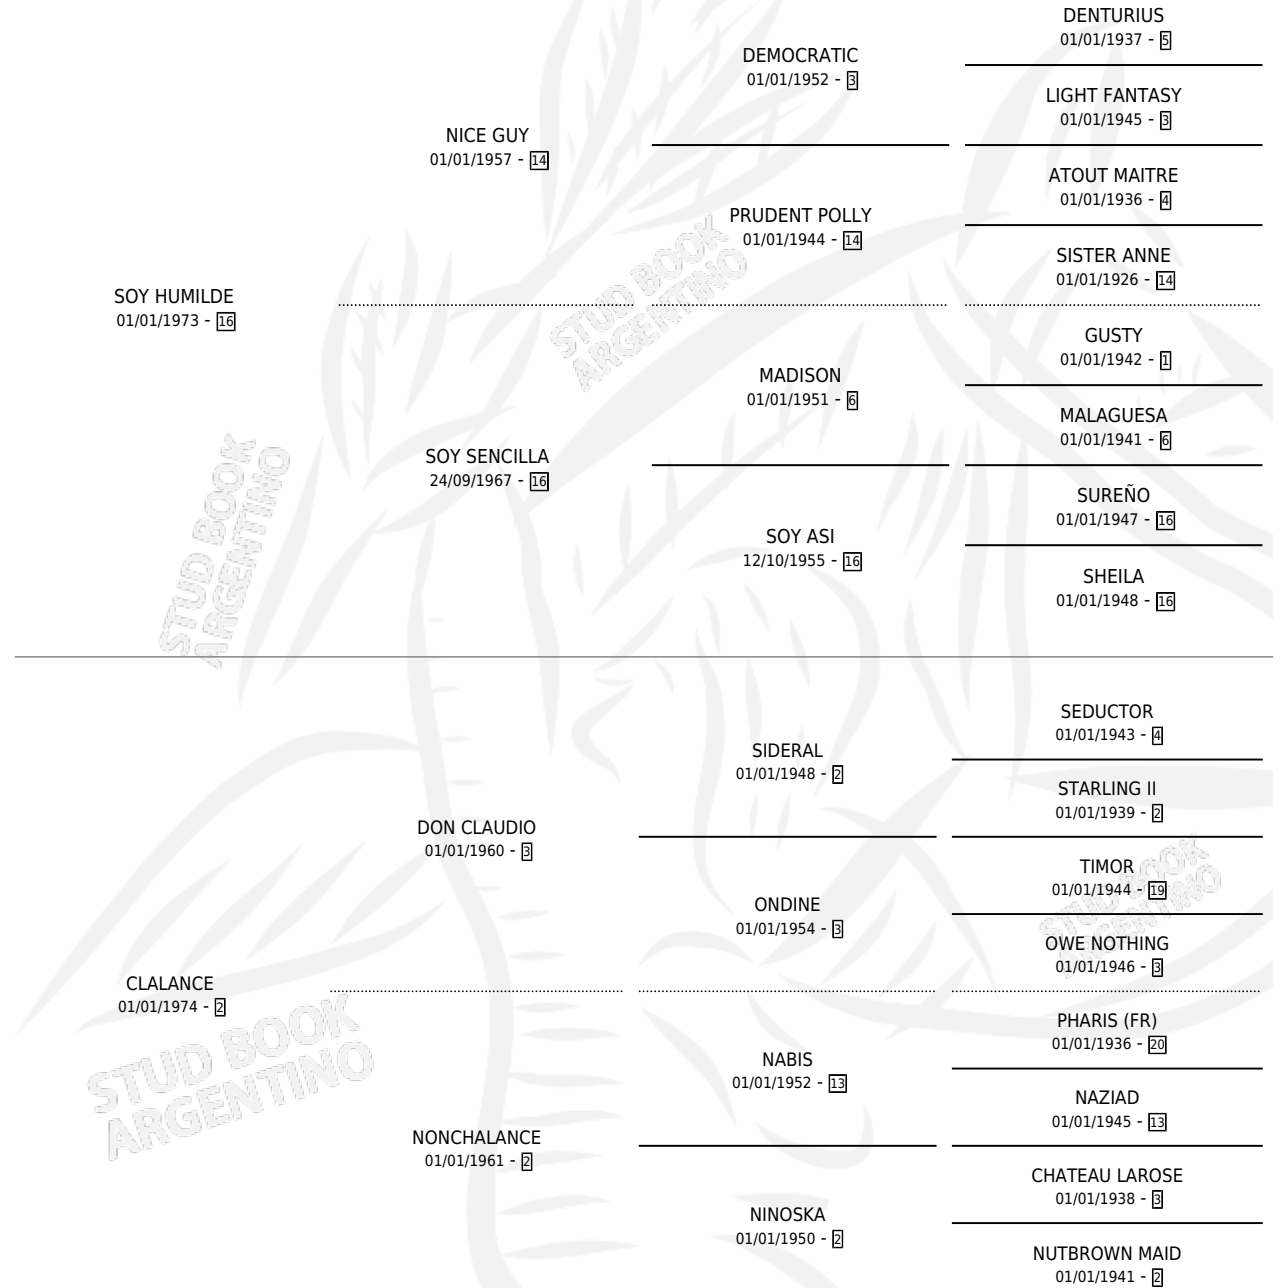

SOY GOLOSO

por SOY HUMILDE y CLALANCE por DON CLAUDIO

Argentina · Macho · No Consigna · SP · 01/01/1982
Familia 2-f · Volumen 31

ESTADO

TIPIFICACIÓN SANGUÍNEA	X
TIPIFICACIÓN POR ADN	X
PASAPORTE	X
IDENTIFICACIÓN POR MICROCHIP	X
REPRODUCTOR	X

Lugar de nacimiento: Campo particular

Criador: Sin dato

PEDIGREE

CAMPAÑA

Solo carreras oficiales de Argentina

POR EDAD

EDAD	CC	1°	2°	3°	4°	5°	NP	CLC	CLG	CLCG1	CLGG1	IMPORTE	GANANCIA / CC
5 AÑOS	1	0	0	0	0	1	0	1	0	0	0	\$0	\$0
TOTALES	1	0	0	0	0	1	0	1	0	0	0	\$0	\$0
%		0.0%	0.0%	0.0%	0.0%	100%	0.0%	100%	0.0%	0.0%	0.0%		