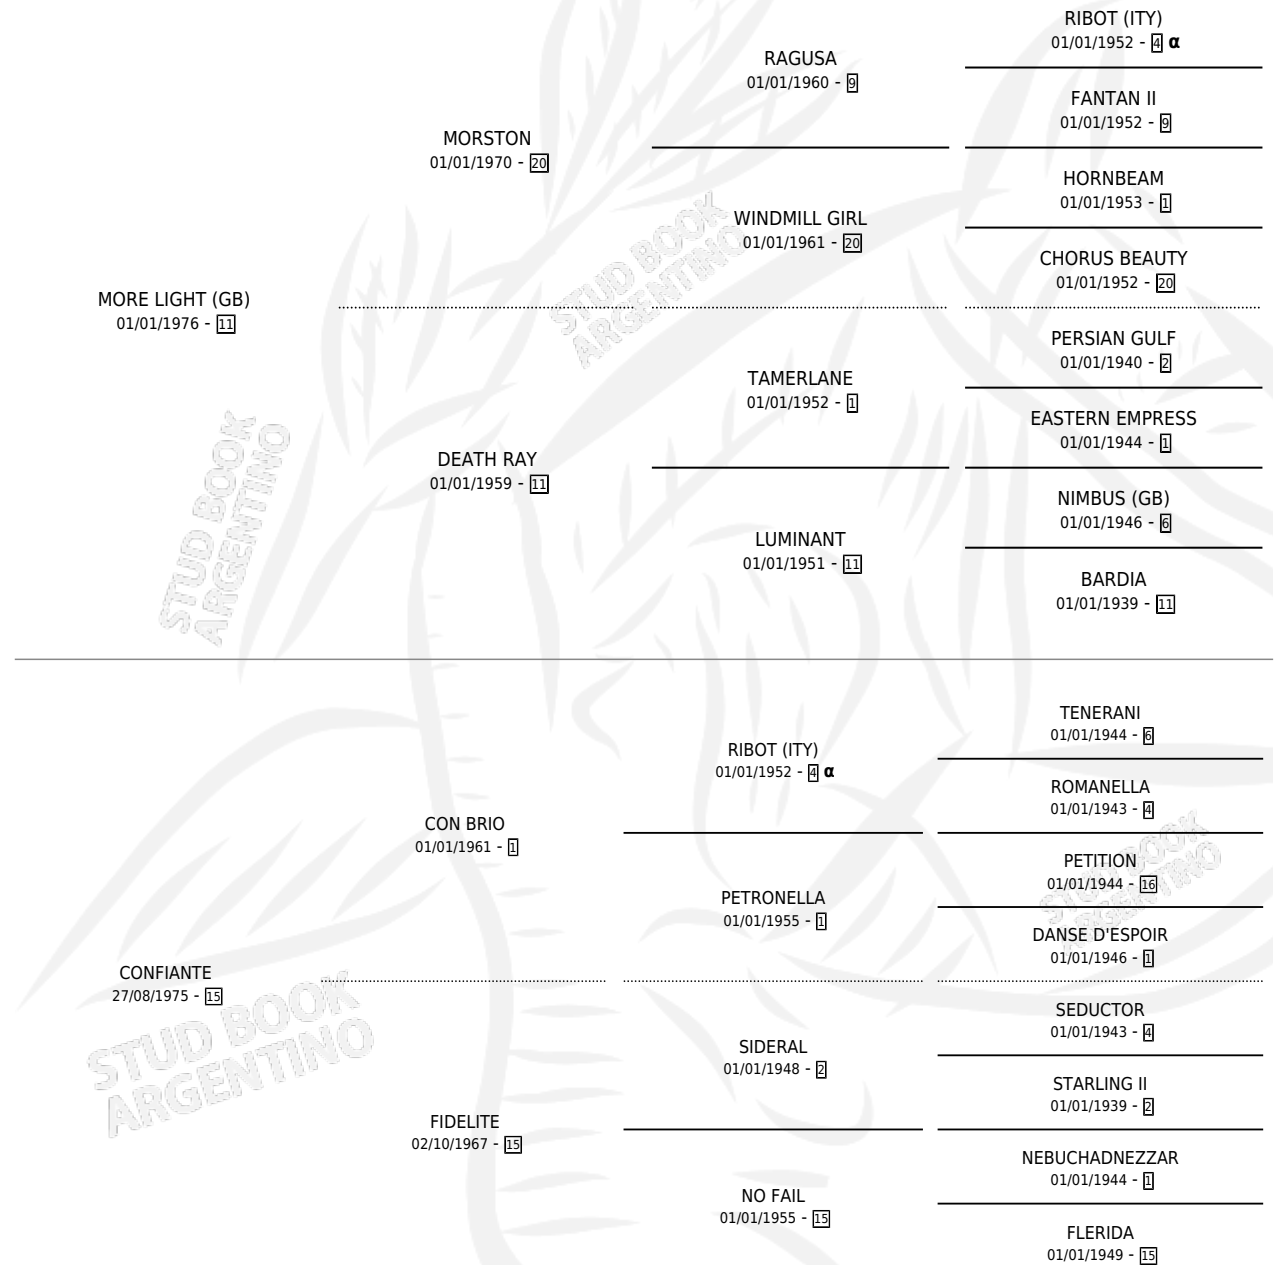

CONSTANT LIGHT

por MORE LIGHT (GB) y CONFIANTE por CON BRIO

Argentina · Macho · Alazan · SP · 09/09/1982
Familia 15-d · Volumen 31

ESTADO

TIPIFICACIÓN SANGUÍNEA	X
TIPIFICACIÓN POR ADN	X
PASAPORTE	X
IDENTIFICACIÓN POR MICROCHIP	X
REPRODUCTOR	X

Lugar de nacimiento: Campo particular
Criador: Casariego Jose Luis

PEDIGREE

INBREEDING : α

CAMPAÑA

Solo carreras oficiales de Argentina

POR EDAD

EDAD	CC	1°	2°	3°	4°	5°	NP	CLC	CLG	CLCG1	CLGG1	IMPORTE	GANANCIA / CC
4 AÑOS	2	2	0	0	0	0	0	0	0	0	0	\$0	\$0
5 AÑOS	2	1	0	0	0	1	0	0	0	0	0	\$0	\$0
TOTALES	4	3	0	0	0	1	0	0	0	0	0	\$0	\$0
%		75.0%	0.0%	0.0%	0.0%	25.0%	0.0%	0.0%	0.0%	0.0%	0.0%		