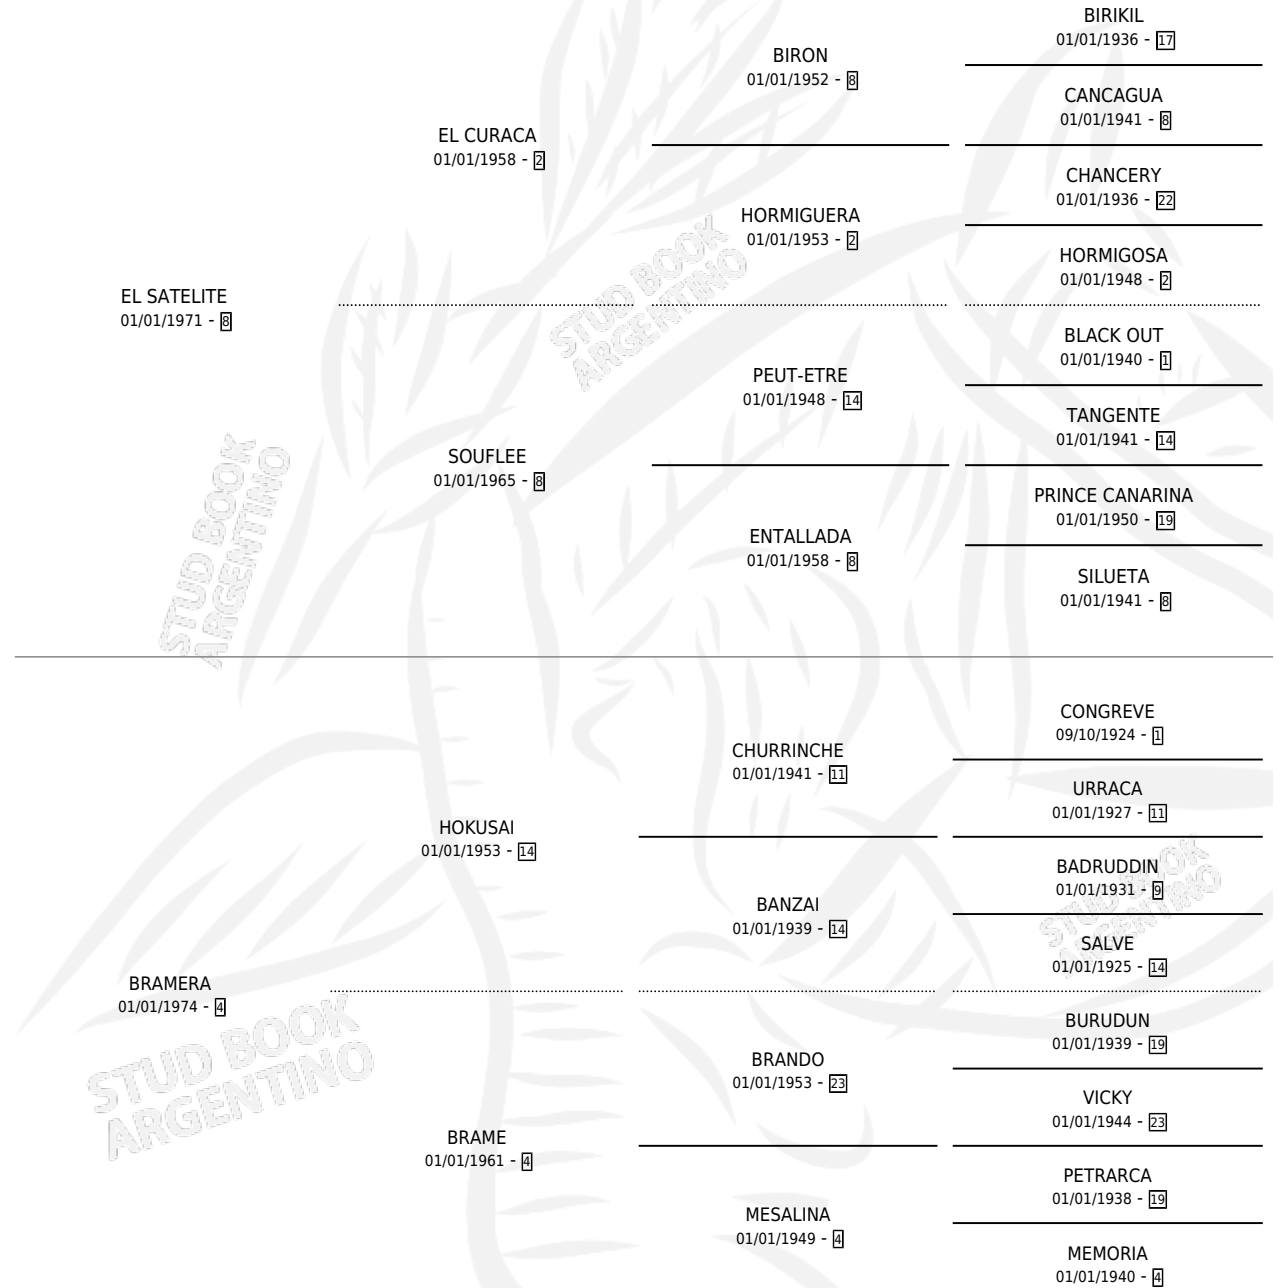

SAT BRAM

por EL SATELITE y BRAMERA por HOKUSAI

Argentina · Macho · No Consigna · SP · 01/01/1982
Familia 4-b · Volumen 31

ESTADO

TIPIFICACIÓN SANGUÍNEA	X
TIPIFICACIÓN POR ADN	X
PASAPORTE	X
IDENTIFICACIÓN POR MICROCHIP	X
REPRODUCTOR	X

Lugar de nacimiento: Campo particular

Criador: Sin dato

PEDIGREE