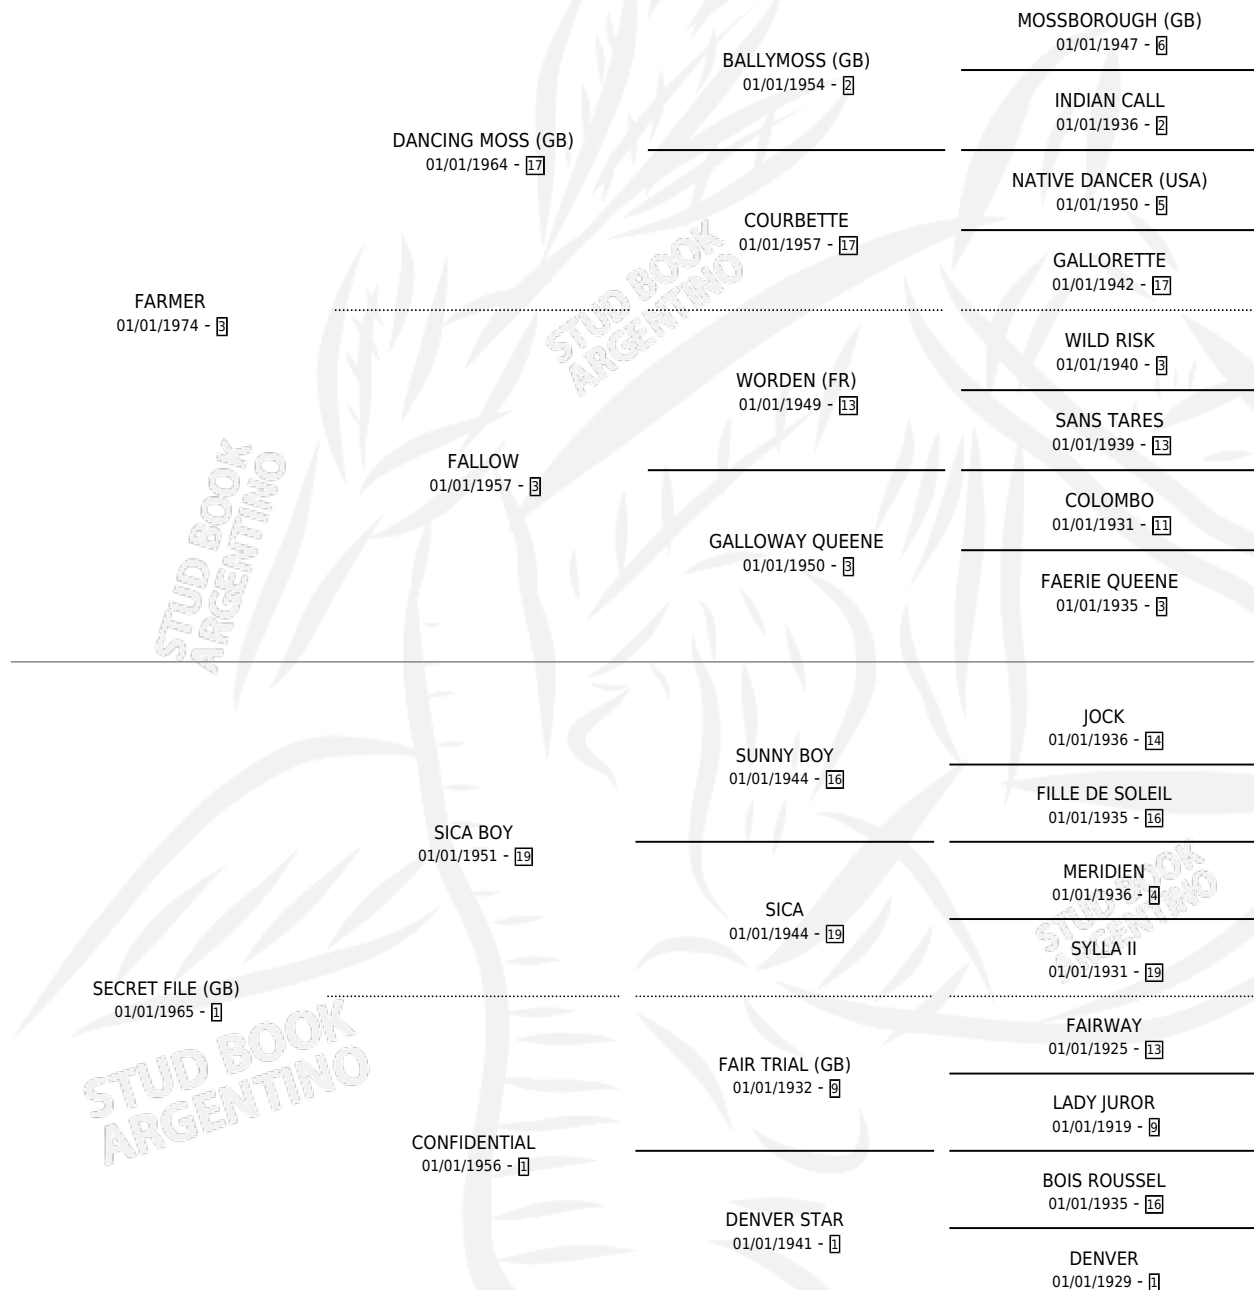

Lugar de nacimiento: Campo particular

Criador: Sin dato

~

HIJOS

	MACHOS	HEMBRAS
9 NACIERON	3	6
4 CORRIERON	1	3
3 GANARON	0	3
0 GANADORES CL	0 GANADORES GR	0 GANADORES G1

PEDIGREE

CAMPAÑA

Solo carreras oficiales de Argentina