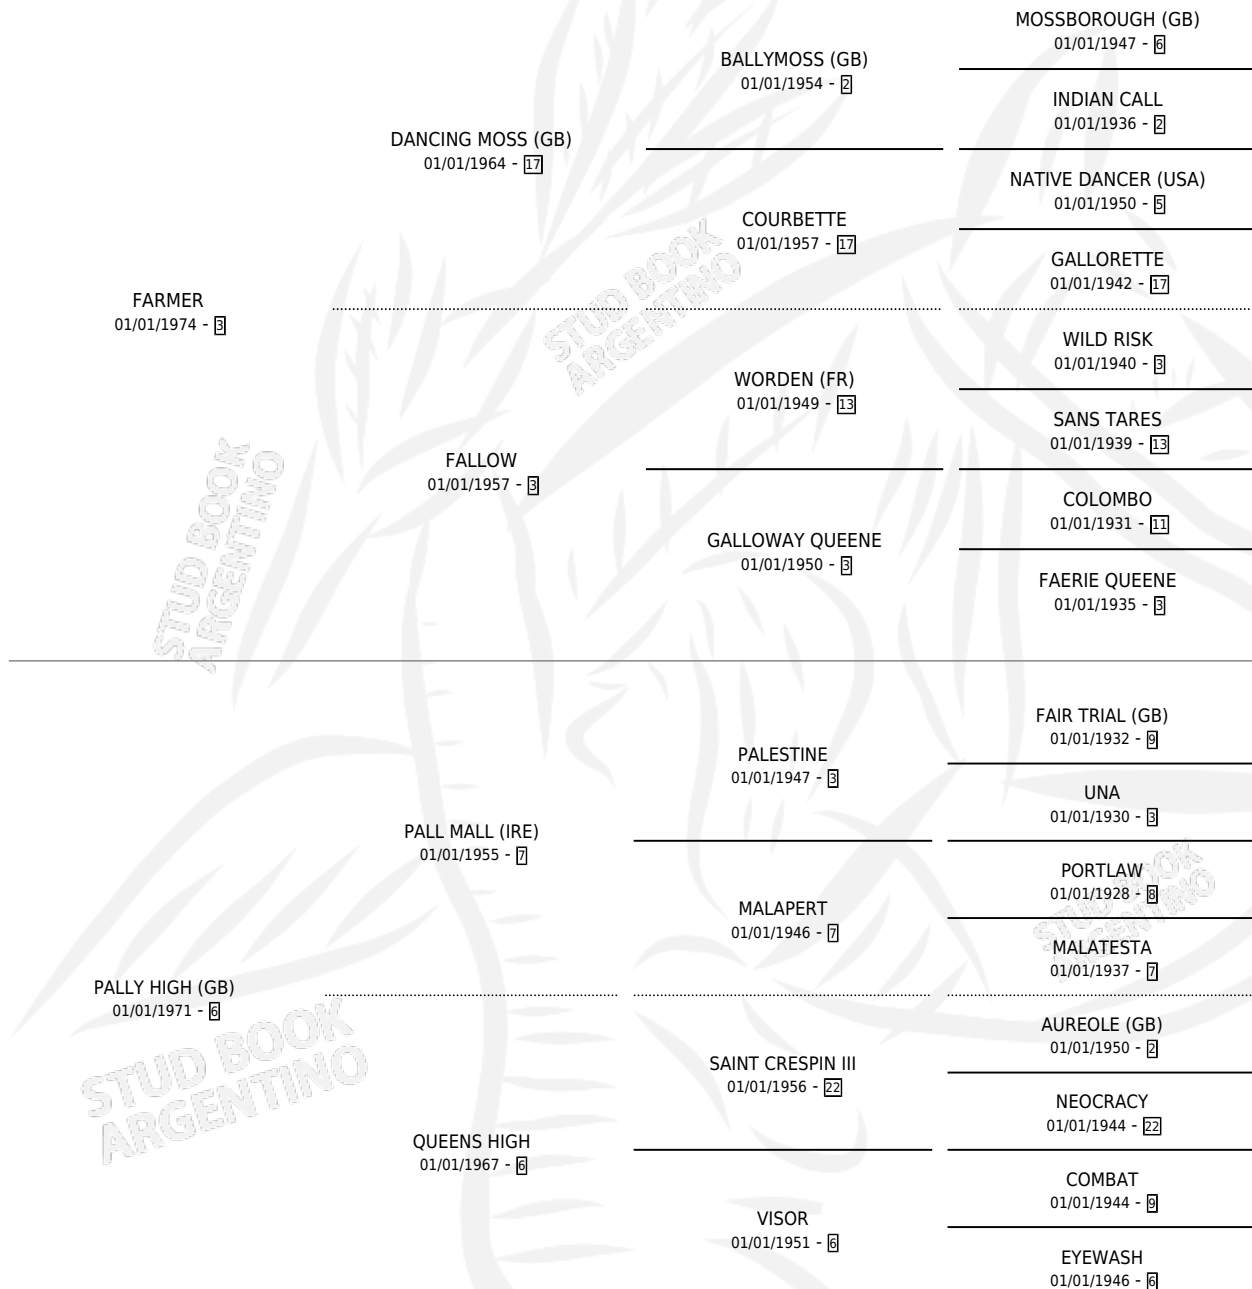

Lugar de nacimiento: Campo particular

Criador: Sin dato

~

HIJOS

	MACHOS	HEMBRAS
7 NACIERON	4	3
4 CORRIERON	2	2
3 GANARON	2	1

0 GANADORES **CL** **0** GANADORES **GR** **0** GANADORES **G1**

PEDIGREE

CAMPAÑA

Solo carreras oficiales de Argentina

POR EDAD

EDAD	CC	1°	2°	3°	4°	5°	NP	CLC	CLG	CLCG1	CLGG1	IMPORTE	GANANCIA / CC
3 AÑOS	2	1	0	0	0	0	1	0	0	0	0	\$0	\$0
TOTALES	2	1	0	0	0	0	1	0	0	0	0	\$0	\$0
%		50.0%	0.0%	0.0%	0.0%	0.0%	50.0%	0.0%	0.0%	0.0%	0.0%		