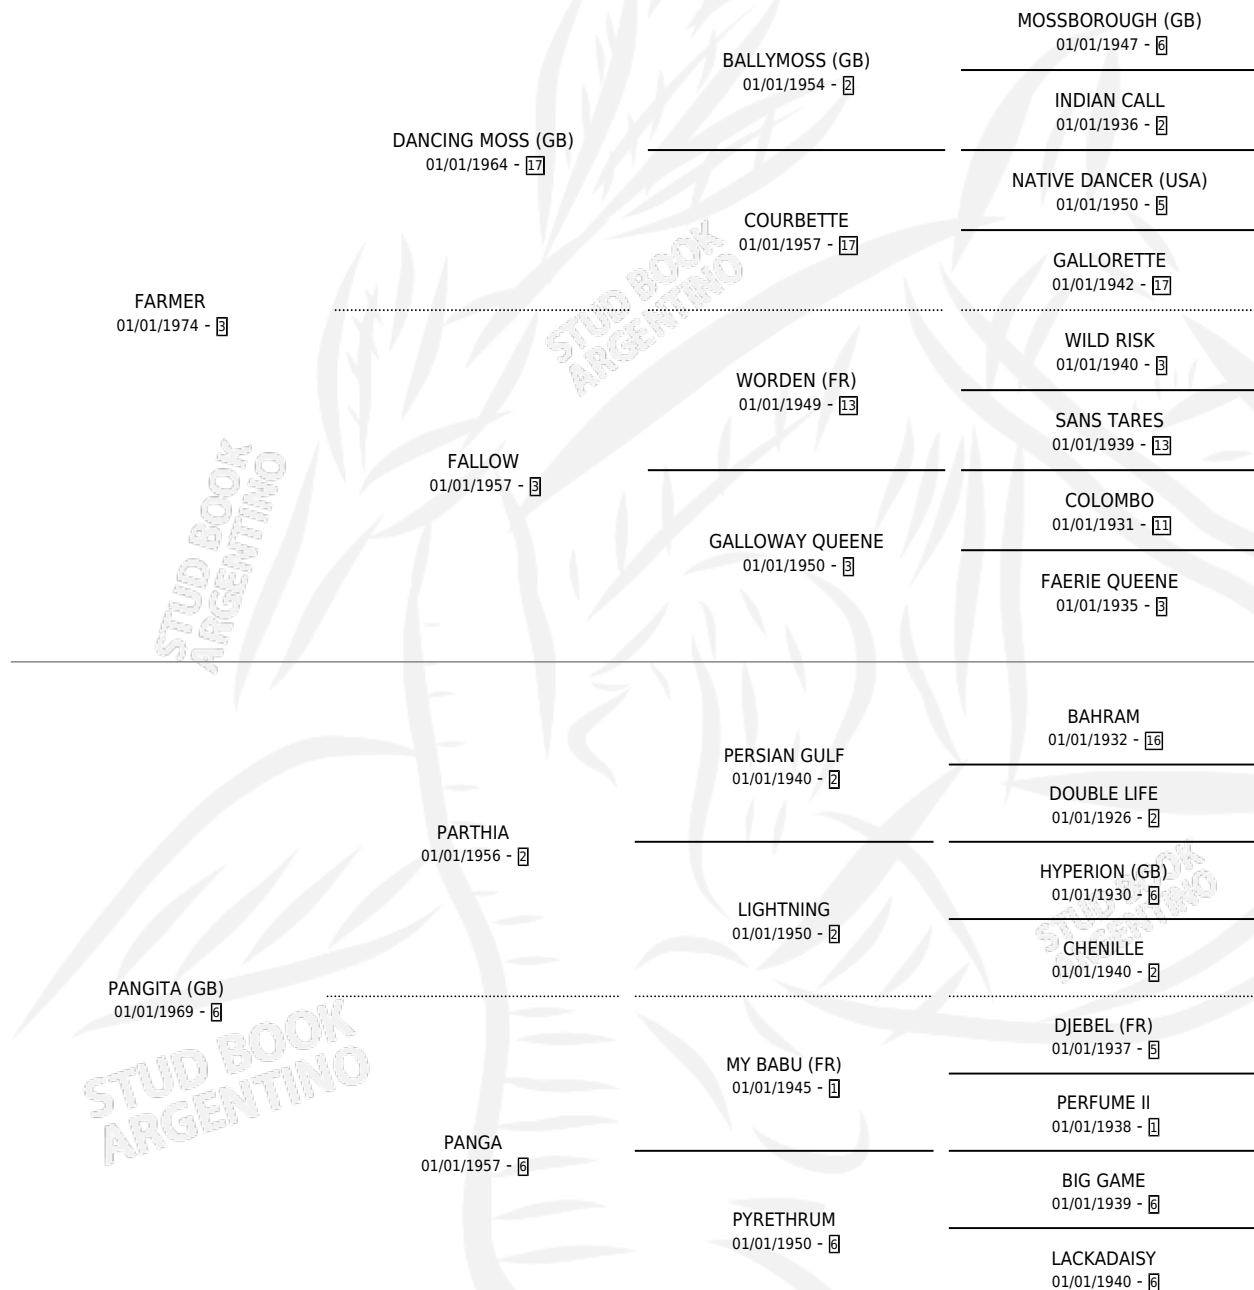

PARROT

por **FARMER** y **PANGITA (GB)** por **PARTHIA**

Argentina · Macho · Tordillo · SP · 12/09/1982
Familia 6-e · Volumen 31

ESTADO

TIPIFICACIÓN SANGUÍNEA	✓
TIPIFICACIÓN POR ADN	X
PASAPORTE	X
IDENTIFICACIÓN POR MICROCHIP	X
REPRODUCTOR	✓

Lugar de nacimiento: Campo particular

Criador: Sin dato

~

HIJOS

	MACHOS	HEMBRAS
13 NACIERON	5	8
5 CORRIERON	2	3
2 GANARON	1	1
0 GANADORES CL	0 GANADORES GR	0 GANADORES G1

PEDIGREE

CAMPAÑA

Solo carreras oficiales de Argentina