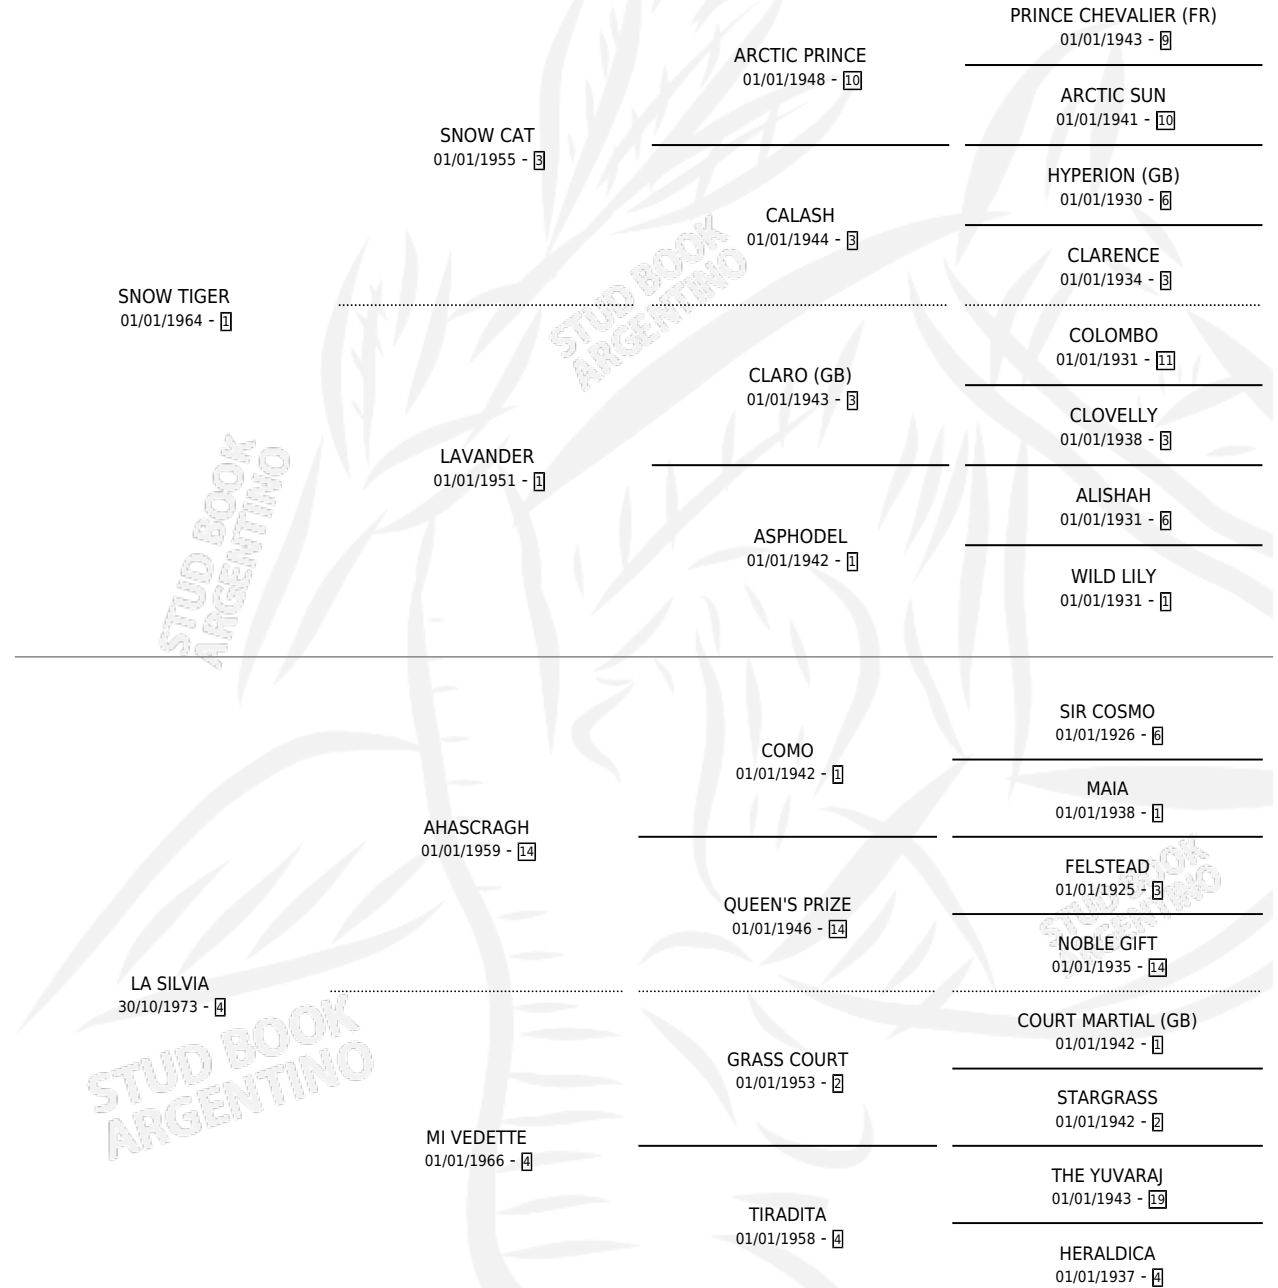

SILVER TIGER

por SNOW TIGER y LA SILVIA por AHASCRAUGH

Argentina · Macho · Alazan · SP · 09/09/1982
Familia 4-d · Volumen 31

ESTADO

TIPIFICACIÓN SANGUÍNEA	X
TIPIFICACIÓN POR ADN	X
PASAPORTE	X
IDENTIFICACIÓN POR MICROCHIP	X
REPRODUCTOR	X

Lugar de nacimiento: Campo particular

Criador: Sin dato

PEDIGREE

SILVER TIGER

Datos oficiales del Stud Book Argentino

Documento generado el 02/05/2026

studbook.org.ar