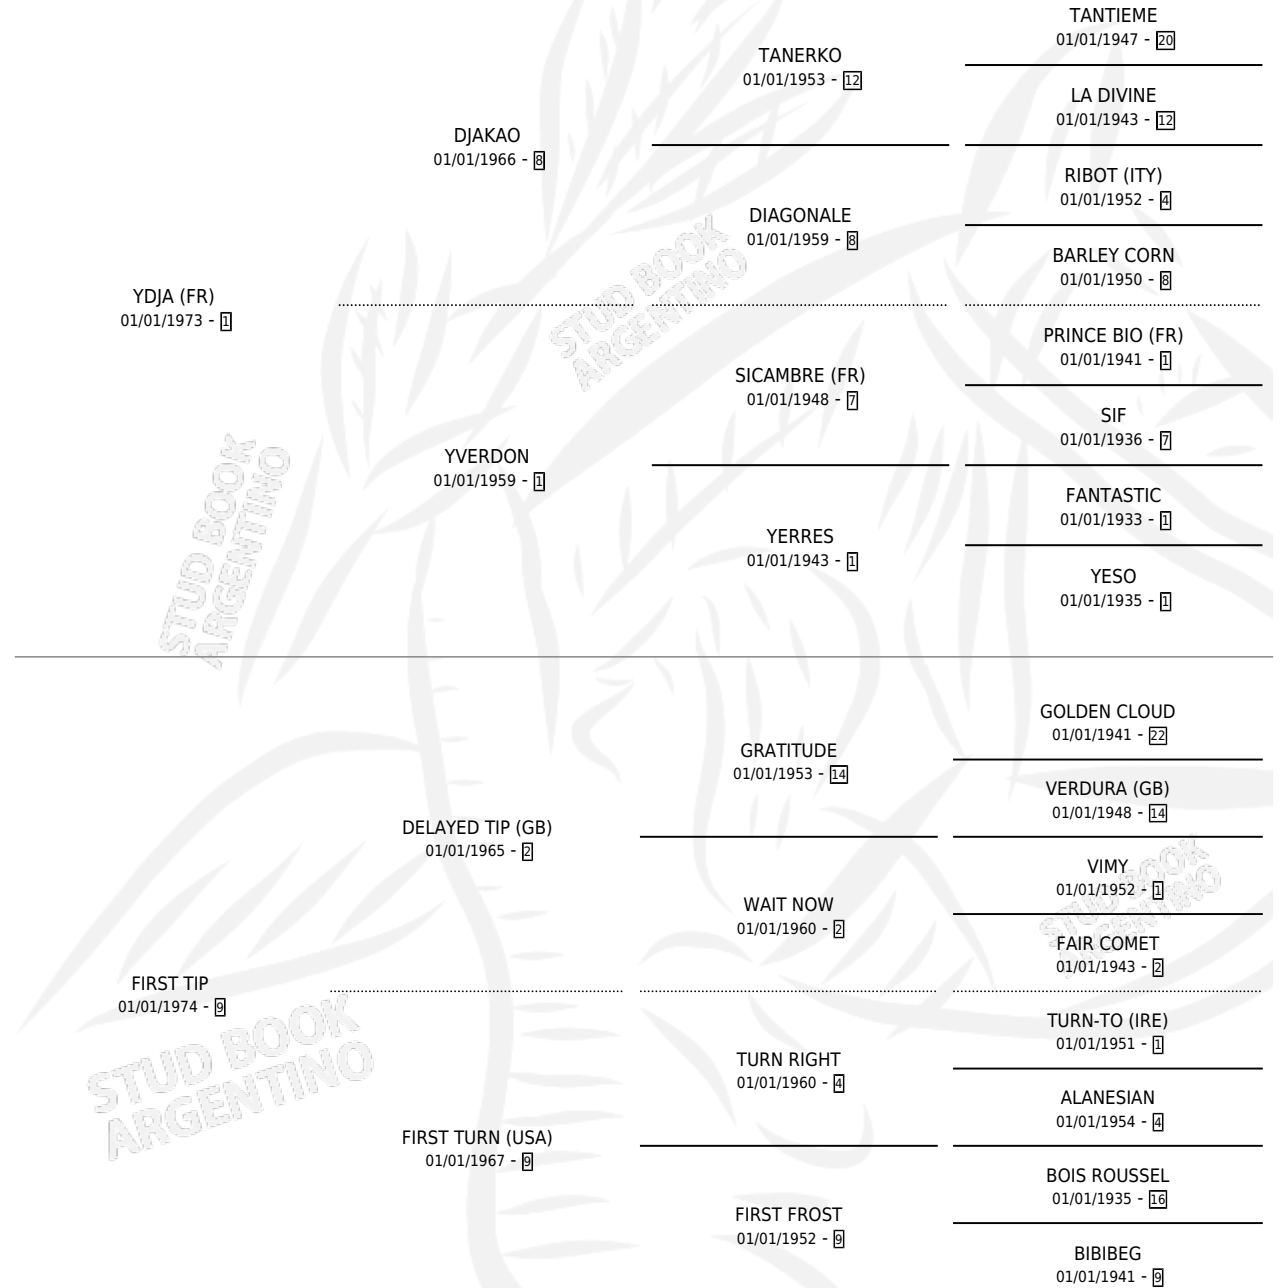

DON SOTERO

por YDJA (FR) y FIRST TIP por DELAYED TIP (GB)

Argentina · Macho · No Consigna · SP · 01/01/1982
Familia 9-c · Volumen 31

ESTADO

TIPIFICACIÓN SANGUÍNEA	X
TIPIFICACIÓN POR ADN	X
PASAPORTE	X
IDENTIFICACIÓN POR MICROCHIP	X
REPRODUCTOR	X

Lugar de nacimiento: Campo particular

Criador: Sin dato

PEDIGREE

CAMPAÑA

Solo carreras oficiales de Argentina

POR EDAD

EDAD	CC	1°	2°	3°	4°	5°	NP	CLC	CLG	CLCG1	CLGG1	IMPORTE	GANANCIA / CC
7 AÑOS	2	1	0	0	0	0	1	0	0	0	0	\$0	\$0
8 AÑOS	6	2	0	2	1	0	1	0	0	0	0	\$827,000	\$137,833
TOTALES	8	3	0	2	1	0	2	0	0	0	0	\$827,000	\$103,375
%		37.5%	0.0%	25.0%	12.5%	0.0%	25.0%	0.0%	0.0%	0.0%	0.0%		