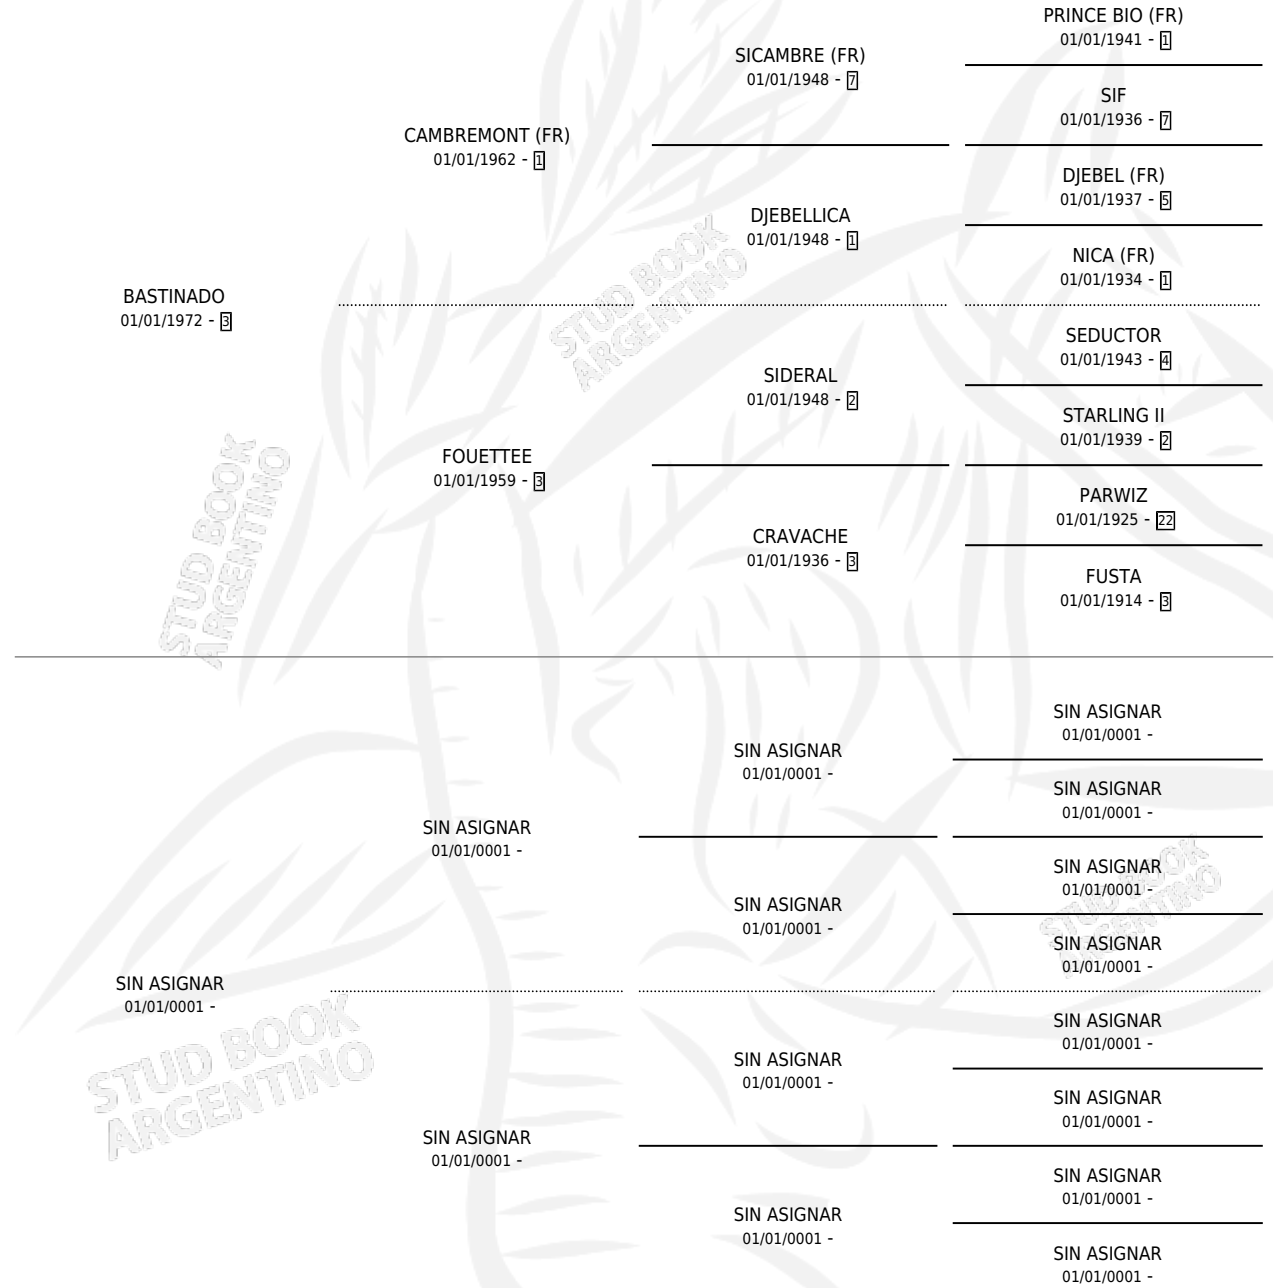

ESCALDES

por **BASTINADO** y **SIN ASIGNAR** por **SIN ASIGNAR**

Argentina · Macho · No Consigna · SP · 01/01/1982
Familia · Volumen 31

ESTADO

TIPIFICACIÓN SANGUÍNEA	X
TIPIFICACIÓN POR ADN	X
PASAPORTE	X
IDENTIFICACIÓN POR MICROCHIP	X
REPRODUCTOR	X

Lugar de nacimiento: Campo particular

Criador: Cugat Juan Carlos

PEDIGREE

CAMPAÑA

Solo carreras oficiales de Argentina

POR EDAD

EDAD	CC	1°	2°	3°	4°	5°	NP	CLC	CLG	CLCG1	CLGG1	IMPORTE	GANANCIA / CC
5 AÑOS	1	1	0	0	0	0	0	0	0	0	0	\$0	\$0
TOTALES	1	1	0	0	0	0	0	0	0	0	0	\$0	\$0
%		100%	0.0%	0.0%	0.0%	0.0%	0.0%	0.0%	0.0%	0.0%	0.0%		