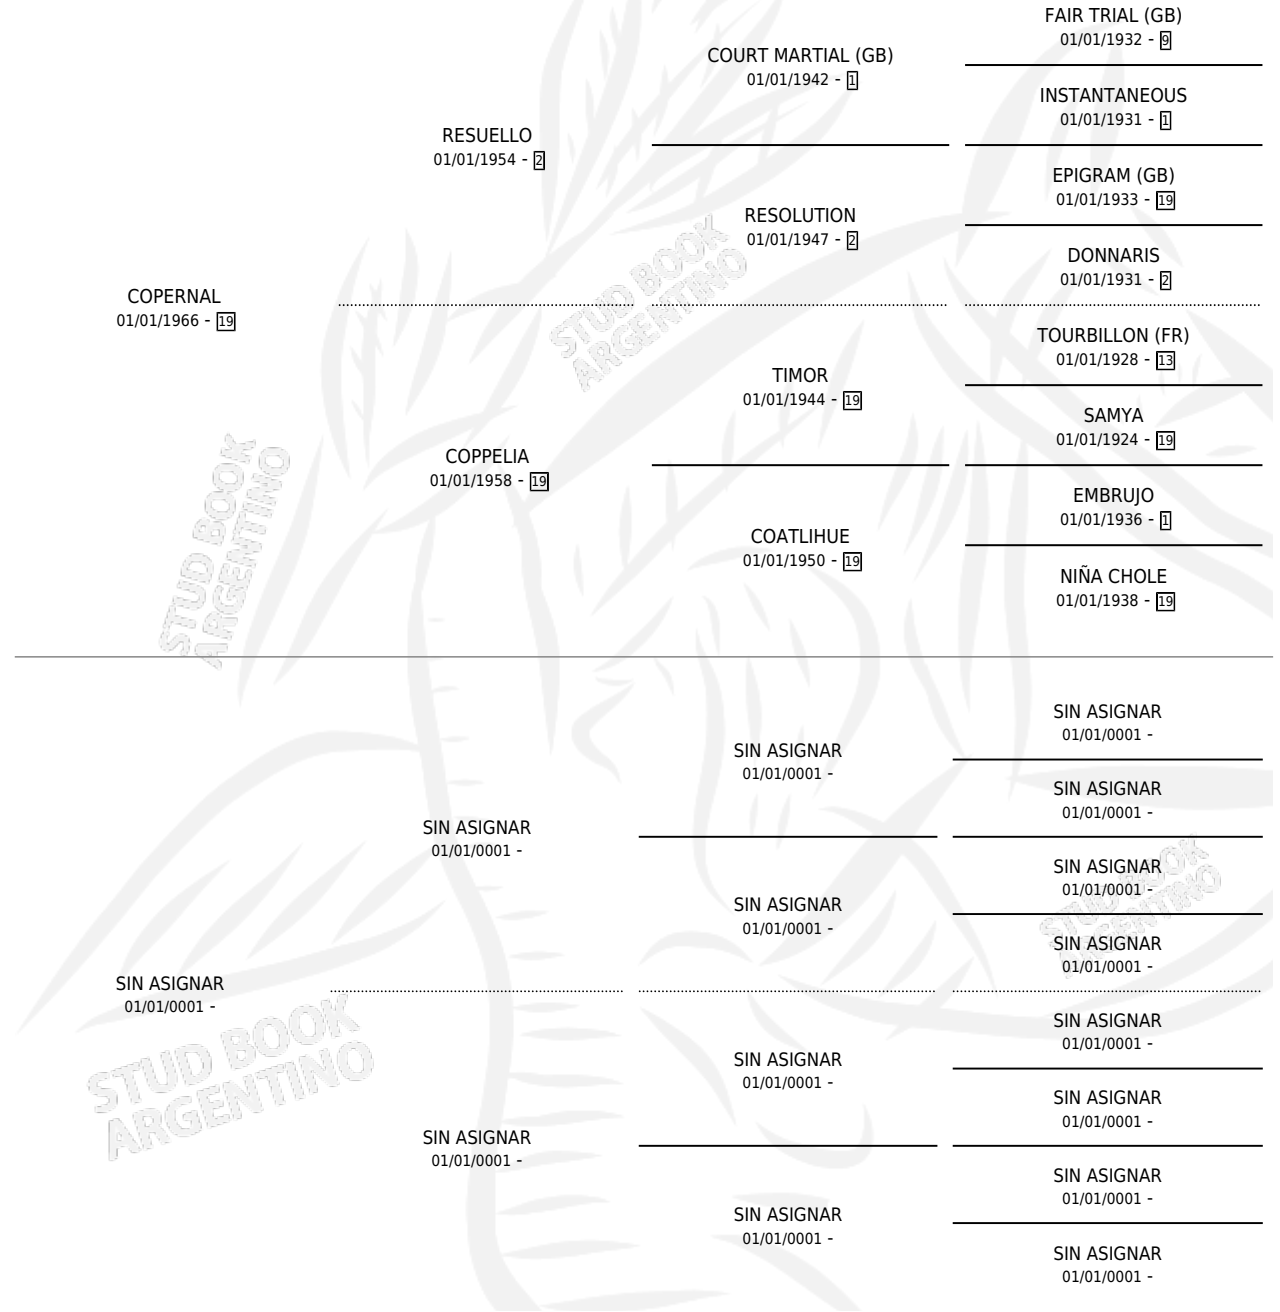

MOULIN NOIR

por COPERNAL y SIN ASIGNAR por SIN ASIGNAR

Argentina · Macho · No Consigna · SP · 01/01/1982
Familia · Volumen 31

ESTADO

TIPIFICACIÓN SANGUÍNEA	X
TIPIFICACIÓN POR ADN	X
PASAPORTE	X
IDENTIFICACIÓN POR MICROCHIP	X
REPRODUCTOR	X

Lugar de nacimiento: Campo particular

Criador: El Chañar

PEDIGREE

CAMPAÑA

Solo carreras oficiales de Argentina

POR EDAD

EDAD	CC	1°	2°	3°	4°	5°	NP	CLC	CLG	CLCG1	CLGG1	IMPORTE	GANANCIA / CC
7 AÑOS	1	0	0	0	0	0	1	0	0	0	0	\$0	\$0
TOTALES	1	0	0	0	0	0	1	0	0	0	0	\$0	\$0
%		0.0%	0.0%	0.0%	0.0%	0.0%	100%	0.0%	0.0%	0.0%	0.0%		