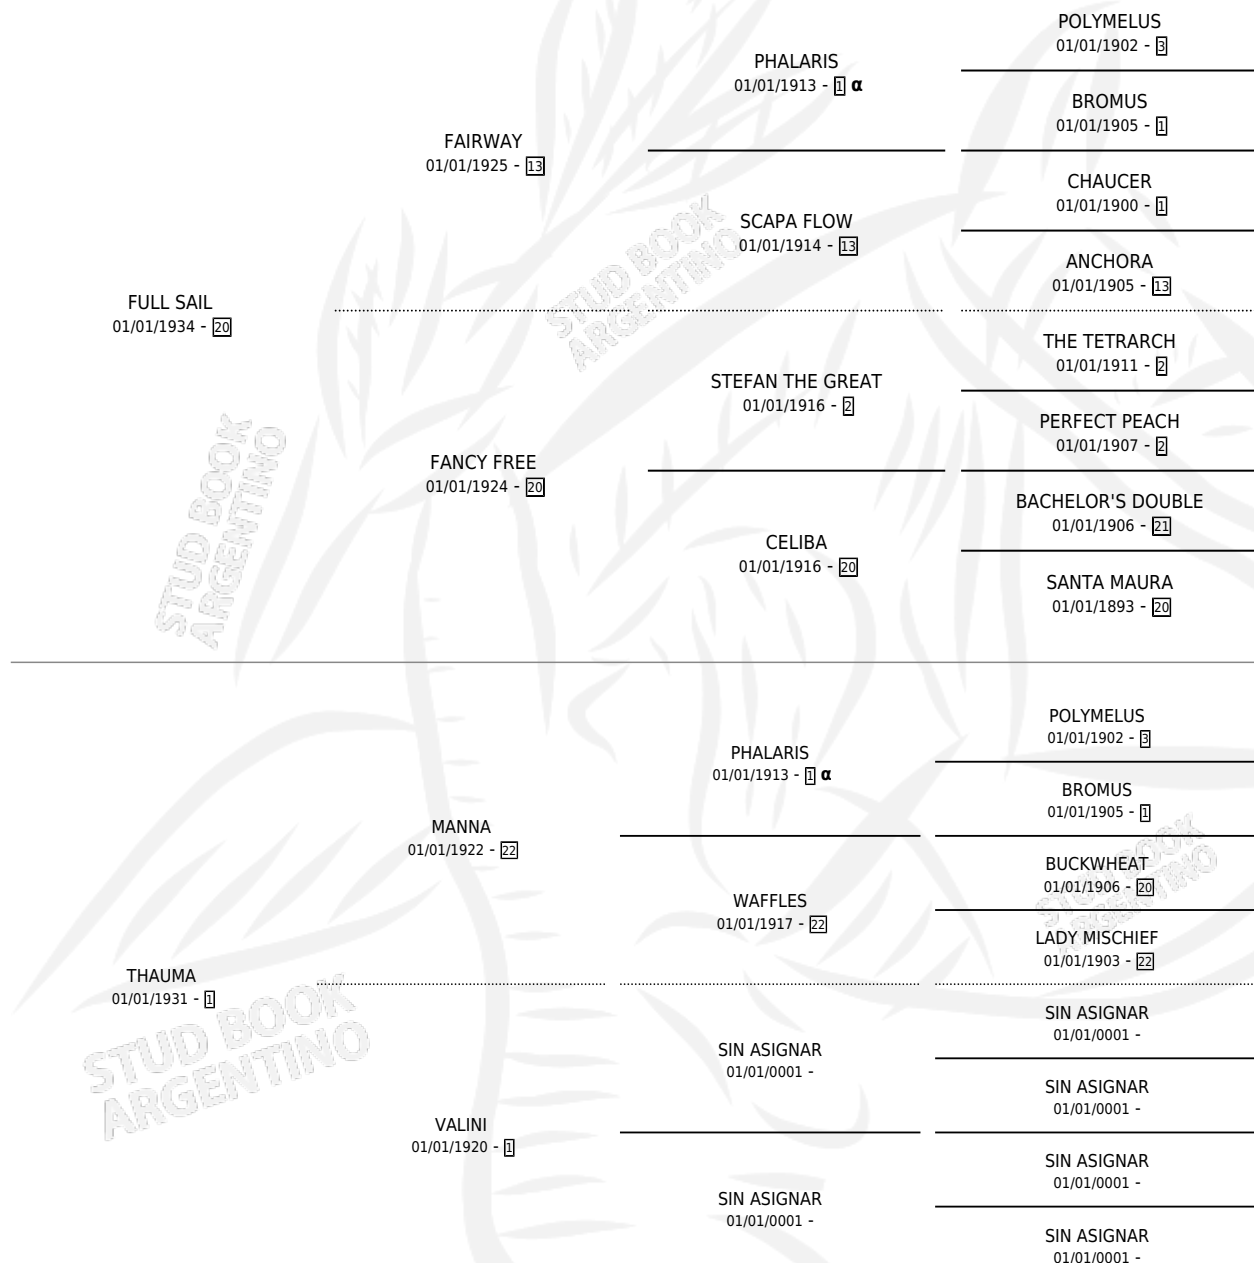

TOREADOR

por FULL SAIL y THAUMA por MANNA

Argentina · Macho · Zaino · SP · 01/01/1948
Familia 1 · Volumen 20

ESTADO

TIPIFICACIÓN SANGUÍNEA	X
TIPIFICACIÓN POR ADN	X
PASAPORTE	X
IDENTIFICACIÓN POR MICROCHIP	X
REPRODUCTOR	X

Lugar de nacimiento: Campo particular

Criador: Sin dato

~

HIJOS

	MACHOS	HEMBRAS
16 NACIERON	1	15
1 CORRIERON	0	1

SIN ACTUACIONES

PEDIGREE

INBREEDING : α