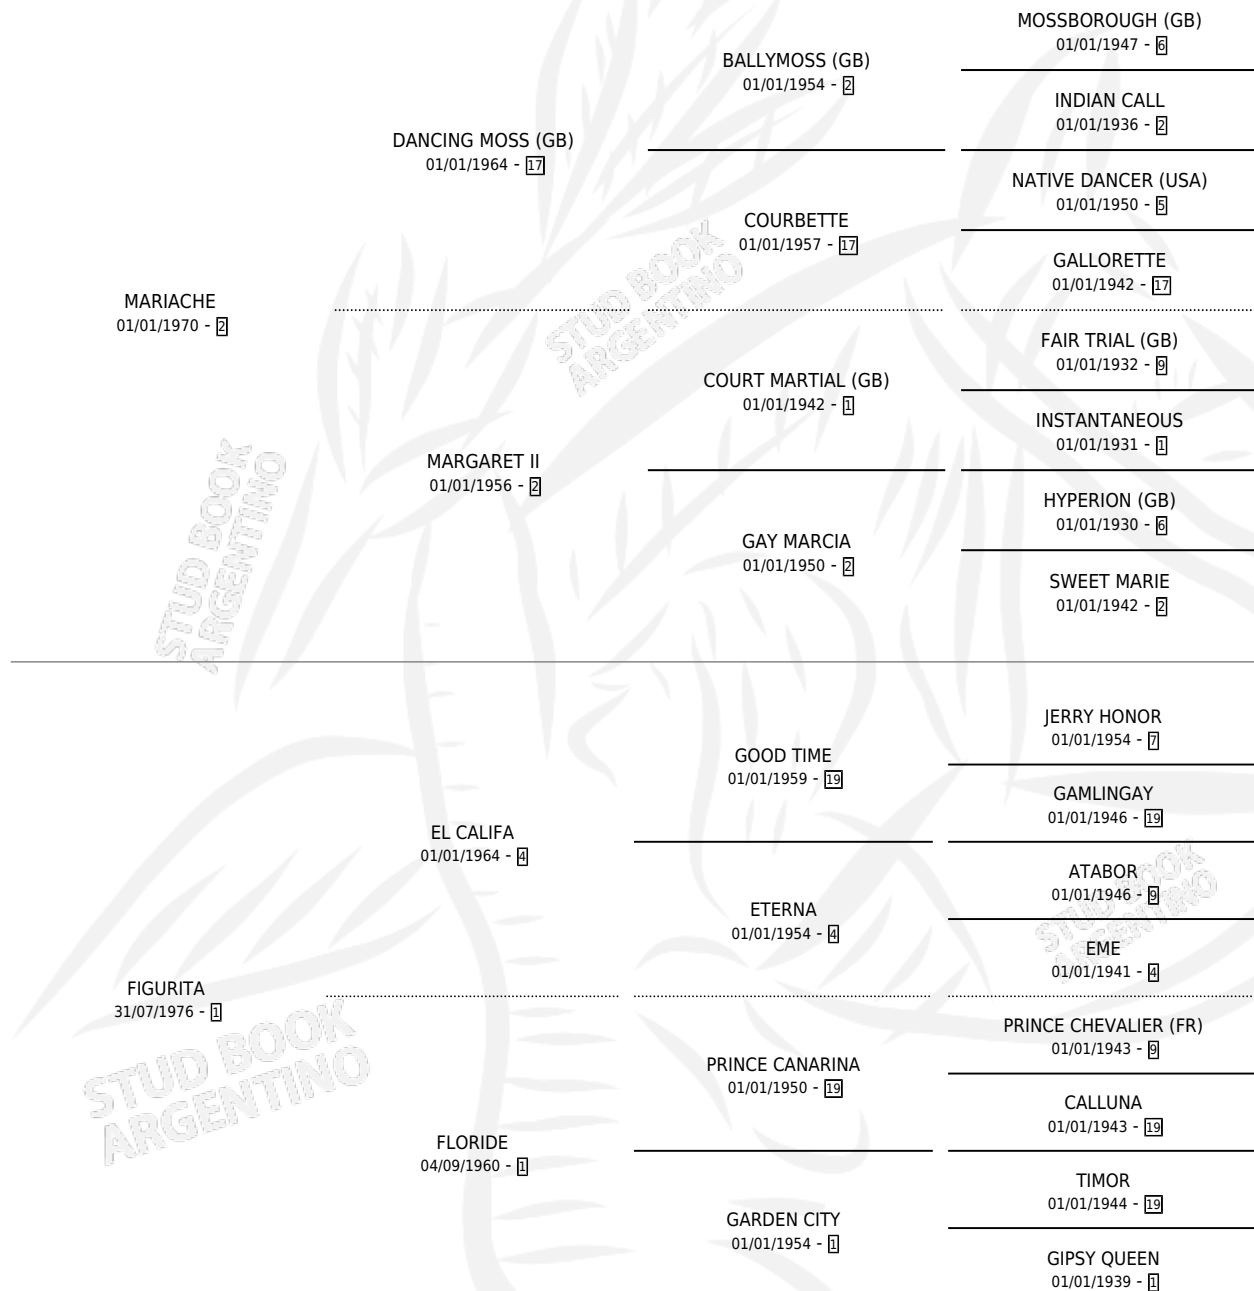

FAIR PICTURE

por **MARIACHE** y **FIGURITA** por **EL CALIFA**

Argentina · Hembra · Zaino Colorado · SP · 14/09/1982
Familia 1-w · Volumen 31

ESTADO

TIPIFICACIÓN SANGUÍNEA	✓
TIPIFICACIÓN POR ADN	X
PASAPORTE	X
IDENTIFICACIÓN POR MICROCHIP	X
REPRODUCTOR	✓

Lugar de nacimiento: Campo particular

Criador: Vacacion

~

HIJOS

	MACHOS	HEMBRAS
10 NACIERON	6	4
10 CORRIERON	6	4
9 GANARON	5	4
1 GANADORES CL	1 GANADORES GR	0 GANADORES G1

PEDIGREE

CAMPAÑA

Solo carreras oficiales de Argentina