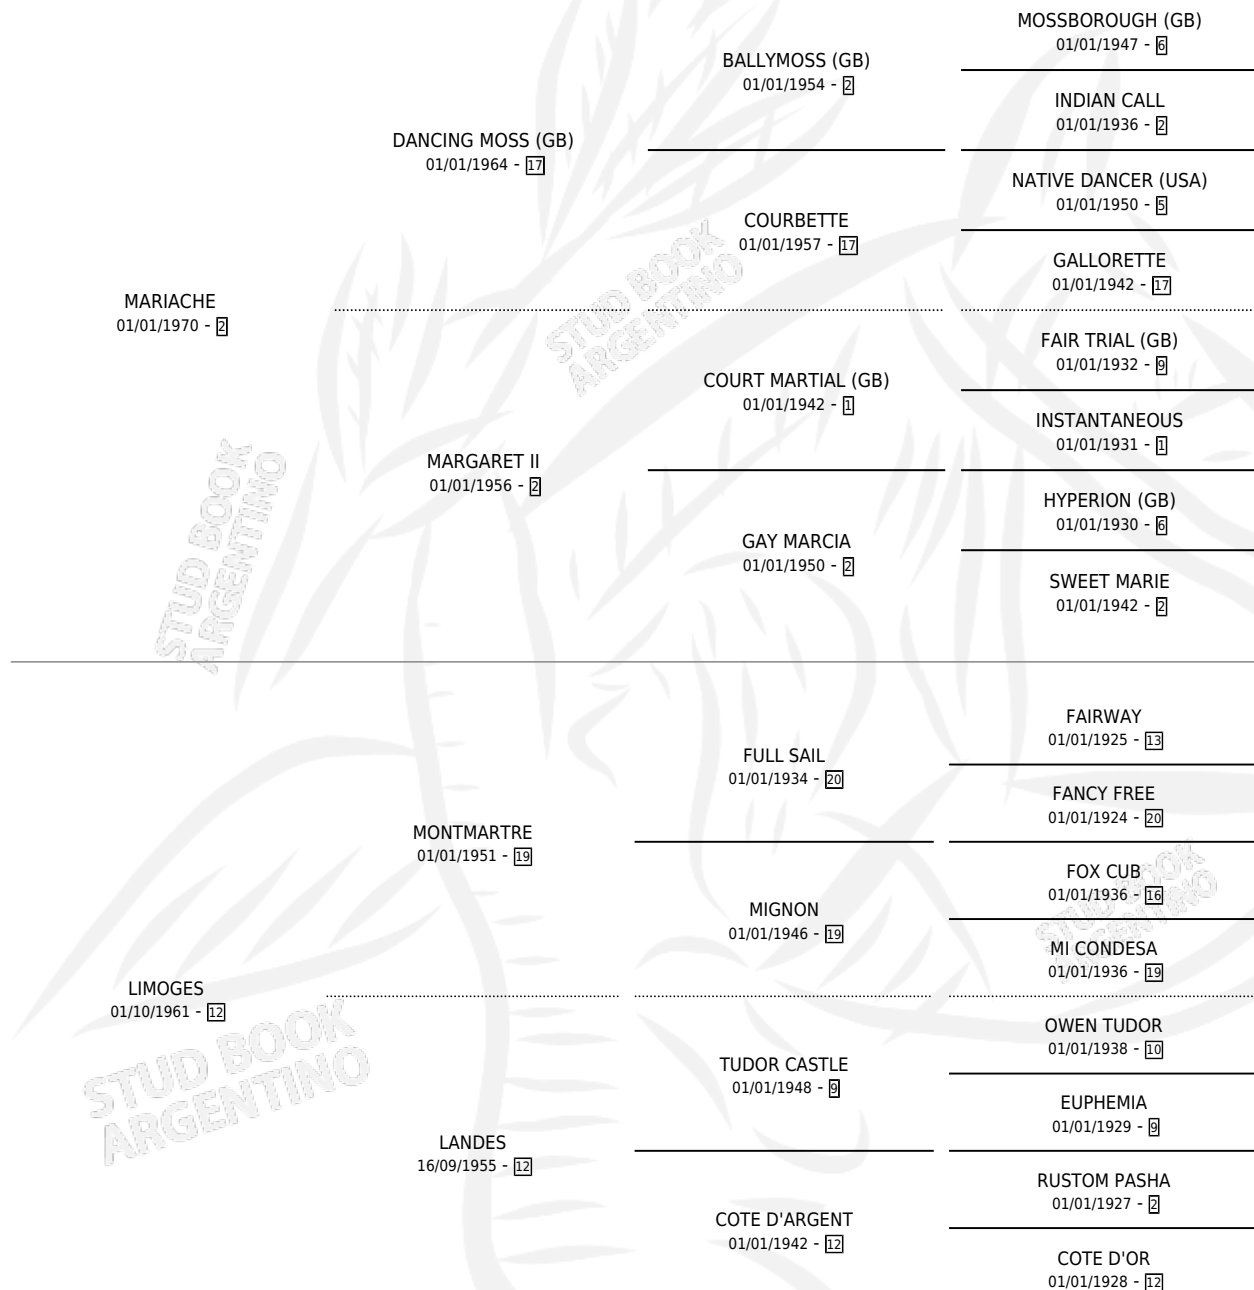

LADY LIMOGES

por **MARIACHE** y **LIMOGES** por **MONTMARTRE**

Argentina · Hembra · Zaino Doradillo · SP · 12/09/1982
Familia 12-d · Volumen 31

ESTADO

TIPIFICACIÓN SANGUÍNEA	✓
TIPIFICACIÓN POR ADN	X
PASAPORTE	X
IDENTIFICACIÓN POR MICROCHIP	X
REPRODUCTOR	✓

Lugar de nacimiento: Vacacion

Criador: Vacacion

~

HIJOS

	MACHOS	HEMBRAS
13 NACIERON	6	7
6 CORRIERON	4	2
3 GANARON	3	0
0 GANADORES CL	0 GANADORES GR	0 GANADORES G1

PEDIGREE