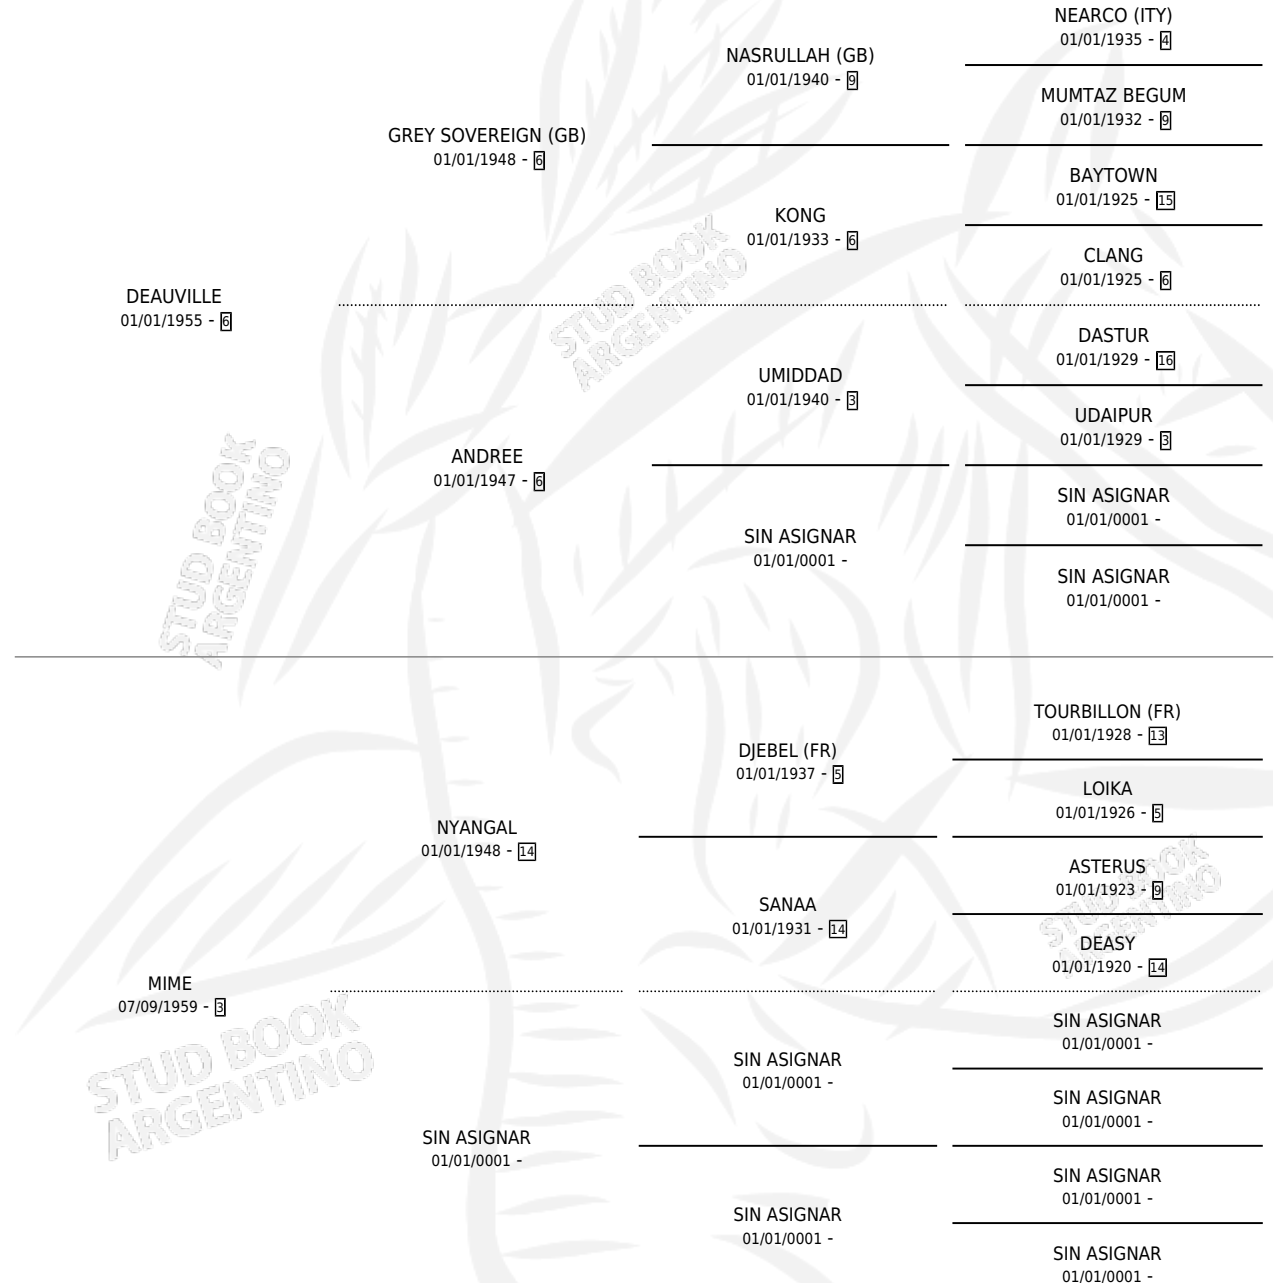

DEMIME

por **DEAUVILLE** y **MIME** por **NYANGAL**

Argentina · Hembra · Tordillo · SP · 17/07/1967
Familia 3 · Volumen 26

ESTADO

TIPIFICACIÓN SANGUÍNEA	X
TIPIFICACIÓN POR ADN	X
PASAPORTE	X
IDENTIFICACIÓN POR MICROCHIP	X
REPRODUCTOR	X

Lugar de nacimiento: Campo particular

Criador: Sin dato

PEDIGREE

DEMIME

Datos oficiales del Stud Book Argentino

Documento generado el 09/05/2026

studbook.org.ar