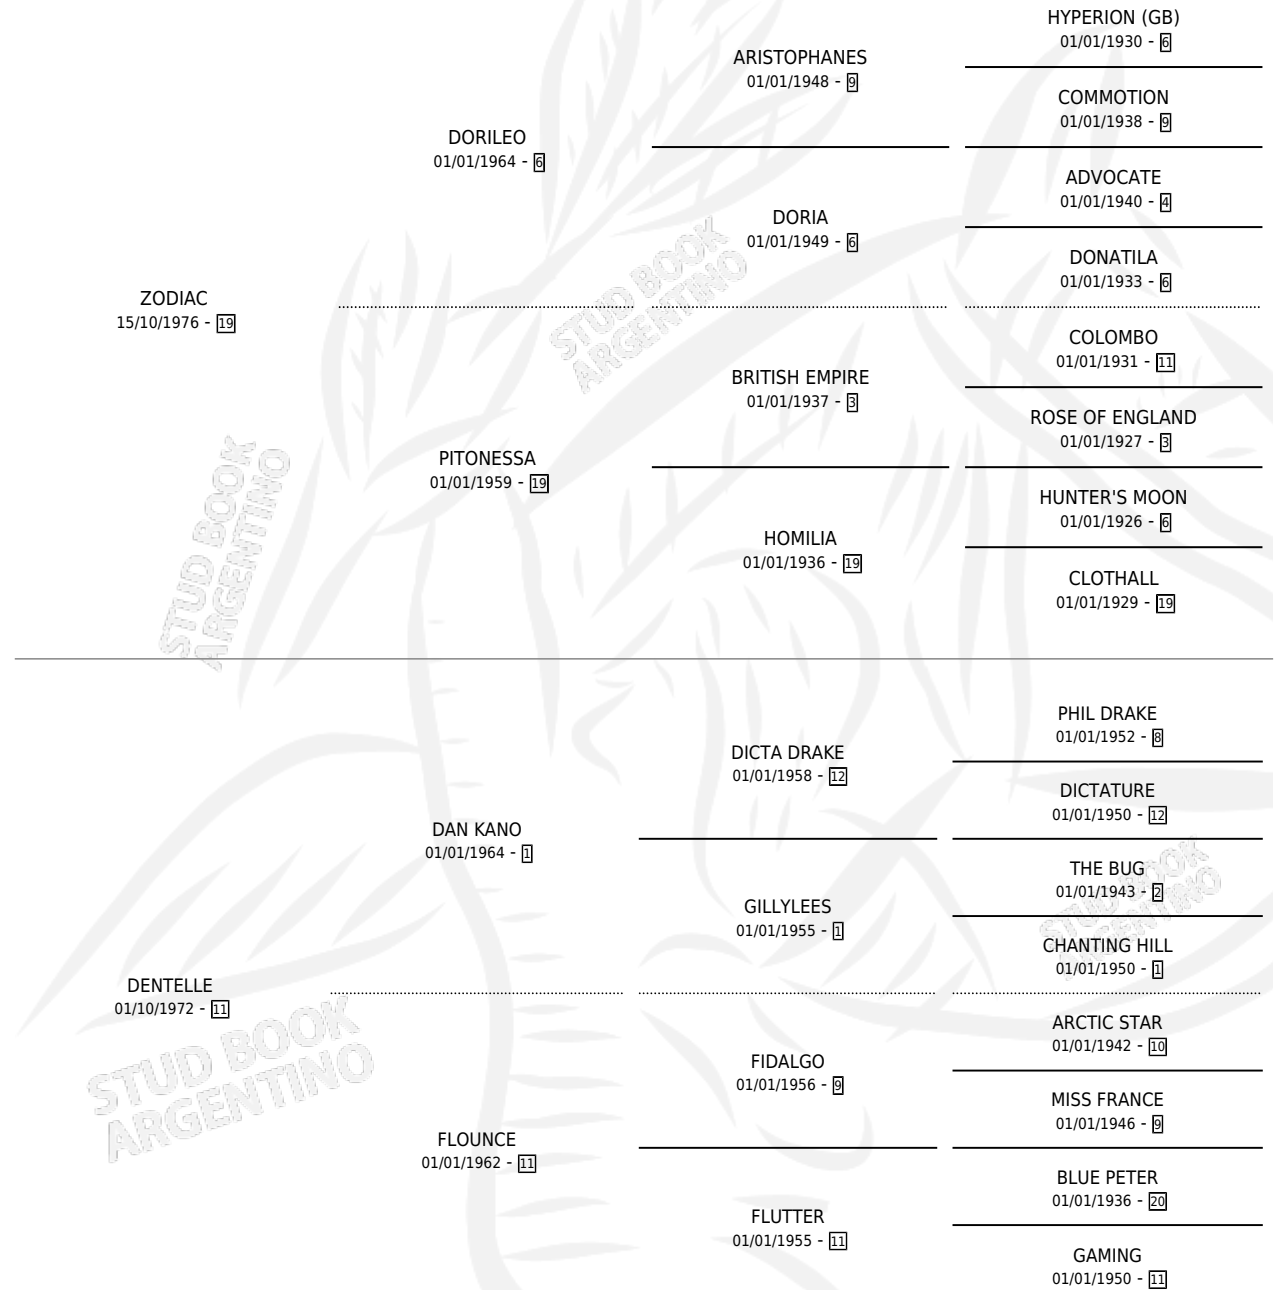

SAGITARY

por ZODIAC y DENTELLE por DAN KANO

Argentina · Macho · No Consigna · SP · 01/01/1982
Familia 11-d · Volumen 31

ESTADO

TIPIFICACIÓN SANGUÍNEA	X
TIPIFICACIÓN POR ADN	X
PASAPORTE	X
IDENTIFICACIÓN POR MICROCHIP	X
REPRODUCTOR	X

Lugar de nacimiento: Campo particular

Criador: Ag Arenas

PEDIGREE

CAMPAÑA

Solo carreras oficiales de Argentina

POR EDAD

EDAD	CC	1°	2°	3°	4°	5°	NP	CLC	CLG	CLCG1	CLGG1	IMPORTE	GANANCIA / CC
4 AÑOS	2	1	0	0	1	0	0	1	0	1	0	\$0	\$0
5 AÑOS	2	1	0	0	1	0	0	1	0	0	0	\$0	\$0
TOTALES	4	2	0	0	2	0	0	2	0	1	0	\$0	\$0
%		50.0%	0.0%	0.0%	50.0%	0.0%	0.0%	50.0%	0.0%	50.0%	0.0%		

Ganador de 2 carreras en San Isidro y La Plata debutando, a los 4 y 5 años, incluso 4to Joaquin S. de Anchor y Hipodromo de la Plat.

POR DISTANCIA

HIPODROMO	CC	1°	2°	3°	4°	5°	NP	CLC	CLG	CLCG1	CLGG1	IMPORTE
LA PLATA	2	1	0	0	1	0	0	1	0	0	0	\$0
0 MTS	2	1	0	0	1	0	0	1	0	0	0	\$0
SAN ISIDRO	2	1	0	0	1	0	0	1	0	1	0	\$0
0 MTS	2	1	0	0	1	0	0	1	0	1	0	\$0