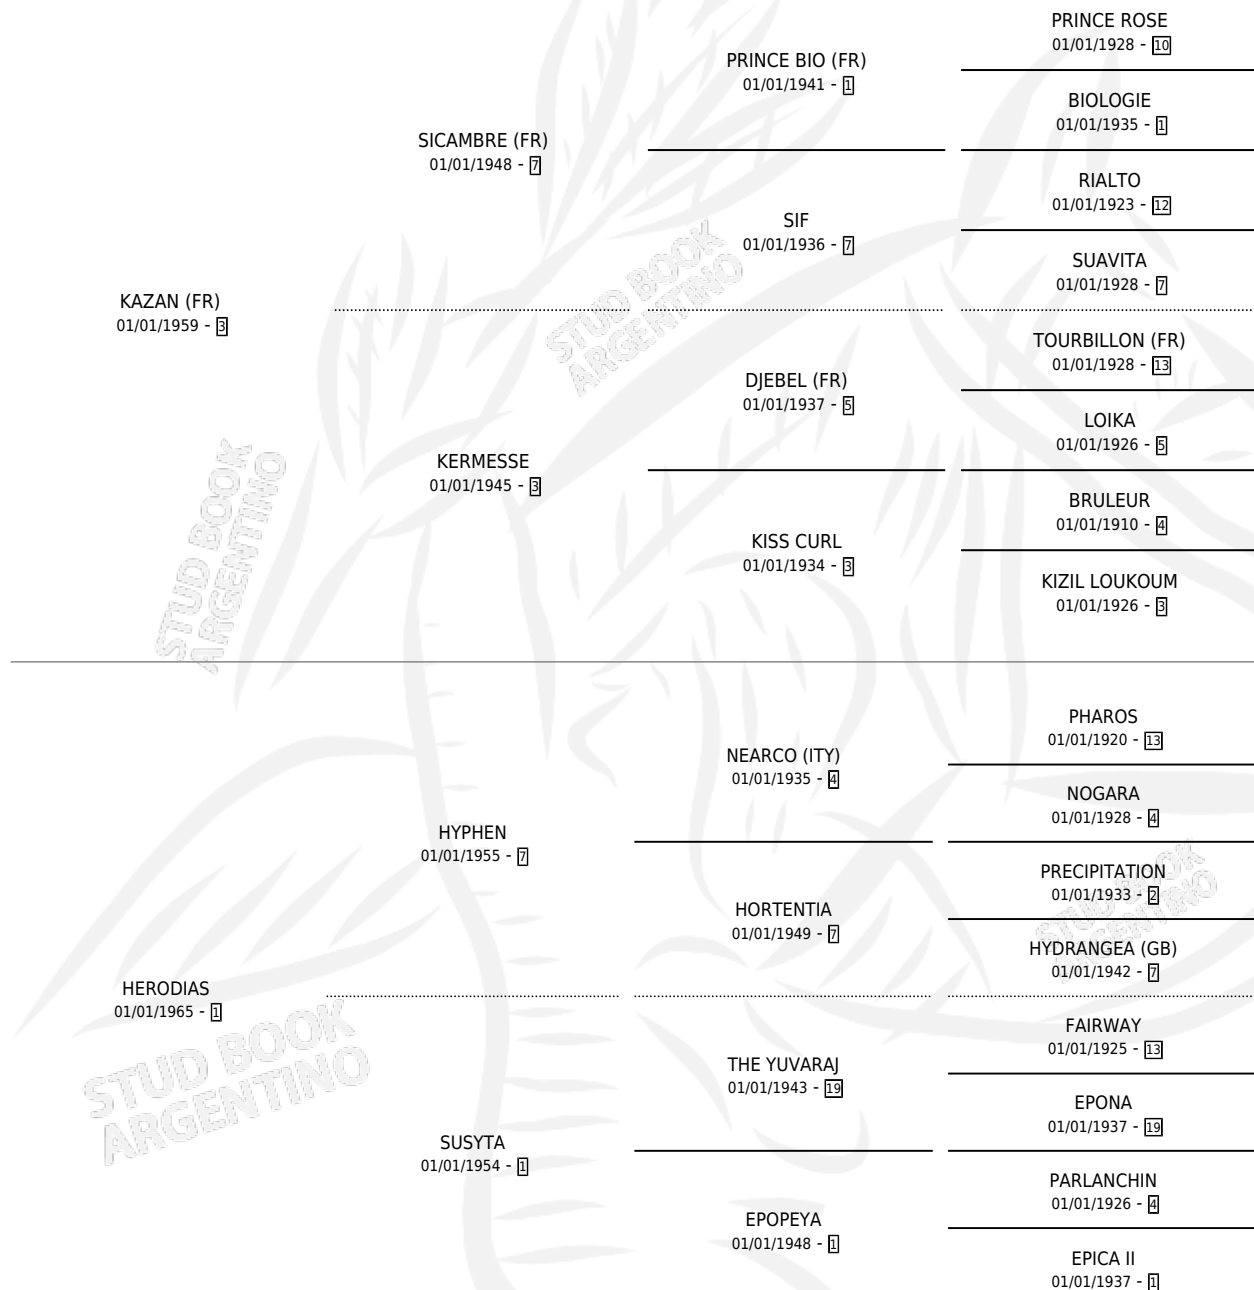

KHALAF

por **KAZAN (FR)** y **HERODIAS** por **HYPHEN**

Argentina · Hembra · Alazan Tostado · SP · 20/08/1982
Familia 1-e · Volumen 31

ESTADO

TIPIFICACIÓN SANGUÍNEA	✓
TIPIFICACIÓN POR ADN	X
PASAPORTE	X
IDENTIFICACIÓN POR MICROCHIP	X
REPRODUCTOR	✓

Lugar de nacimiento: Campo particular

Criador: Sin dato

~

HIJOS

	MACHOS	HEMBRAS
5 NACIERON	2	3
3 CORRIERON	1	2

SIN ACTUACIONES

PEDIGREE

S

mientos 5 / Efectividad 83.33%

PADRILLO	PRODUCTO	CRIADOR	1ER SERVICIO	ÚLTIMO SERVICIO
FREELANCER (USA)	∅		01/11/1993	01/11/1993
KHALAF FREELANCER (USA)	FREE CHOICE (M A, 26/09/1993)	SIN DATO	12/09/1992	09/10/1992
Datos oficiales del Stud Book Argentino Documento generado el 28/04/2026	BLACK FANCY (H A, 13/11/1991) •MURIÓ EL 31/12/1991•	SIN DATO	25/10/1990	24/11/1990
BARBERS PRIDE BARBERS PRIDE (USA)	GRAN KHALAF (M Z, 30/09/1990)	SIN DATO	17/10/1989	17/10/1989
INTENSIVE	TUBA (H AT, 06/10/1989)	SIN DATO	16/09/1988	29/10/1988
INTENSIVE	IRACA (H A, 10/09/1988)	SIN DATO	04/09/1987	22/09/1987