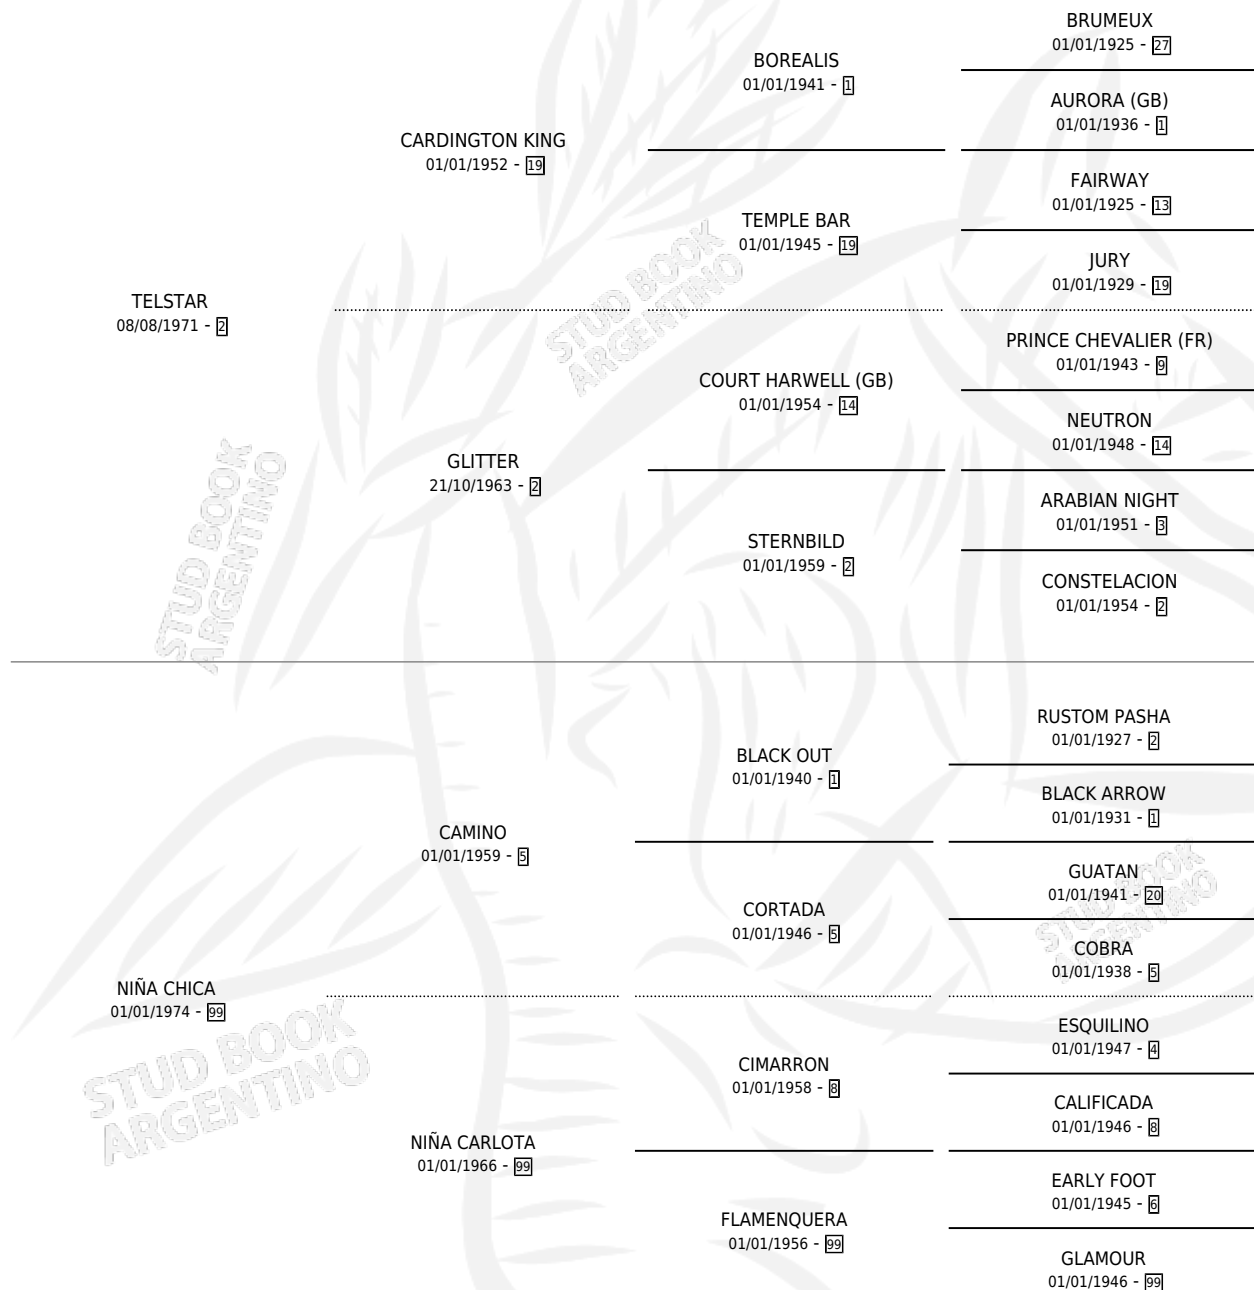

NIÑO STAR

por TELSTAR y NIÑA CHICA por CAMINO

Argentina · Macho · Zaino Negro · SP · 06/08/1982
Familia 99 · Volumen 31

ESTADO

TIPIFICACIÓN SANGUÍNEA	X
TIPIFICACIÓN POR ADN	X
PASAPORTE	X
IDENTIFICACIÓN POR MICROCHIP	X
REPRODUCTOR	X

Lugar de nacimiento: La Eudocia

Criador: Sin dato

PEDIGREE