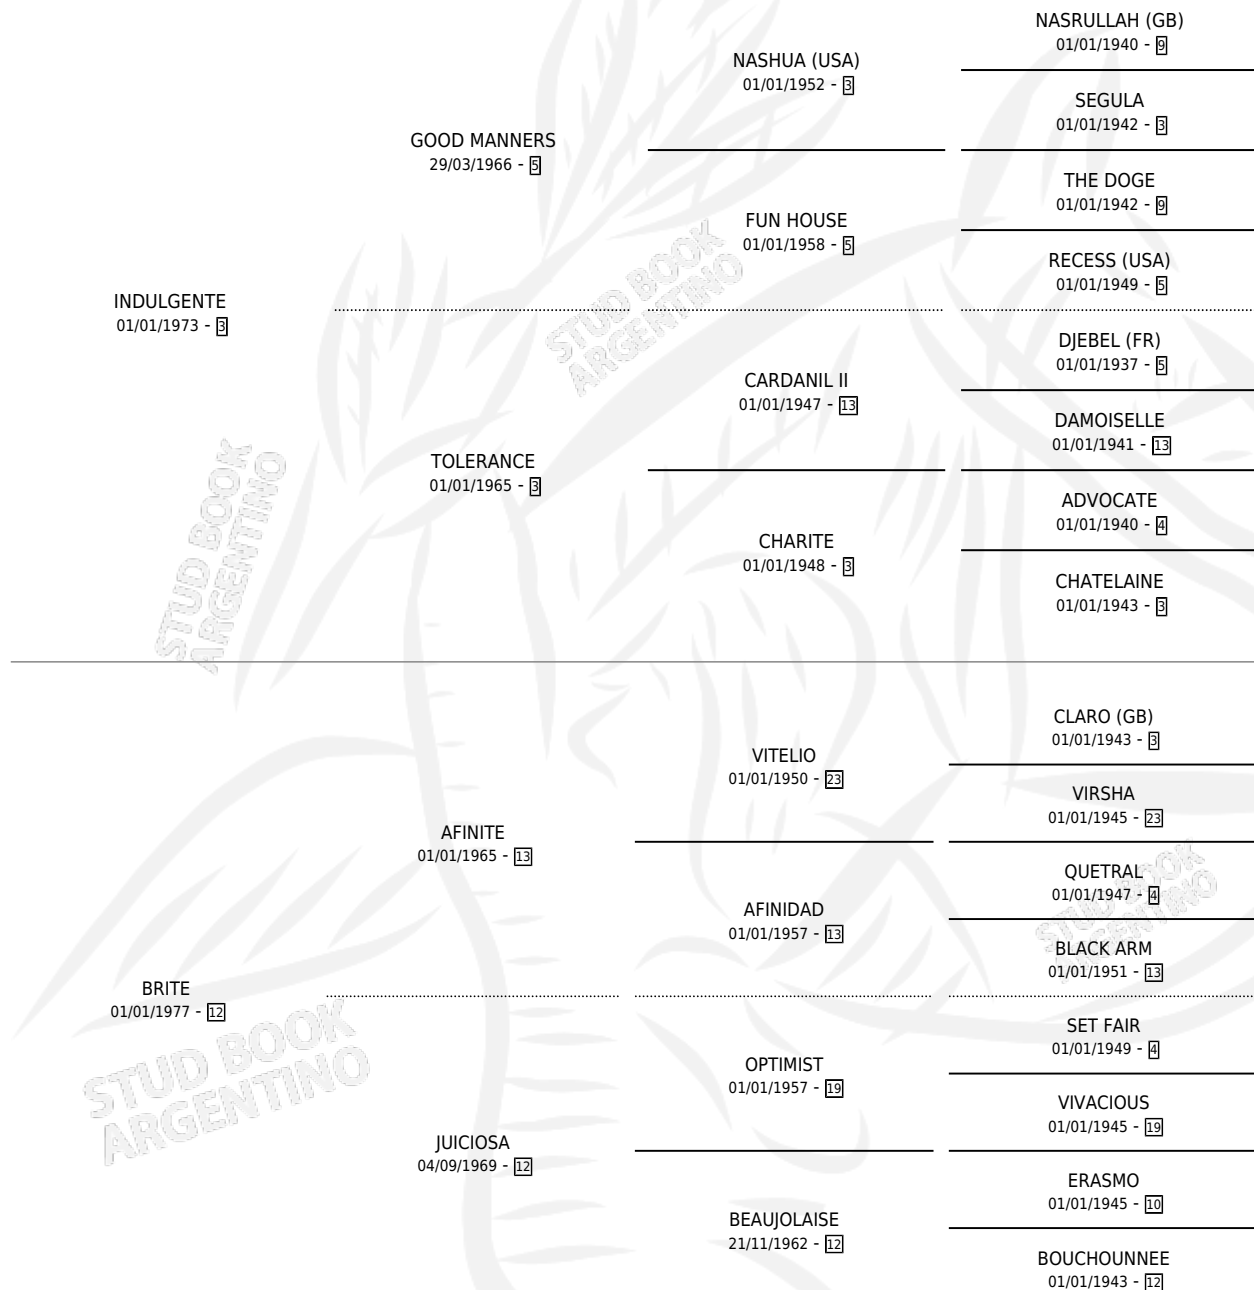

INJURIADORA

por **INDULGENTE** y **BRITE** por **AFINITE**

Argentina · Hembra · Zaino · SP · 30/08/1982
Familia 12-d · Volumen 31

ESTADO

TIPIFICACIÓN SANGUÍNEA	✓
TIPIFICACIÓN POR ADN	X
PASAPORTE	X
IDENTIFICACIÓN POR MICROCHIP	X
REPRODUCTOR	✓

Lugar de nacimiento: Campo particular

Criador: Sin dato

~

HIJOS

	MACHOS	HEMBRAS
2 NACIERON	1	1
2 CORRIERON	1	1
2 GANARON	1	1
0 GANADORES CL	0 GANADORES GR	0 GANADORES G1

PEDIGREE

S

mientos 2 / Efectividad 100%

PADRILLO	PRODUCTO	CRIADOR	1ER SERVICIO	ÚLTIMO SERVICIO
COMPATIBLE	INJURIADOR (M Z, 29/10/1995)	SIN DATO	21/10/1994	15/11/1994
CONCORDAT	SOY MANOLITA (H Z, 18/11/1988)	SIN DATO	07/12/1987	11/12/1987

INJURIADORA