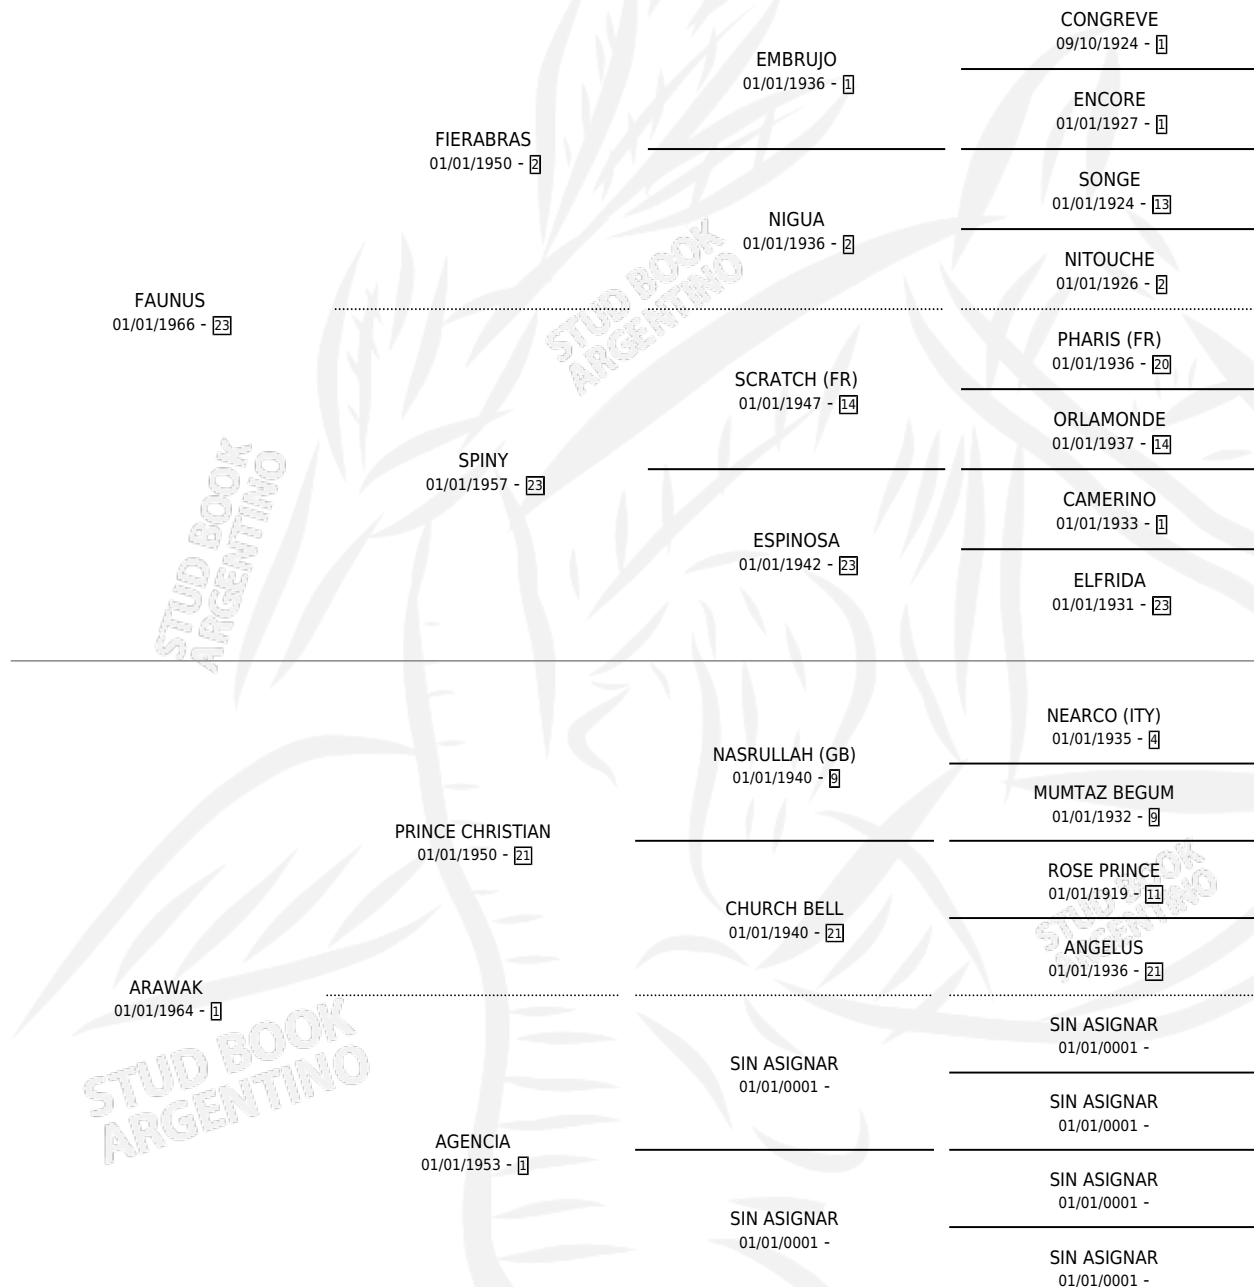

FAU CHETA

por FAUNUS y ARAWAK por PRINCE CHRISTIAN

Argentina · Hembra · Alazan · SP · 25/08/1982
Familia 1 · Volumen 31

ESTADO

TIPIFICACIÓN SANGUÍNEA	X
TIPIFICACIÓN POR ADN	X
PASAPORTE	X
IDENTIFICACIÓN POR MICROCHIP	X
REPRODUCTOR	✓

Lugar de nacimiento: Campo particular

Criador: Sin dato

~

HIJOS

	MACHOS	HEMBRAS
1 NACIERON	0	1

SIN ACTUACIONES

PEDIGREE

S

mientos 1 / Efectividad 25.00%

PADRILLO	PRODUCTO	CRIADOR	1ER SERVICIO	ÚLTIMO SERVICIO
TROPIC KING	∅		06/12/1993	07/12/1993
FAU CHETA	∅		25/10/1990	06/12/1990
Datos oficiales del Stud Book Argentino			27/11/1989	27/11/1989
VIGO	DOÑA GRETA (H A, 18/11/1989)	SIN DATO	29/11/1988	30/11/1988
studbook.org.ar				