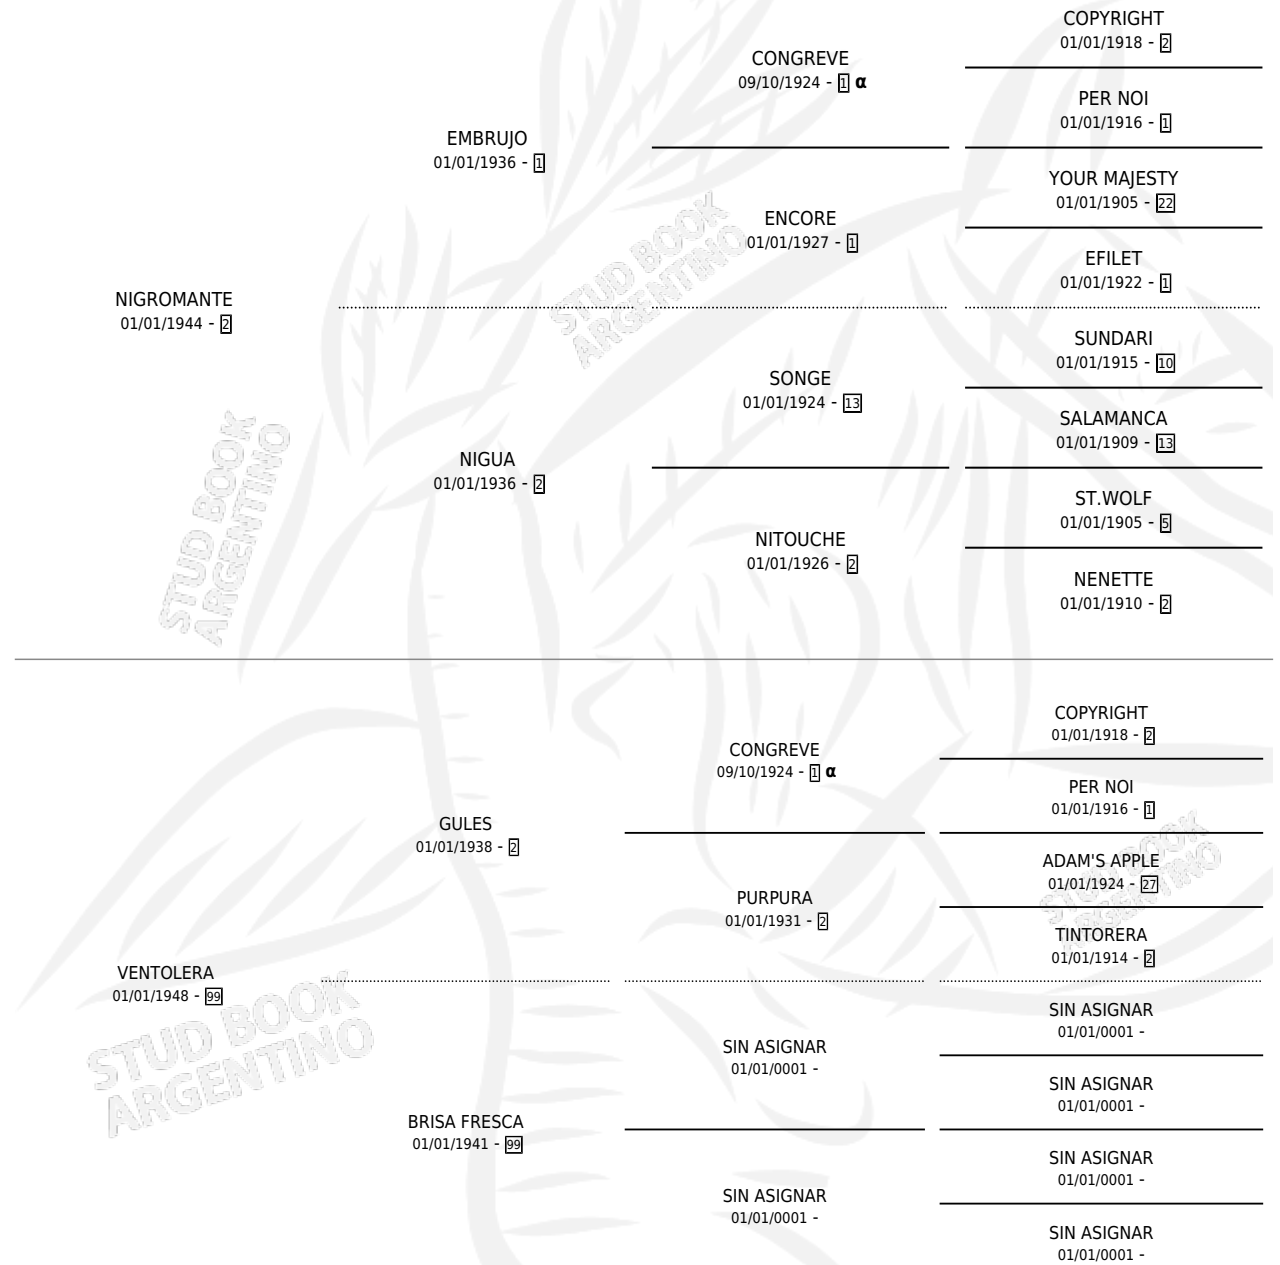

SIROCO

por NIGROMANTE y VENTOLERA por GULES

Argentina · Macho · Zaino Colorado · SP · 01/01/1955
Familia 99 · Volumen 22

ESTADO

TIPIFICACIÓN SANGUÍNEA	X
TIPIFICACIÓN POR ADN	X
PASAPORTE	X
IDENTIFICACIÓN POR MICROCHIP	X
REPRODUCTOR	X

Lugar de nacimiento: Campo particular

Criador: Sin dato

~

HIJOS

	MACHOS	HEMBRAS
3 NACIERON	1	2
SIN ACTUACIONES		

PEDIGREE

INBREEDING : α

SIROCO