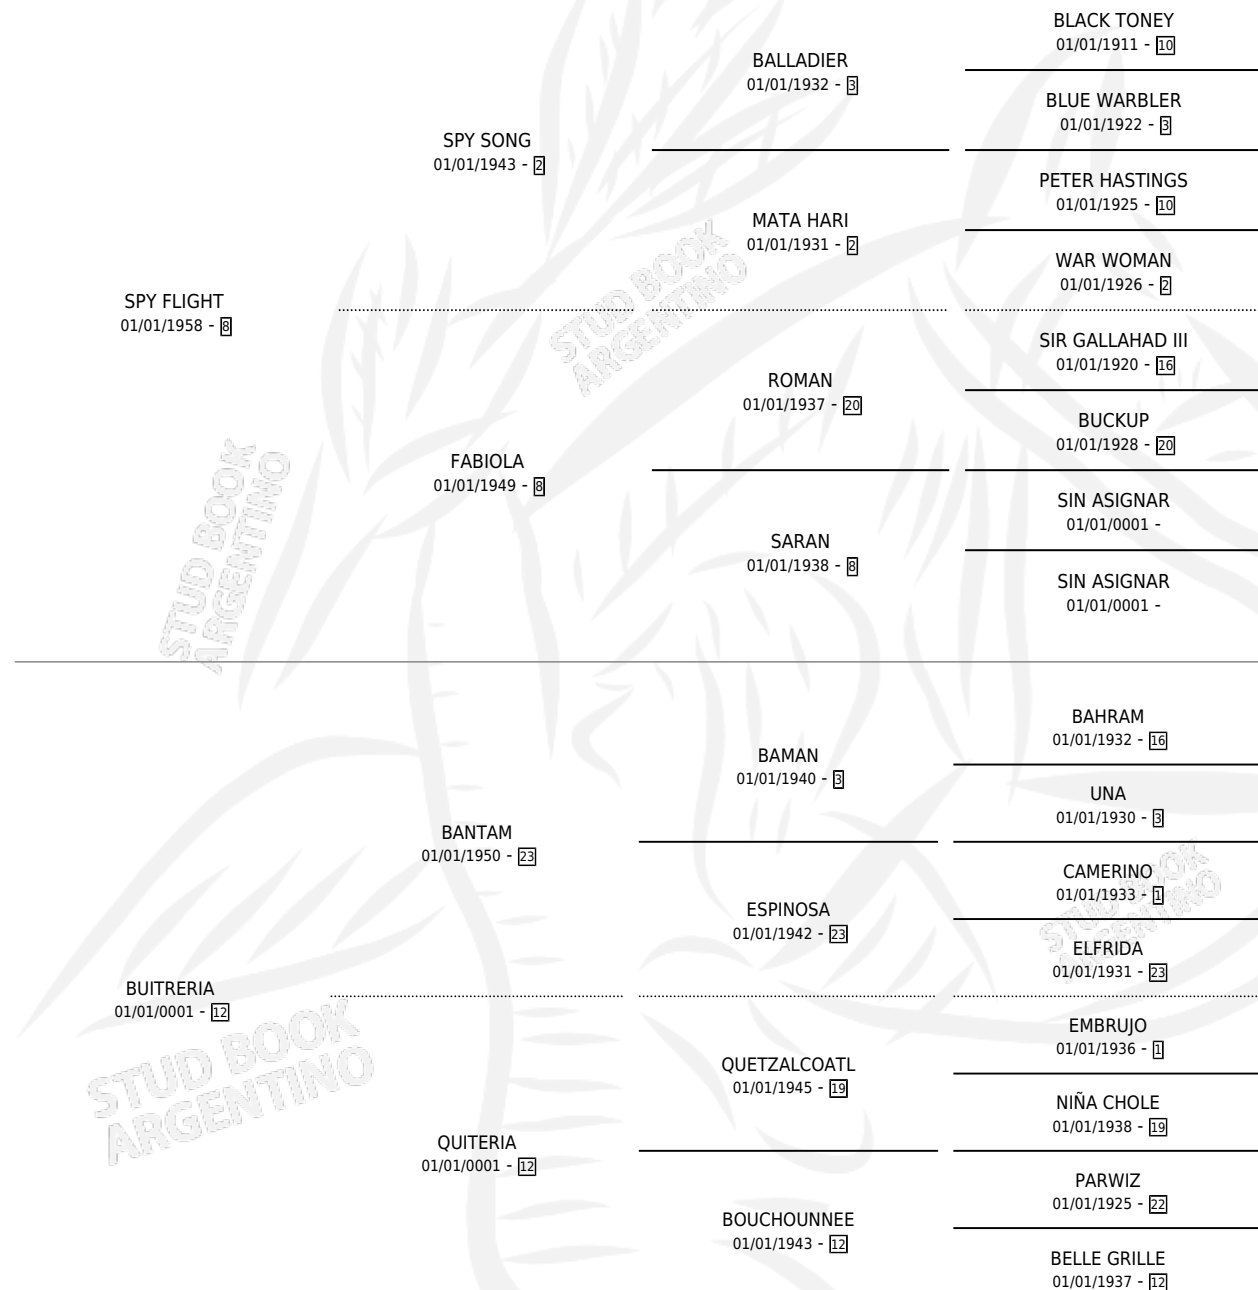

SPY BIRD

por **SPY FLIGHT** y **BUITRERIA** por **BANTAM**

Argentina · Hembra · Zaino · SP · 01/01/1967
Familia 12-d · Volumen 26

ESTADO

TIPIFICACIÓN SANGUÍNEA	X
TIPIFICACIÓN POR ADN	X
PASAPORTE	X
IDENTIFICACIÓN POR MICROCHIP	X
REPRODUCTOR	✓

Lugar de nacimiento: Campo particular

Criador: Sin dato

~

HIJOS

	MACHOS	HEMBRAS
2 NACIERON	0	2
2 CORRIERON	0	2
2 GANARON	0	2
0 GANADORES CL	0 GANADORES GR	0 GANADORES G1

PEDIGREE

S

mientos 1 / Efectividad 33.33%

PADRILLO	PRODUCTO	CRIADOR	1ER SERVICIO	ÚLTIMO SERVICIO
ZODIAC	Ø		23/11/1985	23/11/1985
ZODIAC	Ø			
ZODIAC	SERPA (H ZD, 28/10/1985) MURIÓ EL 03/04/1992.	AGUARENAS		

SPY BIRD

Datos oficiales del Stud Book Argentino