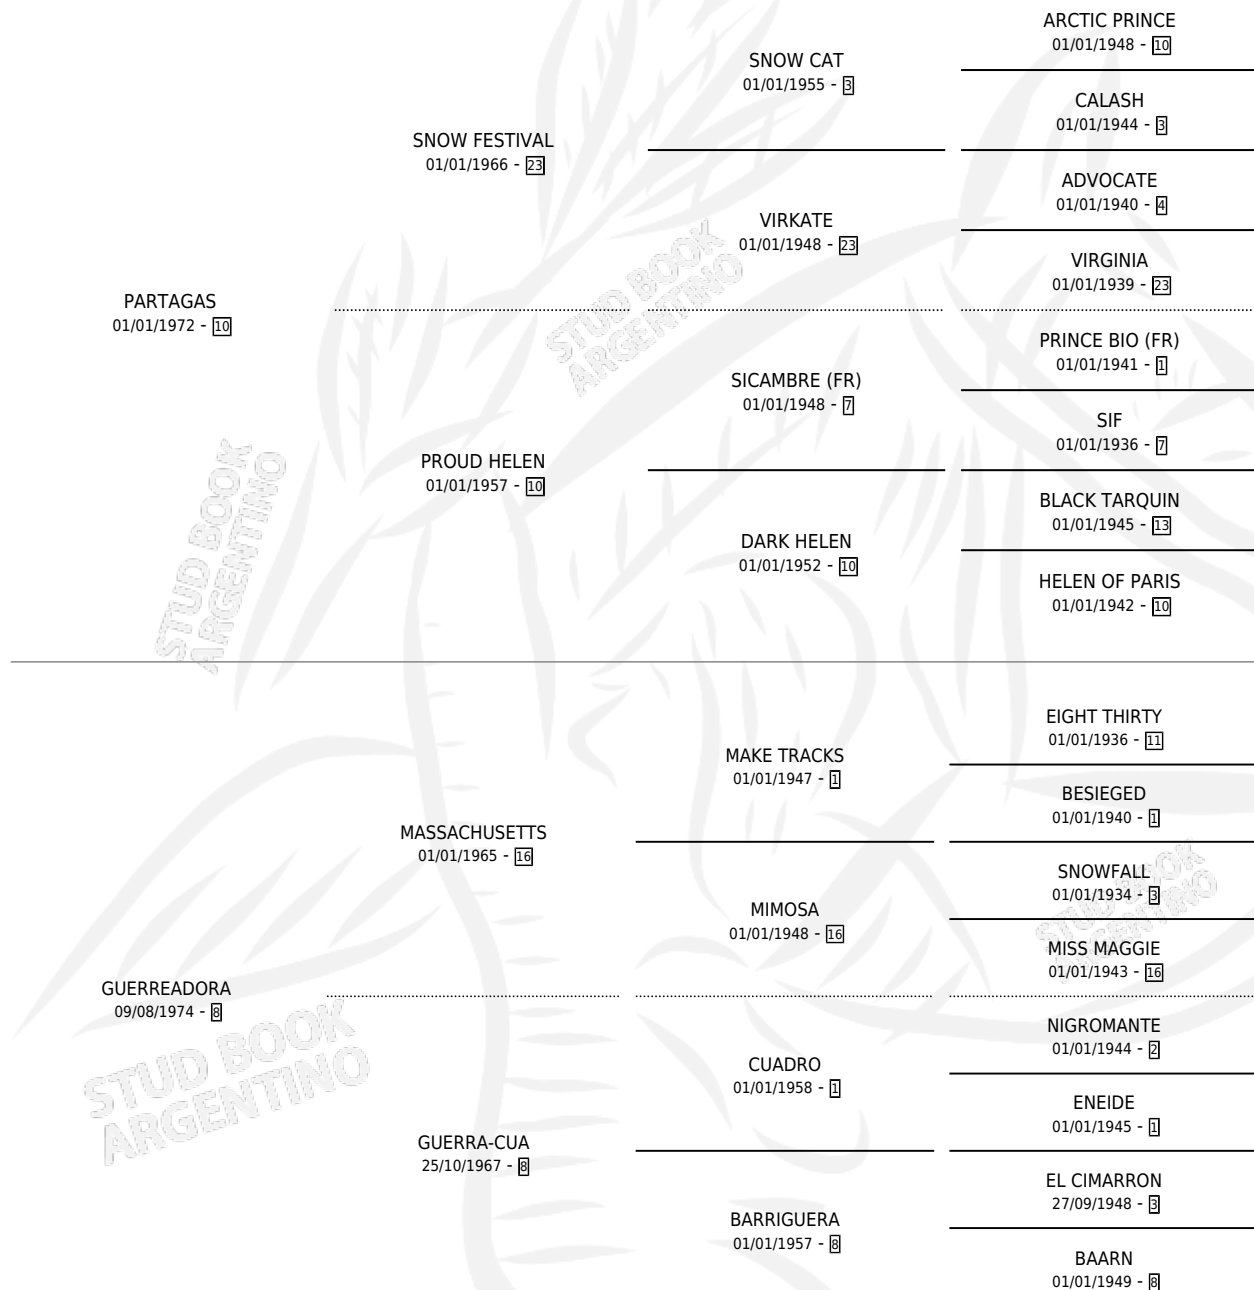

PAGUERREAR

por PARTAGAS y GUERREADORA por MASSACHUSETTS

Argentina · Macho · Alazan Tostado · SP · 14/09/1982
Familia 8-j · Volumen 31

ESTADO

TIPIFICACIÓN SANGUÍNEA	✓
TIPIFICACIÓN POR ADN	X
PASAPORTE	X
IDENTIFICACIÓN POR MICROCHIP	X
REPRODUCTOR	✓

Lugar de nacimiento: Campo particular

Criador: Sin dato

~

HIJOS

	MACHOS	HEMBRAS
10 NACIERON	5	5
6 CORRIERON	2	4
1 GANARON	0	1
0 GANADORES CL	0 GANADORES GR	0 GANADORES G1

PEDIGREE

SERVICIOS PADRILLO

TEMPORADA	HARAS	SERVICIO	NAC.	EFFECTIVIDAD
1994	DIE-CRIS-MAR	2	2	100 %
1992	DIE-CRIS-MAR	4	2	50.00 %
1991	DIE-CRIS-MAR	1	1	100 %
1990	DIE-CRIS-MAR	2	2	100 %
1989	DIE-CRIS-MAR	2	2	100 %
1988	DIE-CRIS-MAR	4	1	25.00 %