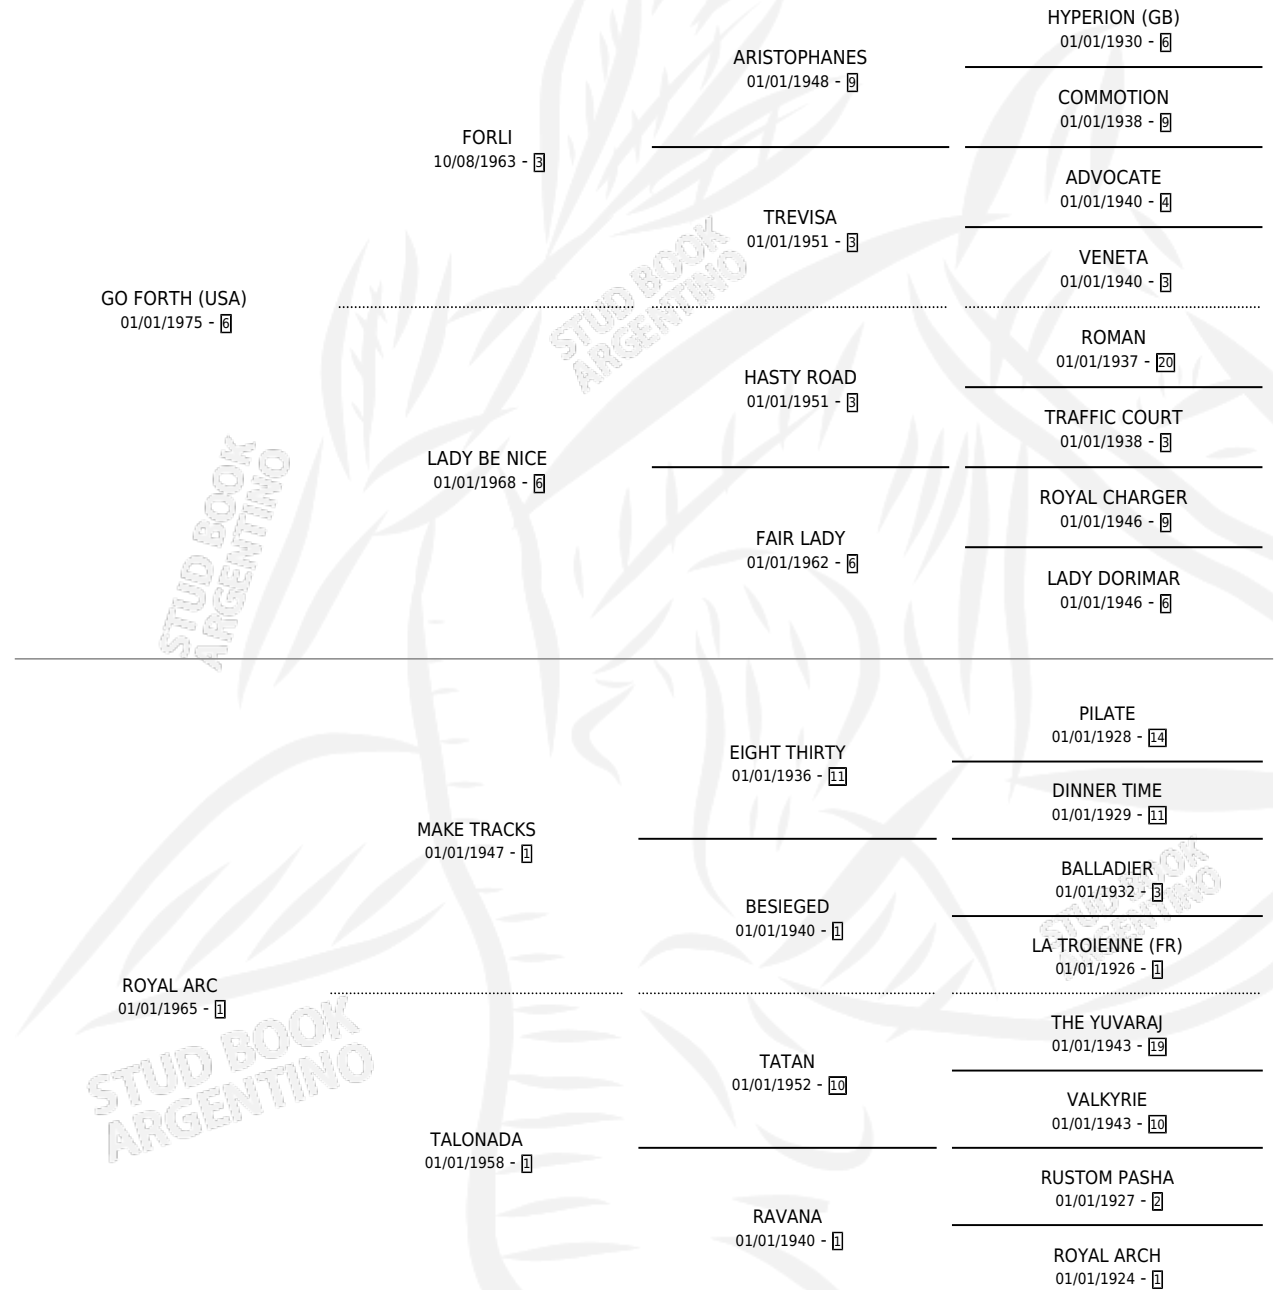

REAL CAMINO

por GO FORTH (USA) y ROYAL ARC por MAKE TRACKS

Argentina · Macho · Alazan · SP · 25/08/1982
Familia 1-w · Volumen 31

ESTADO

TIPIFICACIÓN SANGUÍNEA	X
TIPIFICACIÓN POR ADN	X
PASAPORTE	X
IDENTIFICACIÓN POR MICROCHIP	X
REPRODUCTOR	X

Lugar de nacimiento: Campo particular

Criador: Sin dato

PEDIGREE

CAMPAÑA

Solo carreras oficiales de Argentina

POR EDAD

EDAD	CC	1°	2°	3°	4°	5°	NP	CLC	CLG	CLCG1	CLGG1	IMPORTE	GANANCIA / CC
3 AÑOS	1	1	0	0	0	0	0	0	0	0	0	\$0	\$0
4 AÑOS	1	1	0	0	0	0	0	0	0	0	0	\$0	\$0
7 AÑOS	1	0	0	0	0	0	1	0	0	0	0	\$0	\$0
TOTALES	3	2	0	0	0	0	1	0	0	0	0	\$0	\$0
%		66.7%	0.0%	0.0%	0.0%	0.0%	33.3%	0.0%	0.0%	0.0%	0.0%		