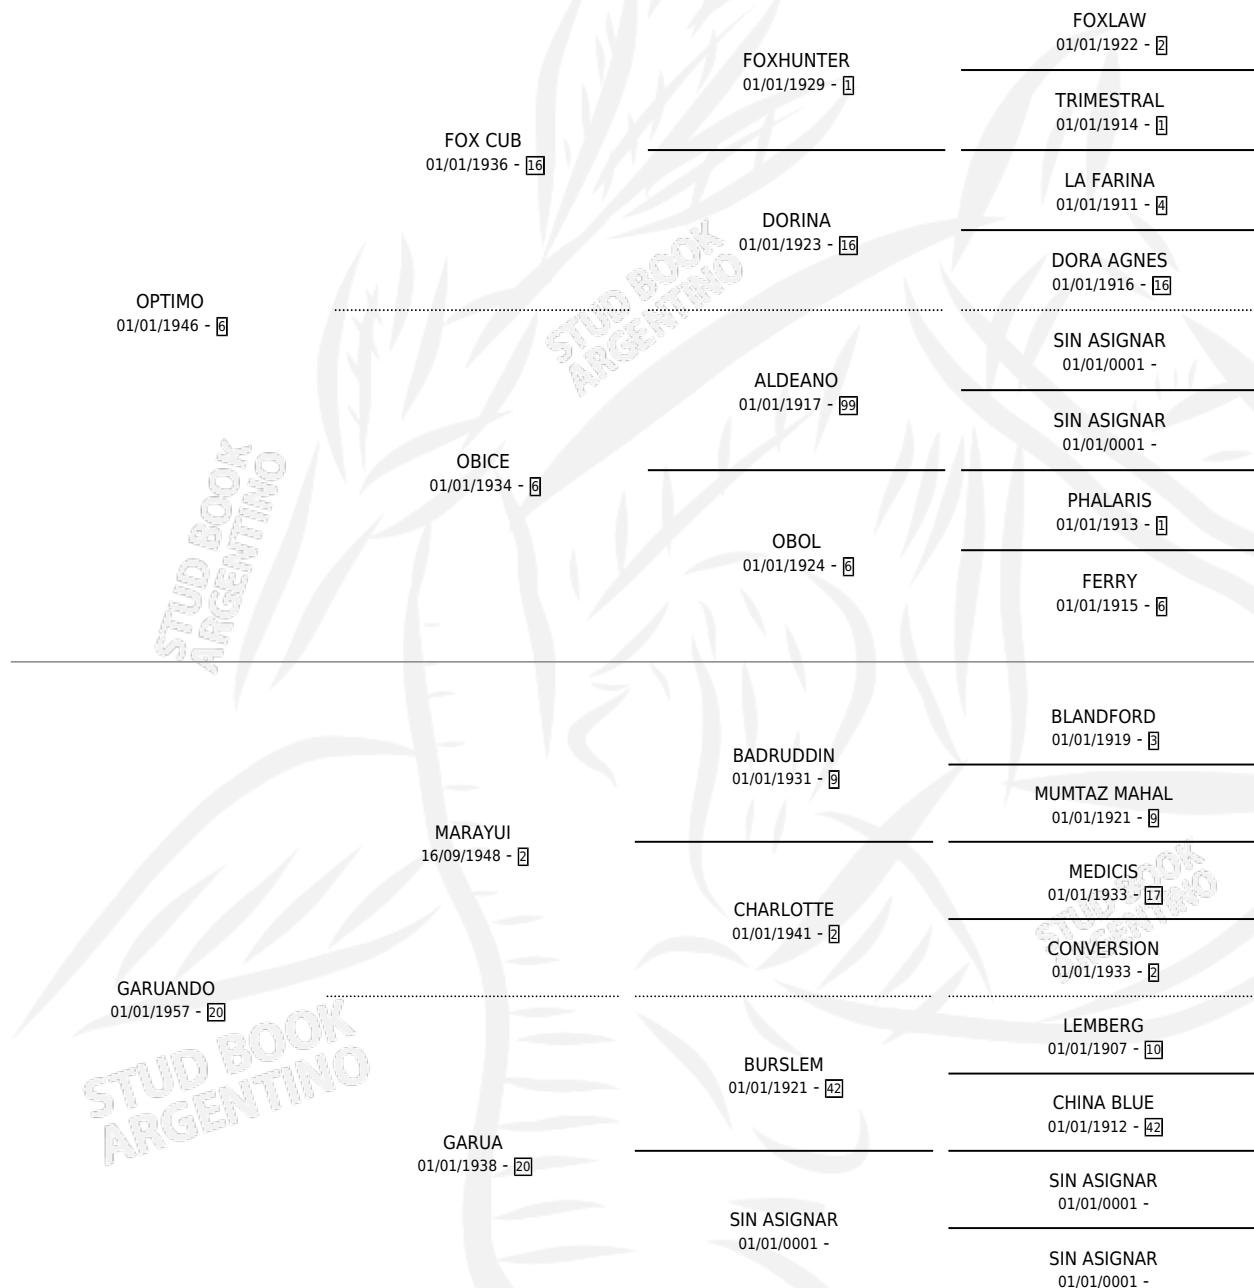

MARINA CHAPANAY

por OPTIMO y GARUANDO por MARAYUI

Argentina · Hembra · Alazan · SP · 01/01/1967
Familia 20 · Volumen 26

ESTADO

TIPIFICACIÓN SANGUÍNEA	X
TIPIFICACIÓN POR ADN	X
PASAPORTE	X
IDENTIFICACIÓN POR MICROCHIP	X
REPRODUCTOR	✓

Lugar de nacimiento: Campo particular

Criador: Sin dato

~

HIJOS

	MACHOS	HEMBRAS
2 NACIERON	2	0
1 CORRIERON	1	0
1 GANARON	1	0
0 GANADORES CL	0 GANADORES GR	0 GANADORES G1

PEDIGREE

S

mientos 0 / Efectividad 0.00%

PADRILLO	PRODUCTO	CRIADOR	1ER SERVICIO	ÚLTIMO SERVICIO
MUNDANO	∅		28/12/1987	30/12/1987
MARINA CHAPANAY	∅		25/10/1986	05/11/1986
SKYLIF	∅		23/11/1985	22/12/1985
GALLARDETE	∅			

Datos oficiales del Stud Book Argentino