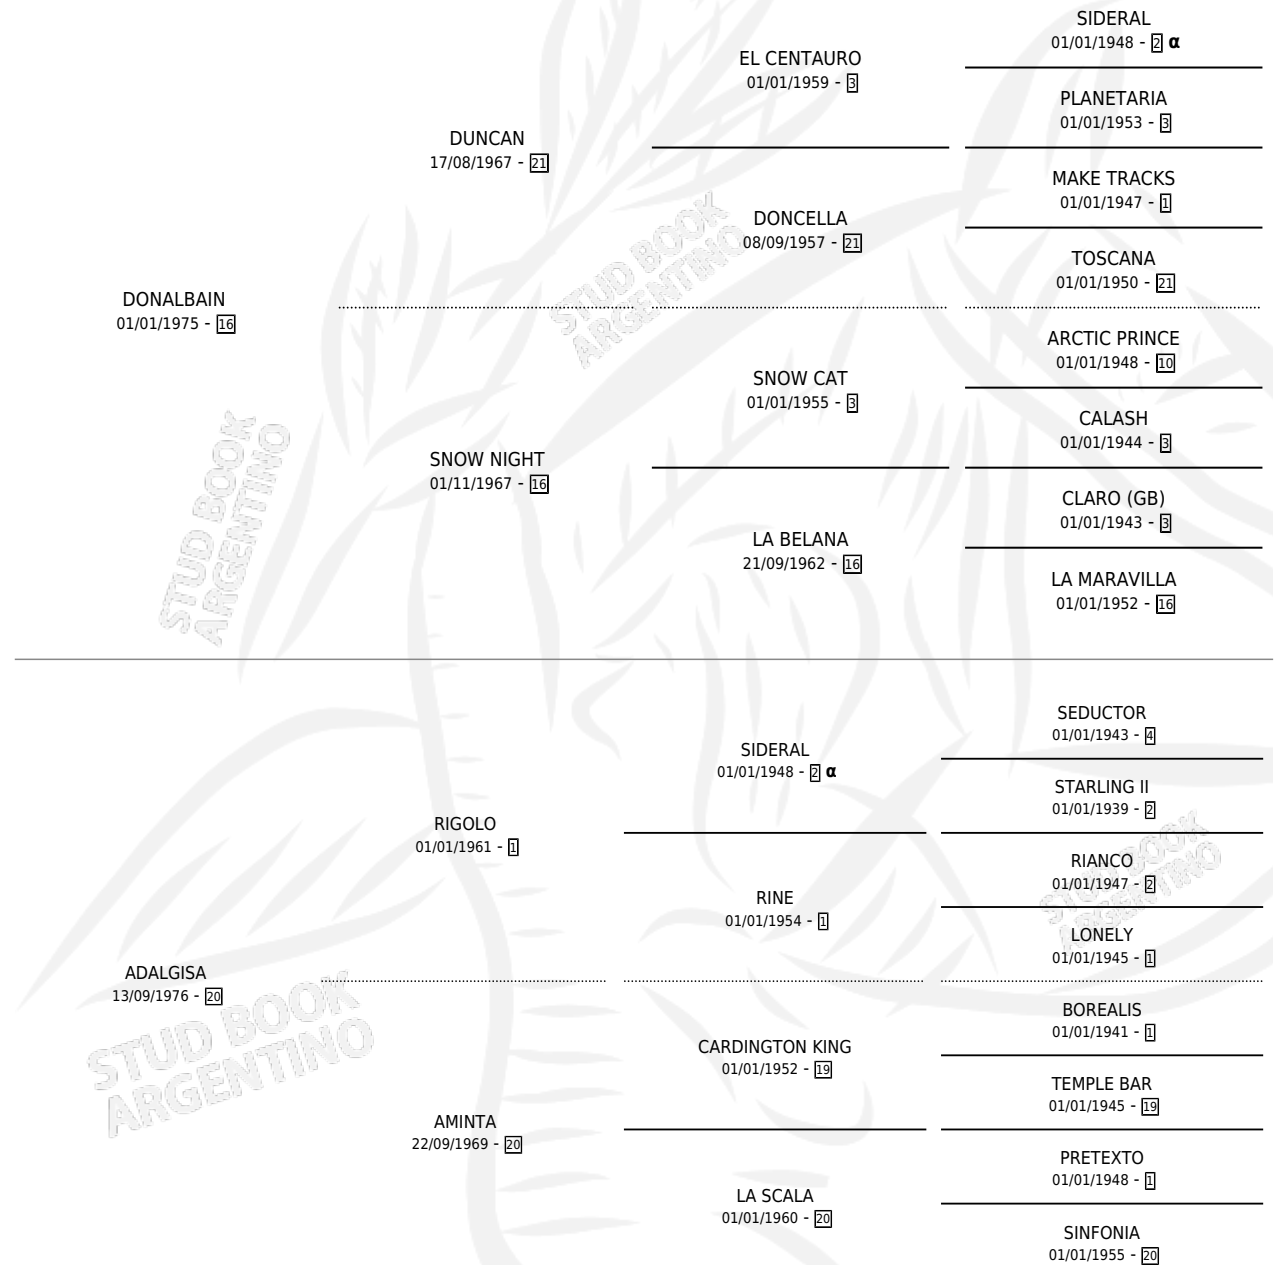

# GRAFINCO

por DONALBAIN y ADALGISA por RIGOLO

Argentina · Macho · Alazan Tostado · SP · 30/08/1982  
Familia 20-d · Volumen 31

## ESTADO

TIPIFICACIÓN SANGUÍNEA	X
TIPIFICACIÓN POR ADN	X
PASAPORTE	X
IDENTIFICACIÓN POR MICROCHIP	X
REPRODUCTOR	X

**Lugar de nacimiento:** Campo particular

**Criador:** Sin dato

## PEDIGREE

INBREEDING : α