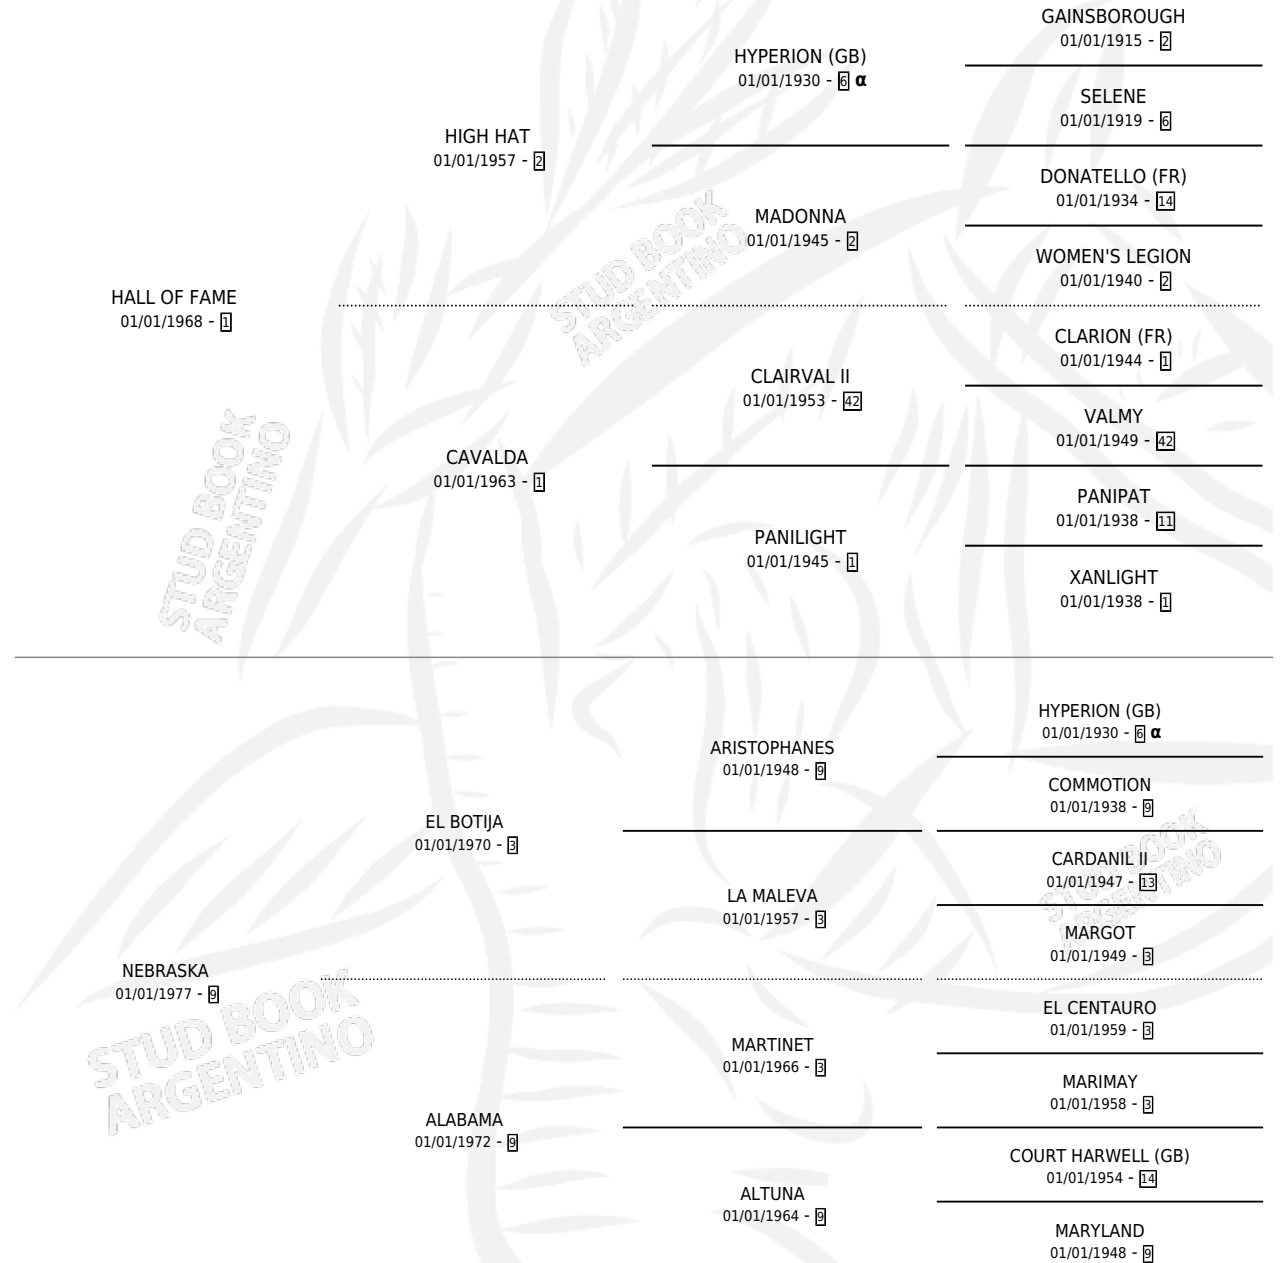

HERBAZAL

por **HALL OF FAME** y **NEBRASKA** por **EL BOTIJA**

Argentina · Macho · Zaino · SP · 31/08/1982
Familia 9-g · Volumen 31

ESTADO

TIPIFICACIÓN SANGUÍNEA	X
TIPIFICACIÓN POR ADN	X
PASAPORTE	X
IDENTIFICACIÓN POR MICROCHIP	X
REPRODUCTOR	X

Lugar de nacimiento: Campo particular

Criador: Gonzalez Roberto Omar

PEDIGREE

INBREEDING : α

CAMPAÑA

Solo carreras oficiales de Argentina

POR EDAD

EDAD	CC	1°	2°	3°	4°	5°	NP	CLC	CLG	CLCG1	CLGG1	IMPORTE	GANANCIA / CC
2 AÑOS	1	1	0	0	0	0	0	0	0	0	0	\$0	\$0
3 AÑOS	2	0	1	0	1	0	0	1	0	0	0	\$0	\$0
4 AÑOS	1	1	0	0	0	0	0	0	0	0	0	\$0	\$0
5 AÑOS	1	1	0	0	0	0	0	0	0	0	0	\$0	\$0
6 AÑOS	8	1	0	0	2	0	5	1	0	0	0	\$0	\$0
7 AÑOS	1	0	0	0	0	0	1	1	0	0	0	\$0	\$0
TOTALES	14	4	1	0	3	0	6	3	0	0	0	\$0	\$0
%		28.6%	7.1%	0.0%	21.4%	0.0%	42.9%	21.4%	0.0%	0.0%	0.0%		