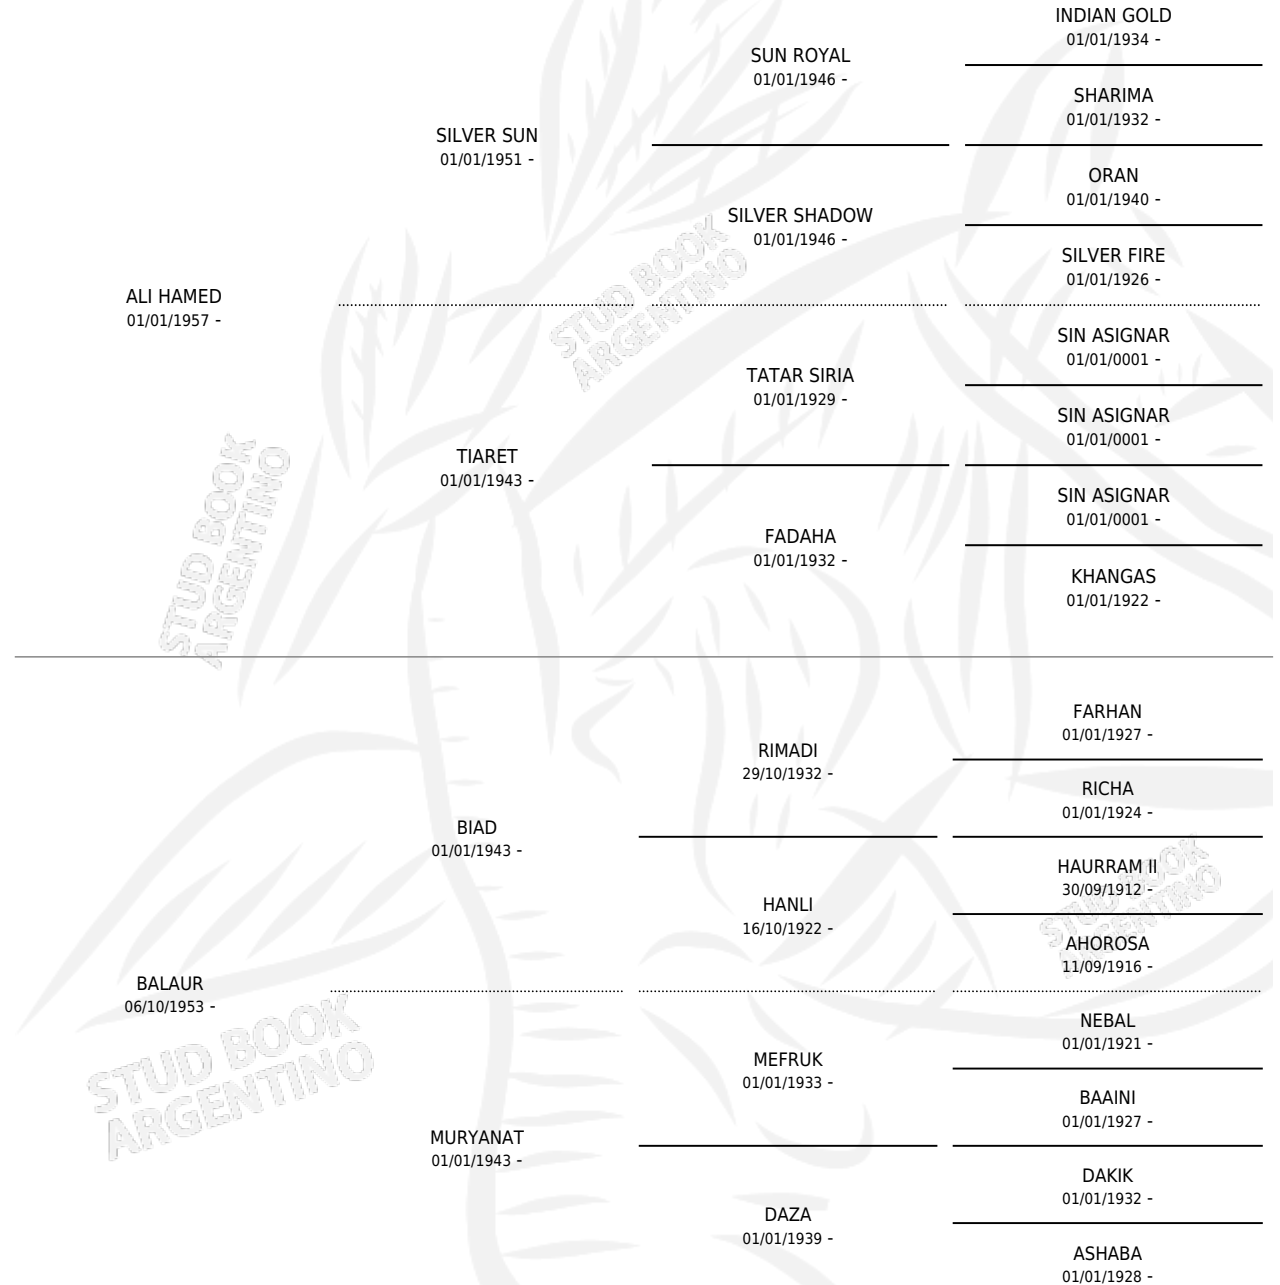

RAIA

por **ALI HAMED** y **BALAU** por **BIAD**

Argentina · Hembra · Tordillo · AP · 01/08/1967
Familia · Volumen 26

ESTADO

TIPIFICACIÓN SANGUÍNEA	X
TIPIFICACIÓN POR ADN	X
PASAPORTE	X
IDENTIFICACIÓN POR MICROCHIP	X
REPRODUCTOR	✓

Lugar de nacimiento: Campo particular

Criador: De Ridder Luis Francisco

~

HIJOS

	MACHOS	HEMBRAS
1 NACIERON	0	1
SIN ACTUACIONES		

PEDIGREE