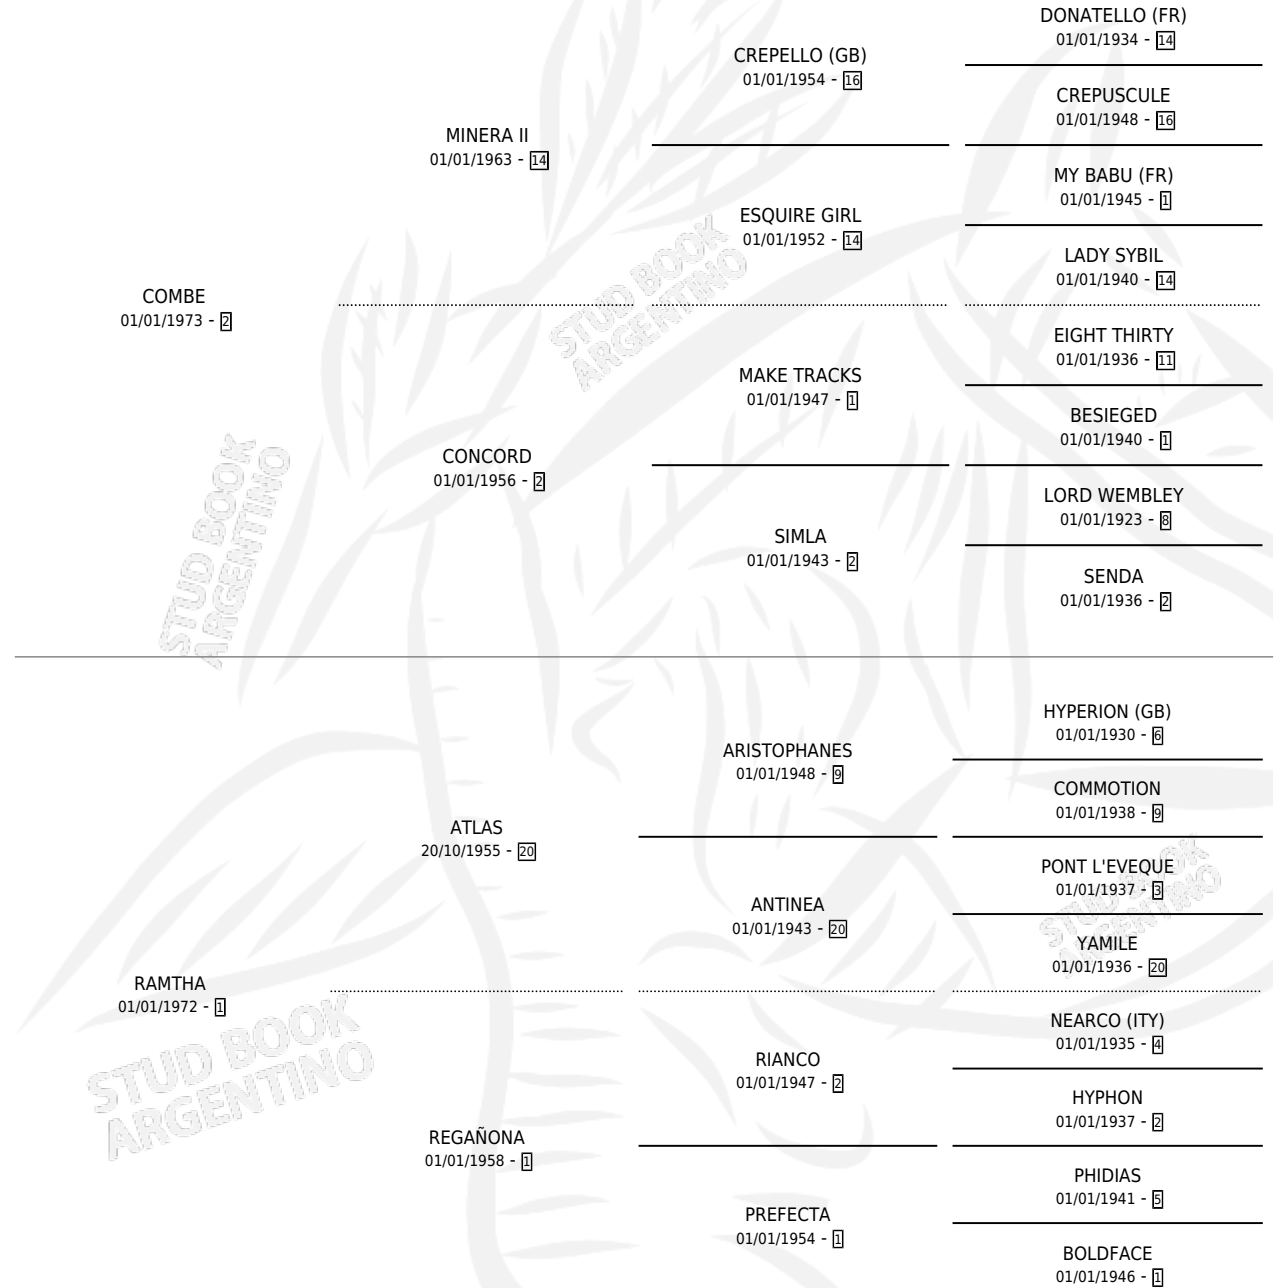

Lugar de nacimiento: El Alfalfar

Criador: El Nocturno

~

HIJOS

	MACHOS	HEMBRAS
4 NACIERON	2	2
3 CORRIERON	1	2
3 GANARON	1	2
0 GANADORES CL	0 GANADORES GR	0 GANADORES G1

PEDIGREE

CAMPAÑA

Solo carreras oficiales de Argentina