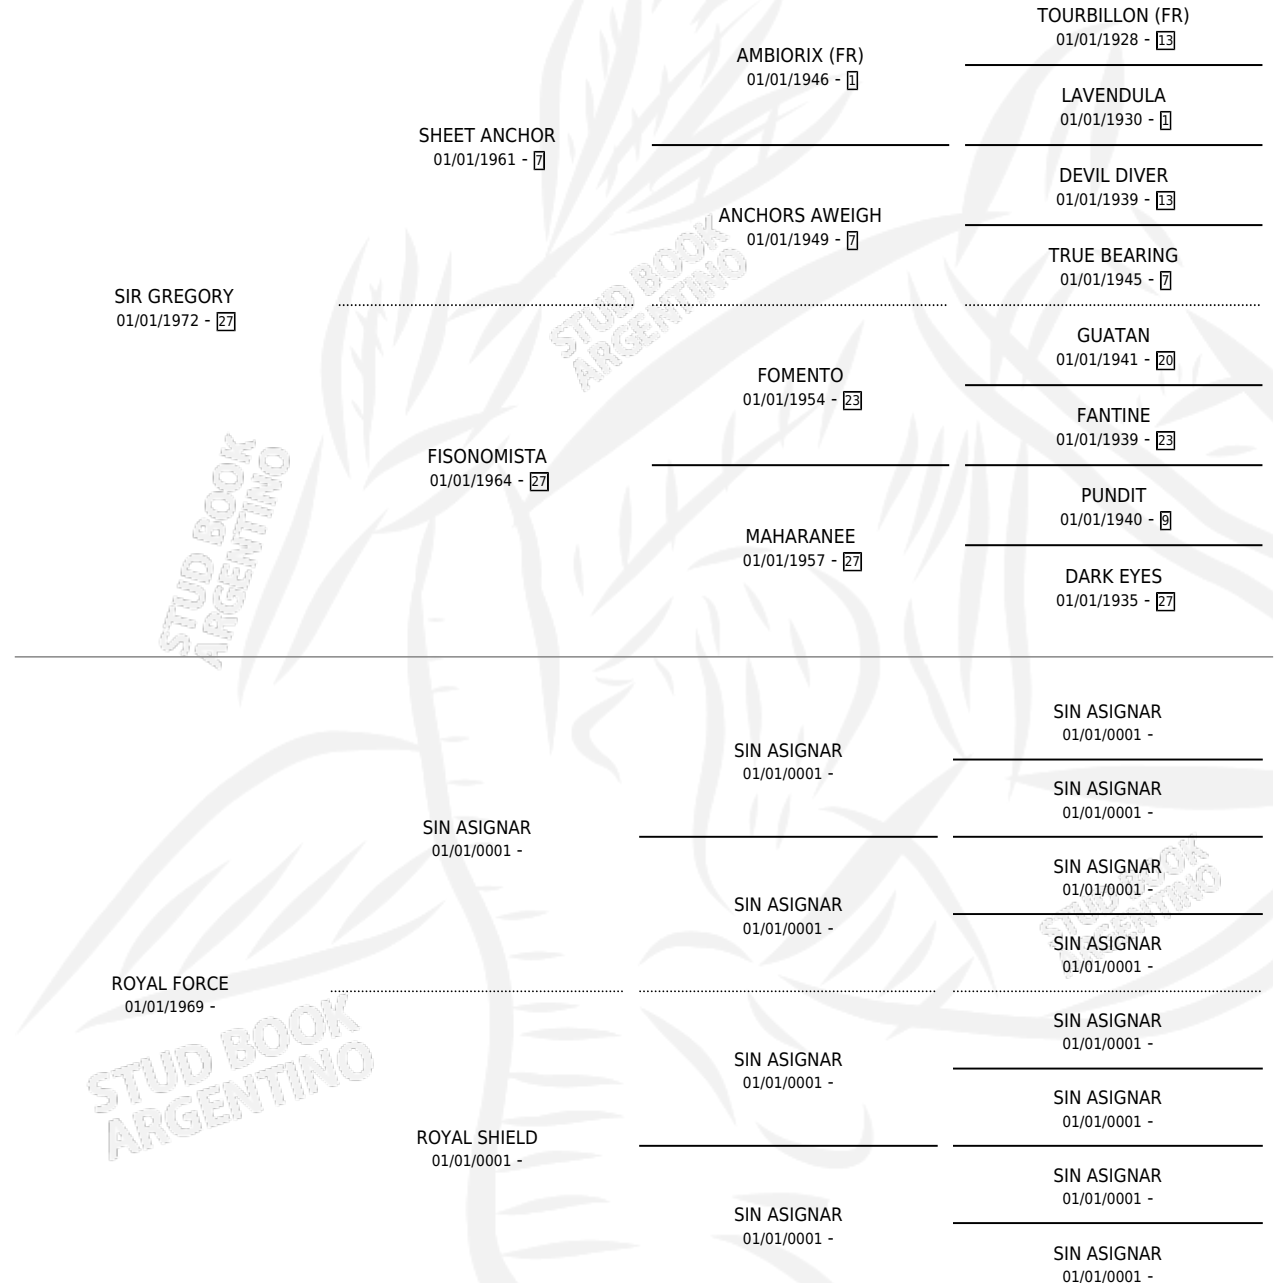

LA FORTALERA

por SIR GREGORY y ROYAL FORCE por SIN ASIGNAR

Argentina · Hembra · Alazan · SP · 09/09/1982
Familia · Volumen 31

ESTADO

TIPIFICACIÓN SANGUÍNEA	X
TIPIFICACIÓN POR ADN	X
PASAPORTE	X
IDENTIFICACIÓN POR MICROCHIP	X
REPRODUCTOR	✓

Lugar de nacimiento: Campo particular

Criador: Sin dato

PEDIGREE

S

mientos 0 / Efectividad 0.00%

PADRILLO

PRODUCTO

CRIADOR

1ER SERVICIO

ÚLTIMO SERVICIO

TELSTAR

∅

19/10/1987

21/10/1987

LA FORTALERA

Datos oficiales del Stud Book Argentino