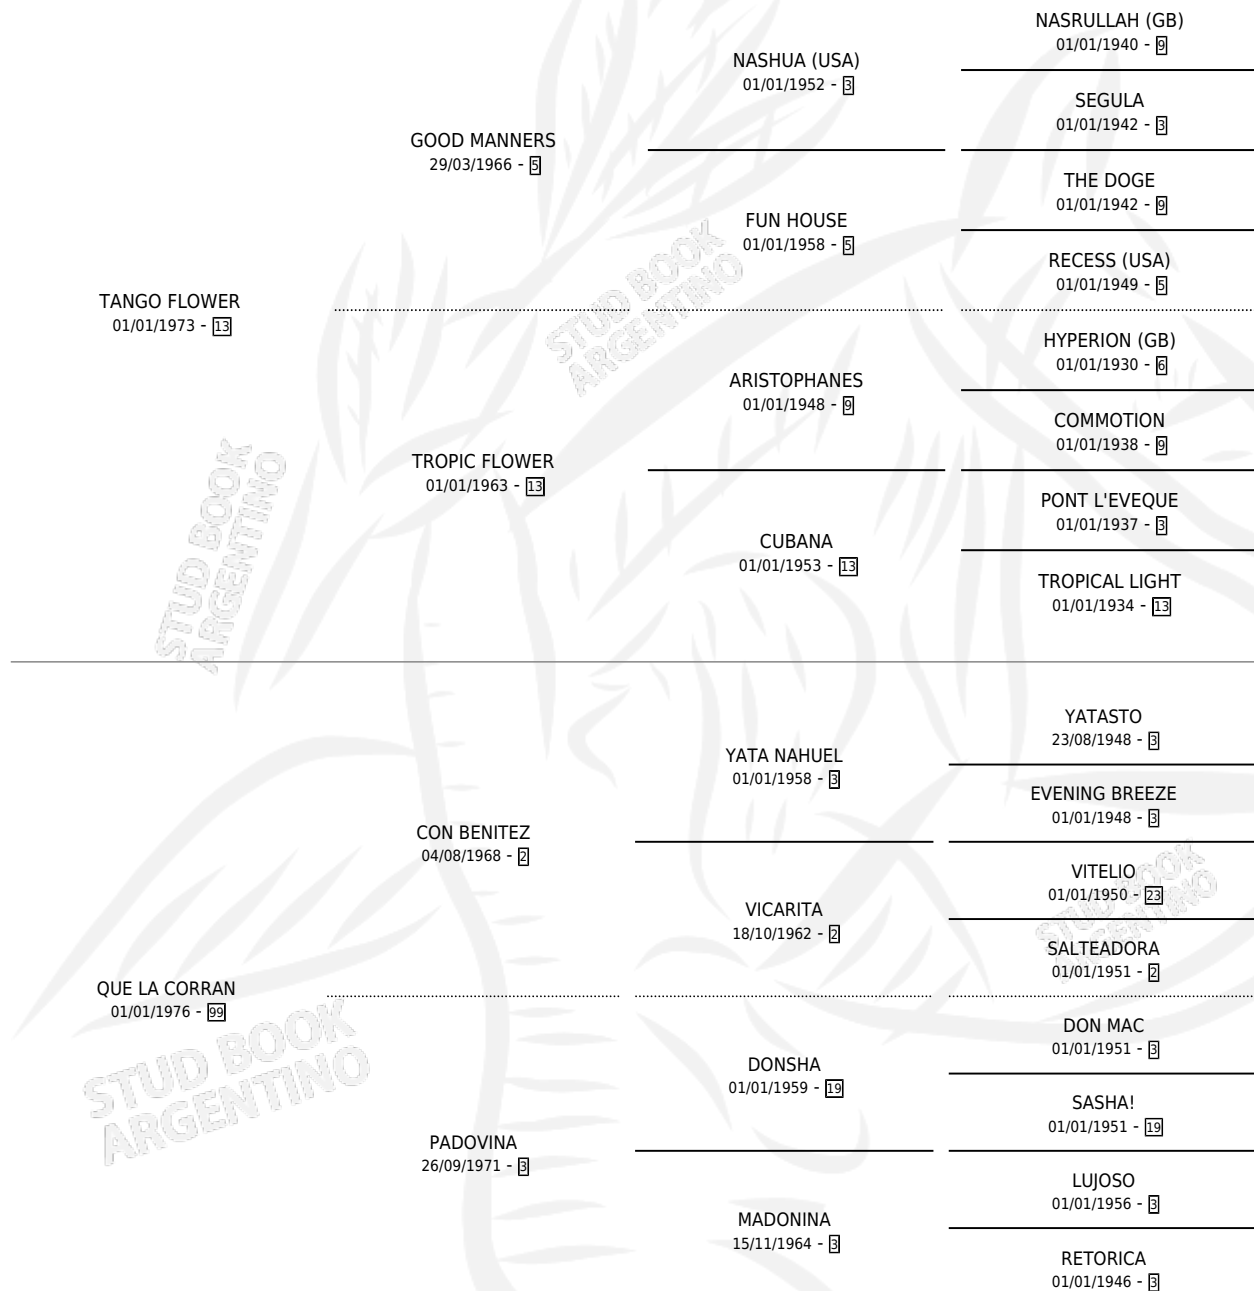

TAN PICADOR

por TANGO FLOWER y QUE LA CORRAN por CON BENITEZ

Argentina · Macho · No Consigna · SP · 01/01/1982
Familia 99 · Volumen 31

ESTADO

TIPIFICACIÓN SANGUÍNEA	X
TIPIFICACIÓN POR ADN	X
PASAPORTE	X
IDENTIFICACIÓN POR MICROCHIP	X
REPRODUCTOR	X

Lugar de nacimiento: Campo particular

Criador: Sin dato

PEDIGREE