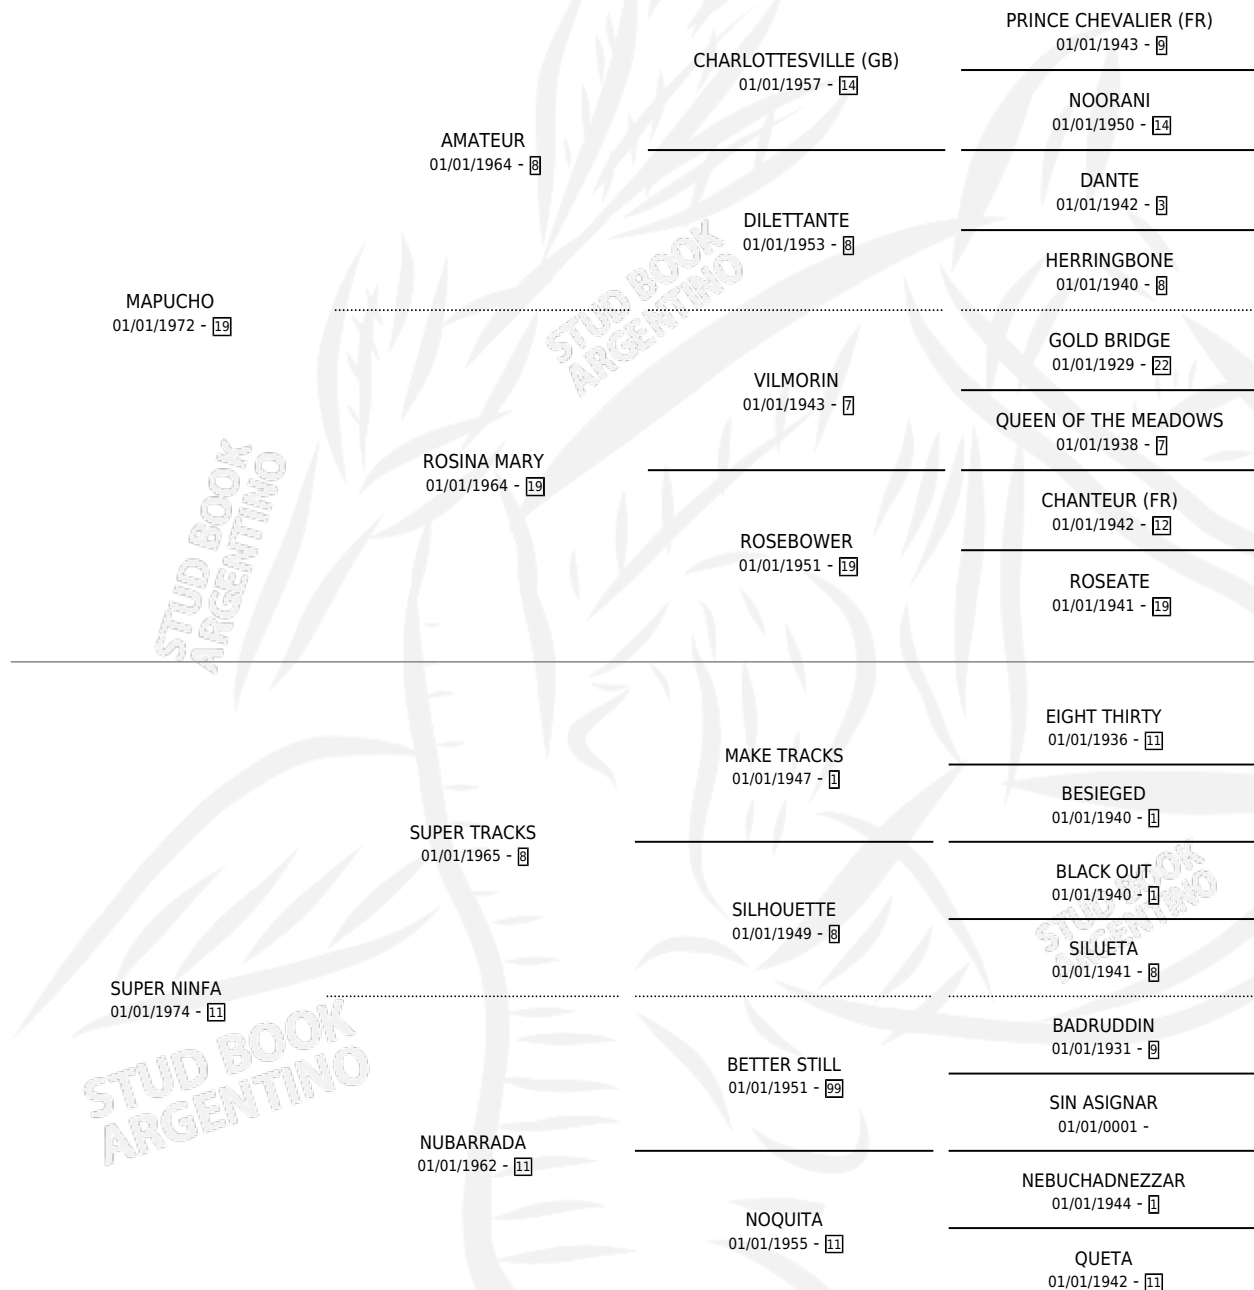

TAN NINFA

por MAPUCHO y SUPER NINFA por SUPER TRACKS

Argentina · Hembra · Zaino Doradillo · SP · 28/08/1982
Familia 11-b · Volumen 31

ESTADO

TIPIFICACIÓN SANGUÍNEA	✓
TIPIFICACIÓN POR ADN	X
PASAPORTE	X
IDENTIFICACIÓN POR MICROCHIP	X
REPRODUCTOR	✓

Lugar de nacimiento: Campo particular

Criador: Garcia Juan Carlos

~

HIJOS

	MACHOS	HEMBRAS
3 NACIERON	1	2
1 CORRIERON	1	0

SIN ACTUACIONES

PEDIGREE