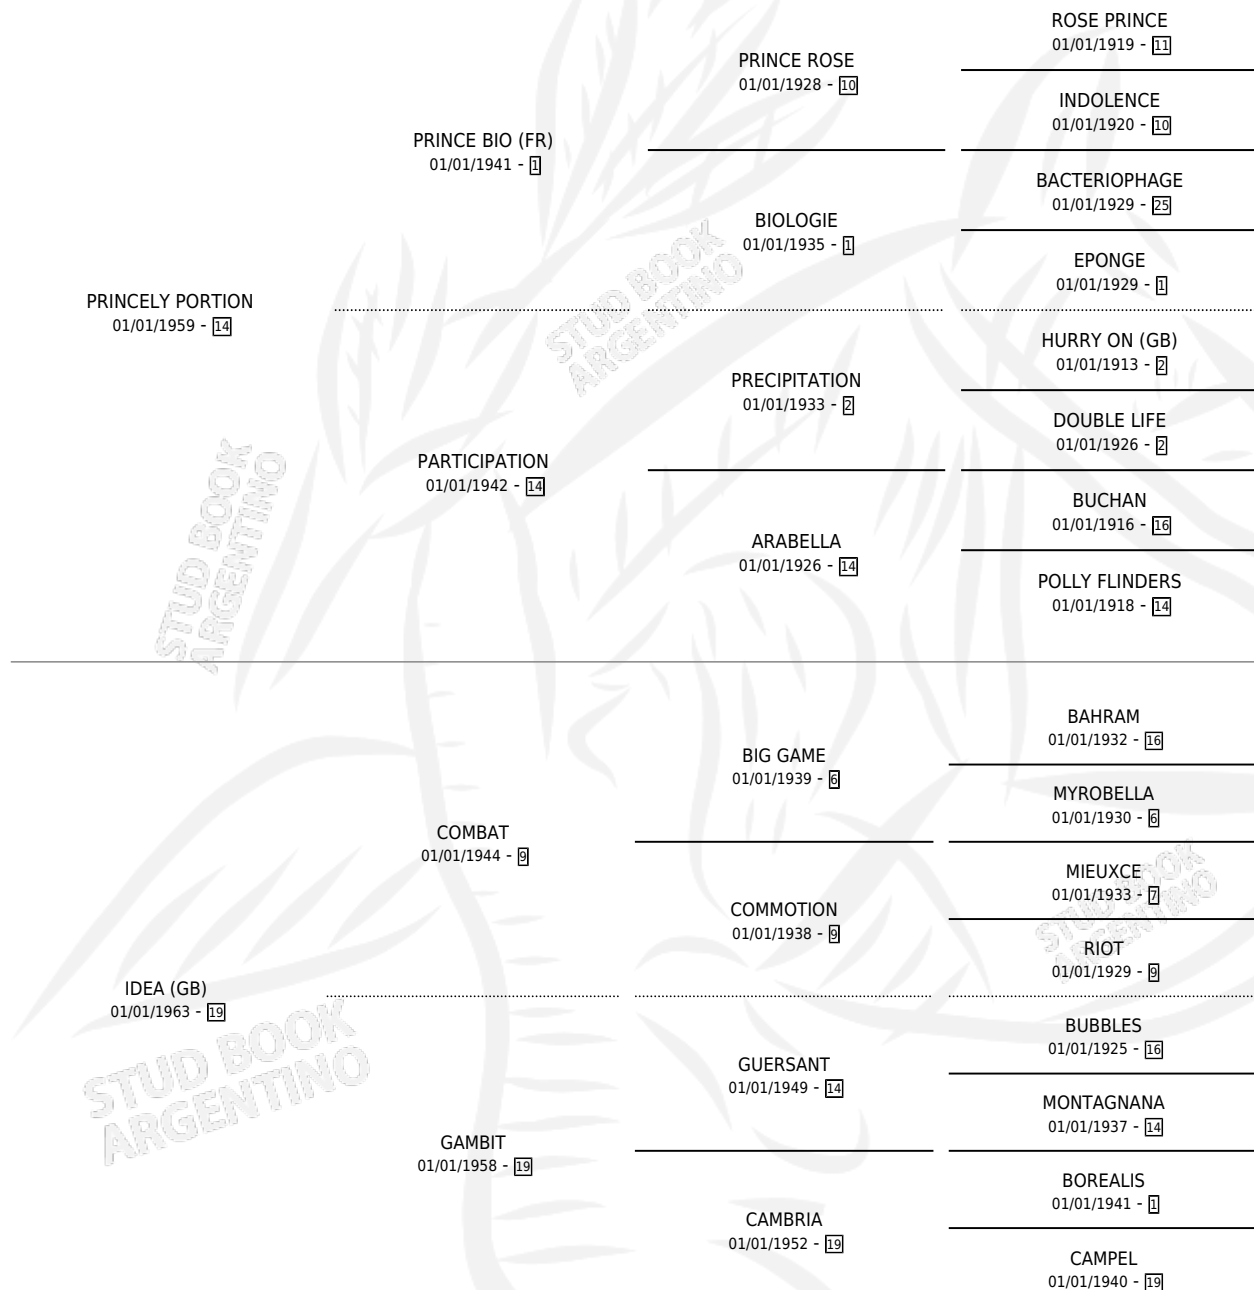

BAD IDEA

por PRINCELY PORTION y IDEA (GB) por COMBAT

Argentina · Hembra · Alazan Tostado · SP · 01/01/1967
Familia 19 · Volumen 26

ESTADO

| | |
|------------------------------|---|
| TIPIFICACIÓN SANGUÍNEA | X |
| TIPIFICACIÓN POR ADN | X |
| PASAPORTE | X |
| IDENTIFICACIÓN POR MICROCHIP | X |
| REPRODUCTOR | ✓ |

Lugar de nacimiento: Campo particular

Criador: Sin dato

~

HIJOS

| | MACHOS | HEMBRAS |
|-----------------|--------|---------|
| 3 NACIERON | 1 | 2 |
| SIN ACTUACIONES | | |

PEDIGREE

S

mientos 0 / Efectividad 0.00%

| PADRILLO | PRODUCTO | CRIADOR | 1ER SERVICIO | ÚLTIMO SERVICIO |
|-----------------|----------|---------|--------------|-----------------|
| MELODIC | ∅ | | | |
| BAD IDEA | ∅ | | | |

Datos oficiales del Stud Book Argentino