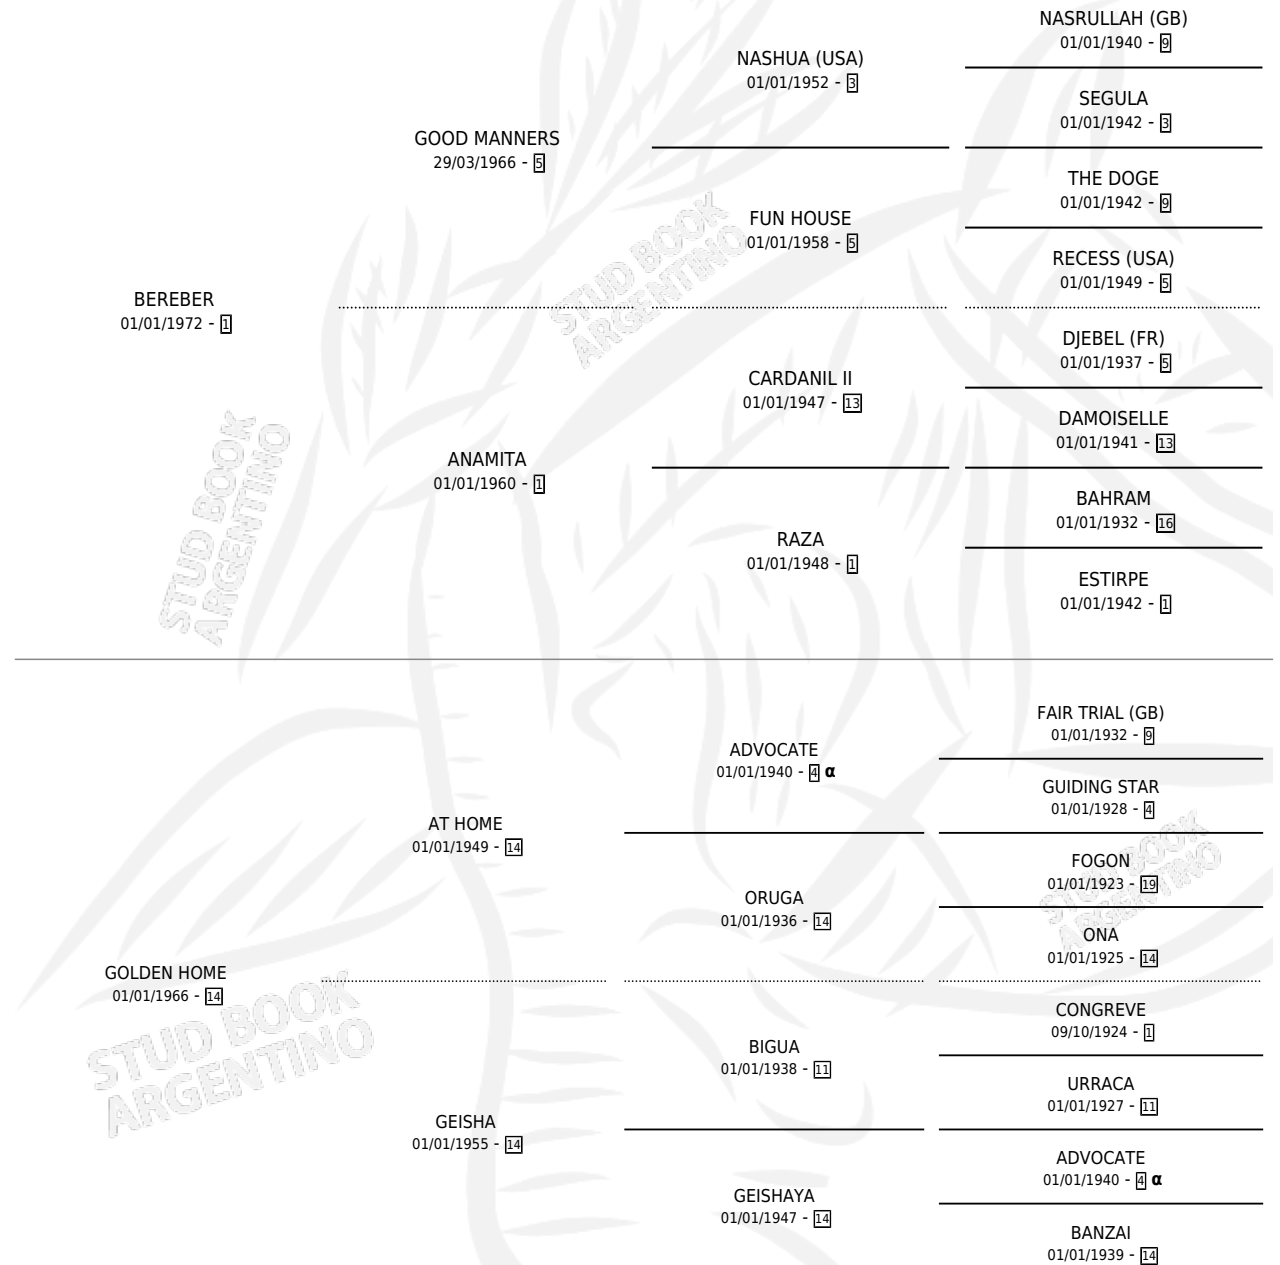

LEGUIZA

por **BEREBER** y **GOLDEN HOME** por **AT HOME**

Argentina · Hembra · No Consigna · SP · 01/01/1982
Familia 14 · Volumen 31

ESTADO

TIPIFICACIÓN SANGUÍNEA	X
TIPIFICACIÓN POR ADN	X
PASAPORTE	X
IDENTIFICACIÓN POR MICROCHIP	X
REPRODUCTOR	X

Lugar de nacimiento: Campo particular

Criador: Sin dato

PEDIGREE

INBREEDING : α

CAMPAÑA

Solo carreras oficiales de Argentina

POR EDAD

EDAD	CC	1°	2°	3°	4°	5°	NP	CLC	CLG	CLCG1	CLGG1	IMPORTE	GANANCIA / CC
5 AÑOS	1	1	0	0	0	0	0	0	0	0	0	\$0	\$0
6 AÑOS	2	2	0	0	0	0	0	0	0	0	0	\$0	\$0
TOTALES	3	3	0	0	0	0	0	0	0	0	0	\$0	\$0
%		100%	0.0%	0.0%	0.0%	0.0%	0.0%	0.0%	0.0%	0.0%	0.0%		

Invicta Ganadora de 3 carreras en La Plata, a los 5 y 6 años.

POR DISTANCIA

HIPODROMO	CC	1°	2°	3°	4°	5°	NP	CLC	CLG	CLCG1	CLGG1	IMPORTE
LA PLATA	3	3	0	0	0	0	0	0	0	0	0	\$0
0 MTS	3	3	0	0	0	0	0	0	0	0	0	\$0

POR PISTA