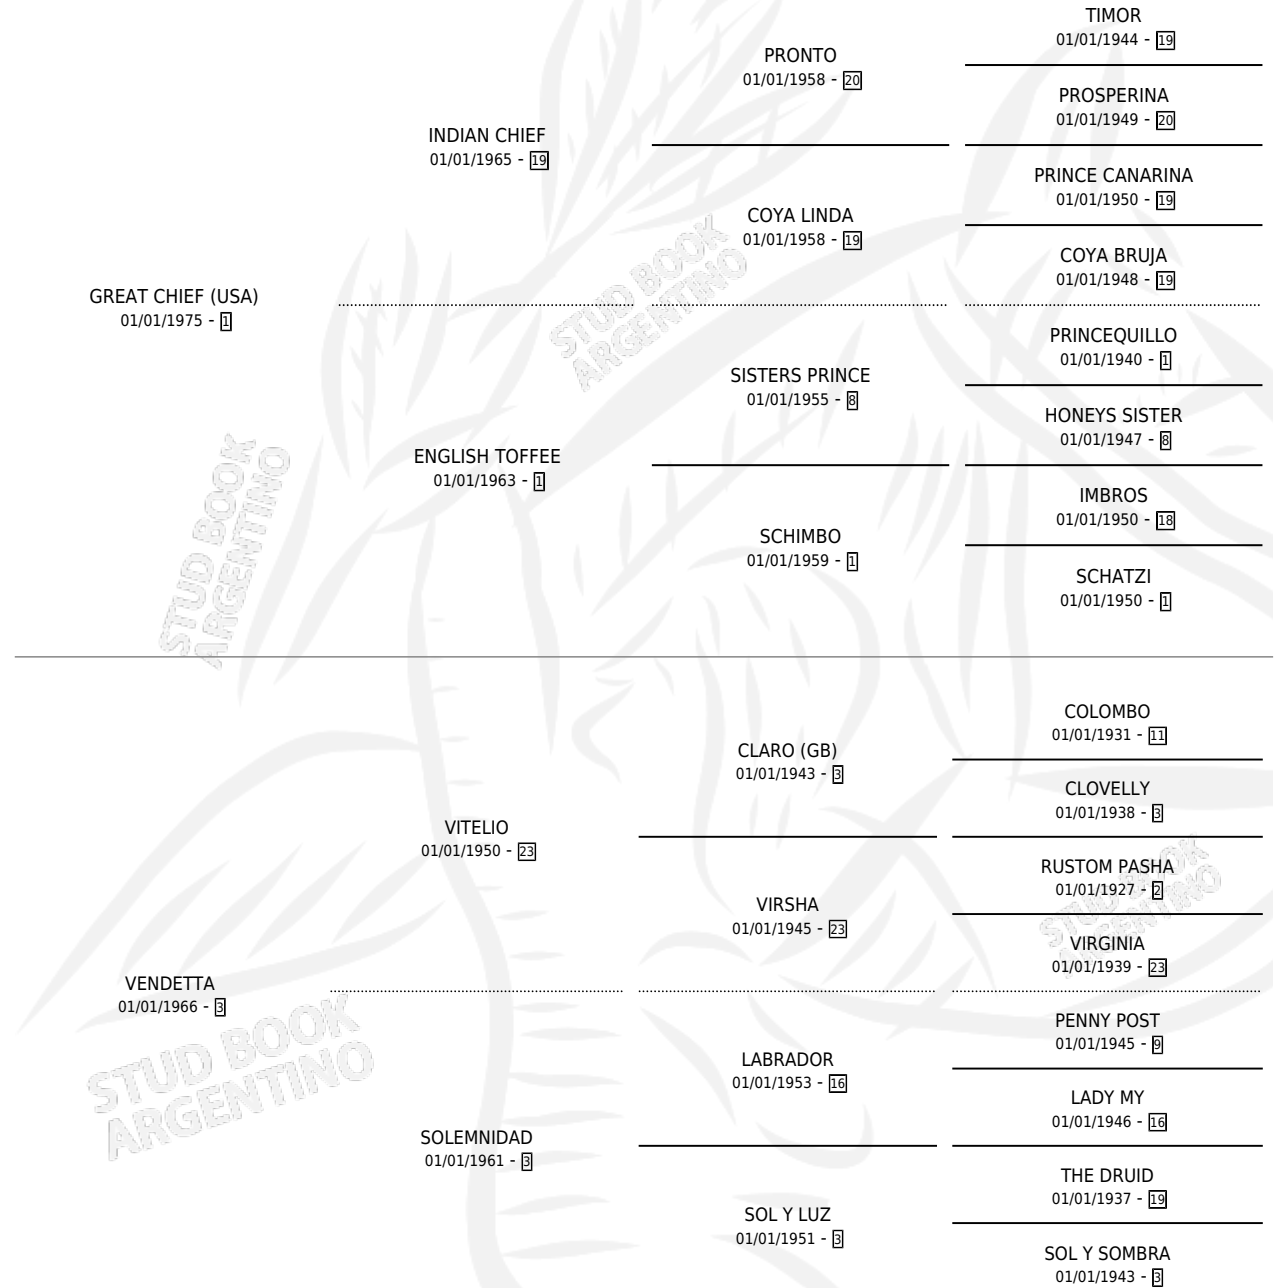

GRAN VENGANZA

por GREAT CHIEF (USA) y VENDETTA por VITELIO

Argentina · Hembra · Alazan Tostado · SP · 10/09/1982
Familia 3-n · Volumen 31

ESTADO

TIPIFICACIÓN SANGUÍNEA	X
TIPIFICACIÓN POR ADN	X
PASAPORTE	X
IDENTIFICACIÓN POR MICROCHIP	X
REPRODUCTOR	X

Lugar de nacimiento: Campo particular

Criador: Sin dato

PEDIGREE

CAMPAÑA

Solo carreras oficiales de Argentina

POR EDAD

EDAD	CC	1°	2°	3°	4°	5°	NP	CLC	CLG	CLCG1	CLGG1	IMPORTE	GANANCIA / CC
5 AÑOS	3	3	0	0	0	0	0	0	0	0	0	\$0	\$0
TOTALES	3	3	0	0	0	0	0	0	0	0	0	\$0	\$0
%		100%	0.0%	0.0%	0.0%	0.0%	0.0%	0.0%	0.0%	0.0%	0.0%		