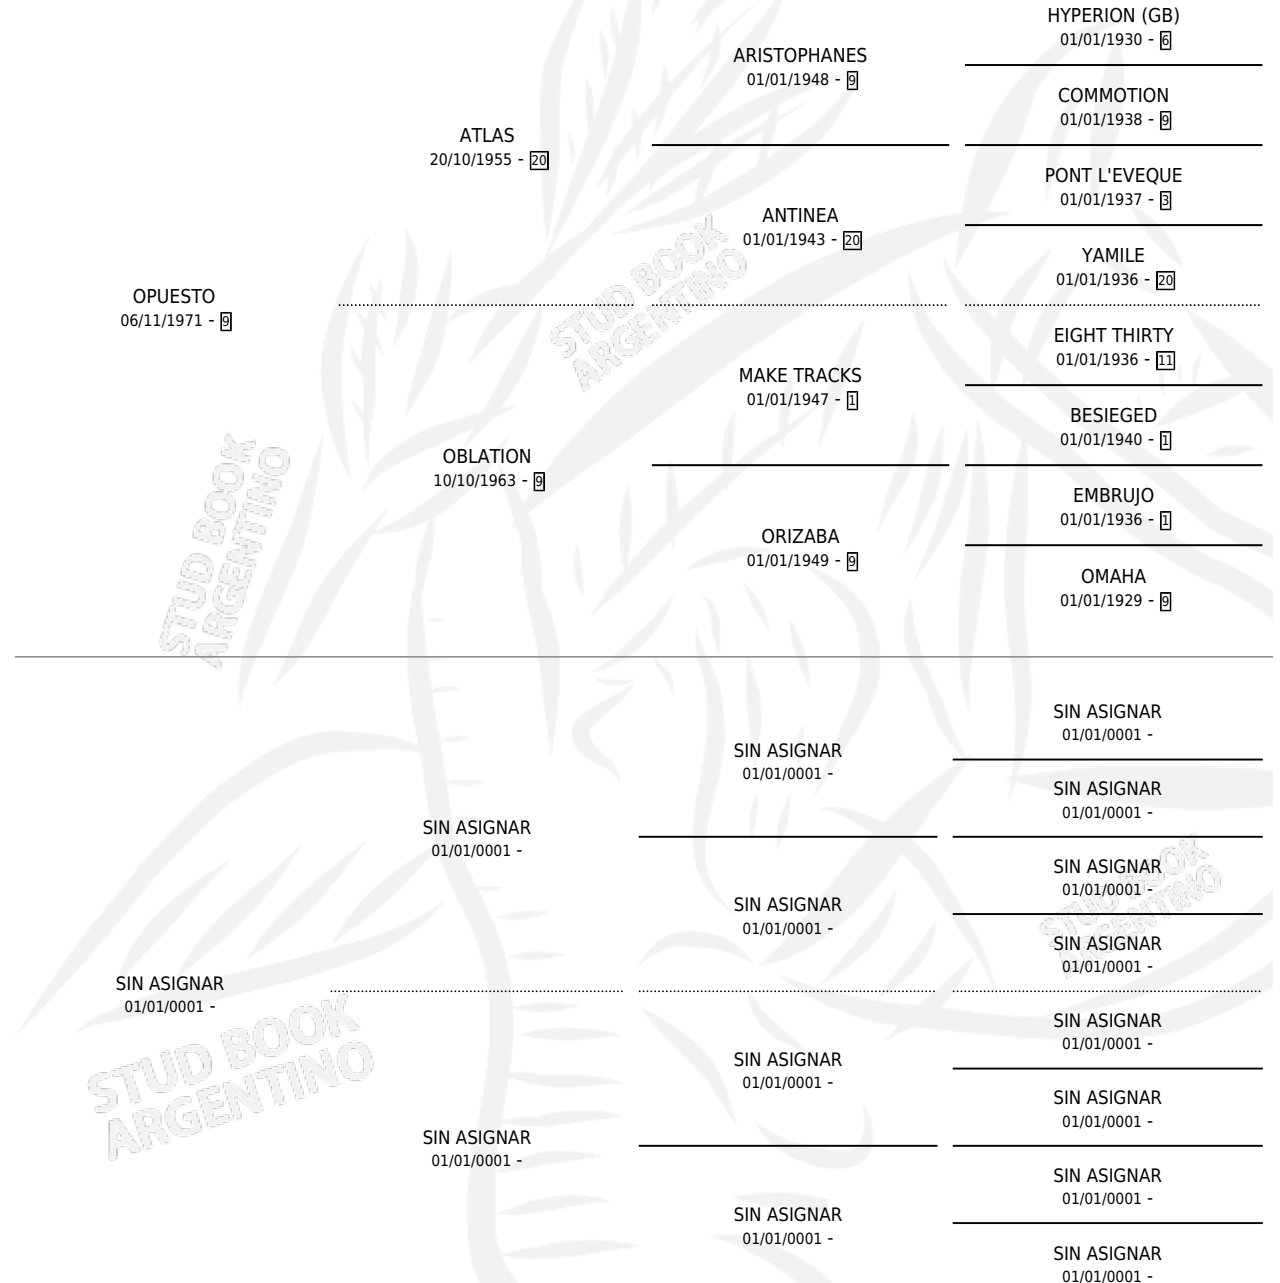

PASCUALINA

PEDIGREE

por OPUESTO y SIN ASIGNAR por SIN ASIGNAR

Argentina · Hembra · No Consigna · SP · 01/01/1982
Familia · Volumen 31

ESTADO

TIPIFICACIÓN SANGUÍNEA	X
TIPIFICACIÓN POR ADN	X
PASAPORTE	X
IDENTIFICACIÓN POR MICROCHIP	X
REPRODUCTOR	X

Lugar de nacimiento: Campo particular

Criador: Sin dato

CAMPAÑA

Solo carreras oficiales de Argentina

POR EDAD

EDAD	CC	1°	2°	3°	4°	5°	NP	CLC	CLG	CLCG1	CLGG1	IMPORTE	GANANCIA / CC
7 AÑOS	6	0	0	0	0	0	6	0	0	0	0	\$0	\$0
TOTALES	6	0	0	0	0	0	6	0	0	0	0	\$0	\$0
%		0.0%	0.0%	0.0%	0.0%	0.0%	100%	0.0%	0.0%	0.0%	0.0%		