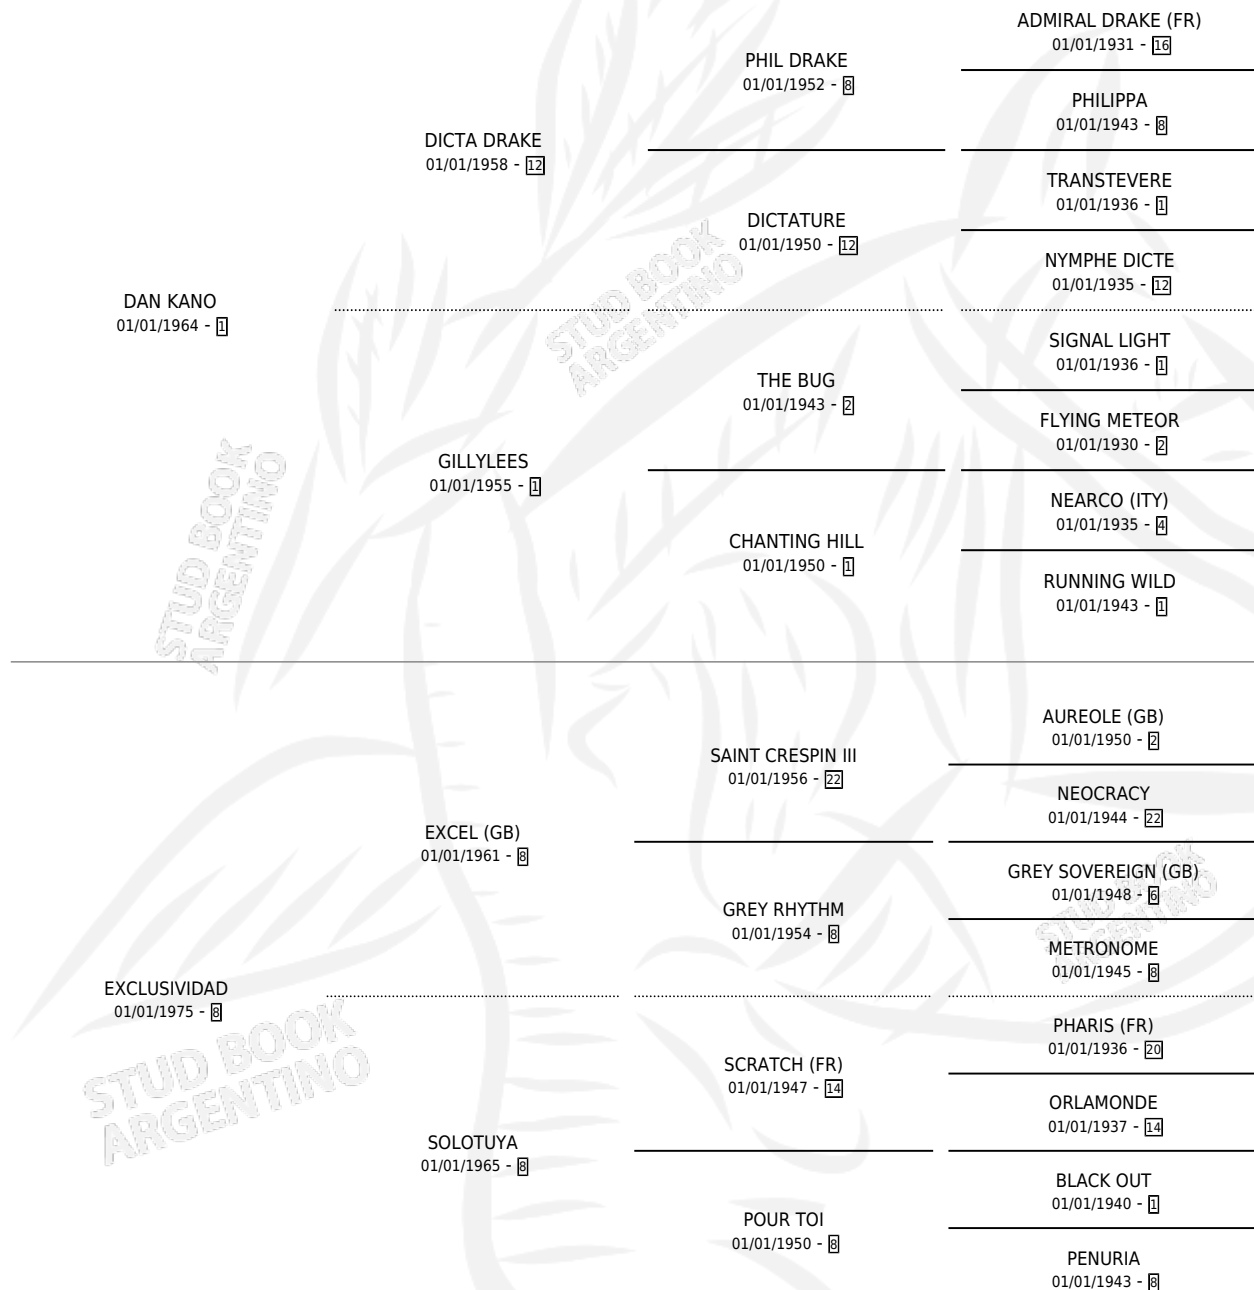

DOMINADOR

por DAN KANO y EXCLUSIVIDAD por EXCEL (GB)

Argentina · Macho · Alazan · SP · 05/09/1982
Familia 8-c · Volumen 31

ESTADO

TIPIFICACIÓN SANGUÍNEA	X
TIPIFICACIÓN POR ADN	X
PASAPORTE	X
IDENTIFICACIÓN POR MICROCHIP	X
REPRODUCTOR	X

Lugar de nacimiento: Campo particular

Criador: Sin dato

PEDIGREE