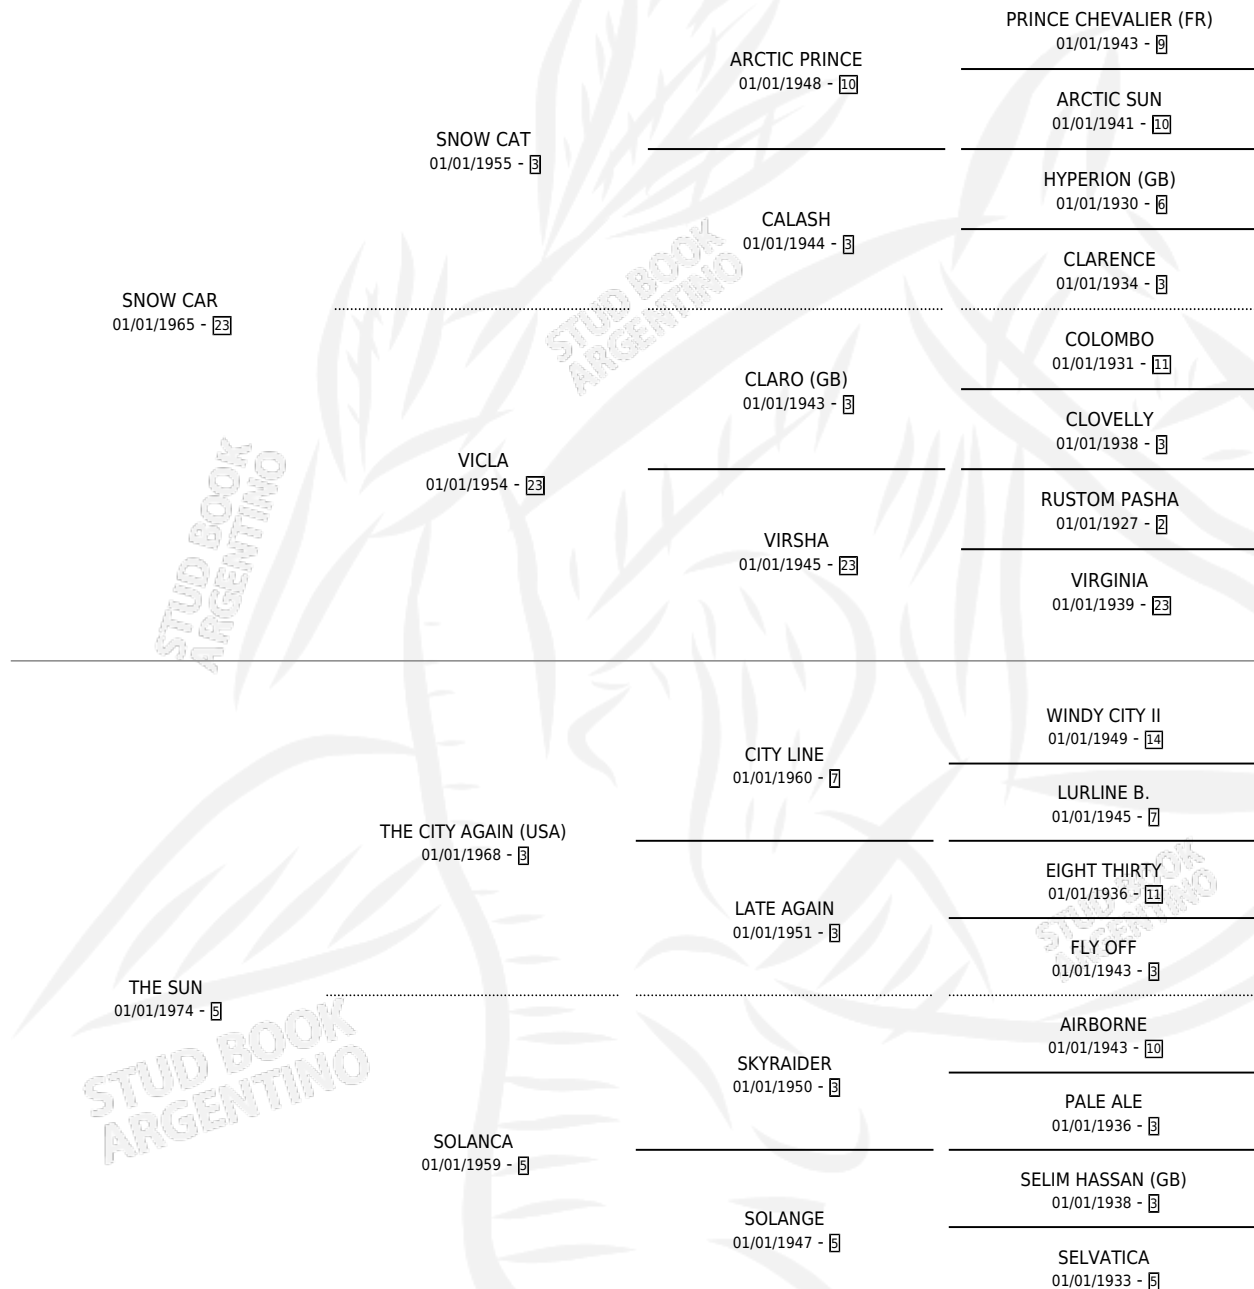

Lugar de nacimiento: El Rincon

Criador: Sin dato

~

HIJOS

	MACHOS	HEMBRAS
1 NACIERON	0	1
1 CORRIERON	0	1
1 GANARON	0	1
0 GANADORES CL	0 GANADORES GR	0 GANADORES G1

PEDIGREE

CAMPAÑA

Solo carreras oficiales de Argentina