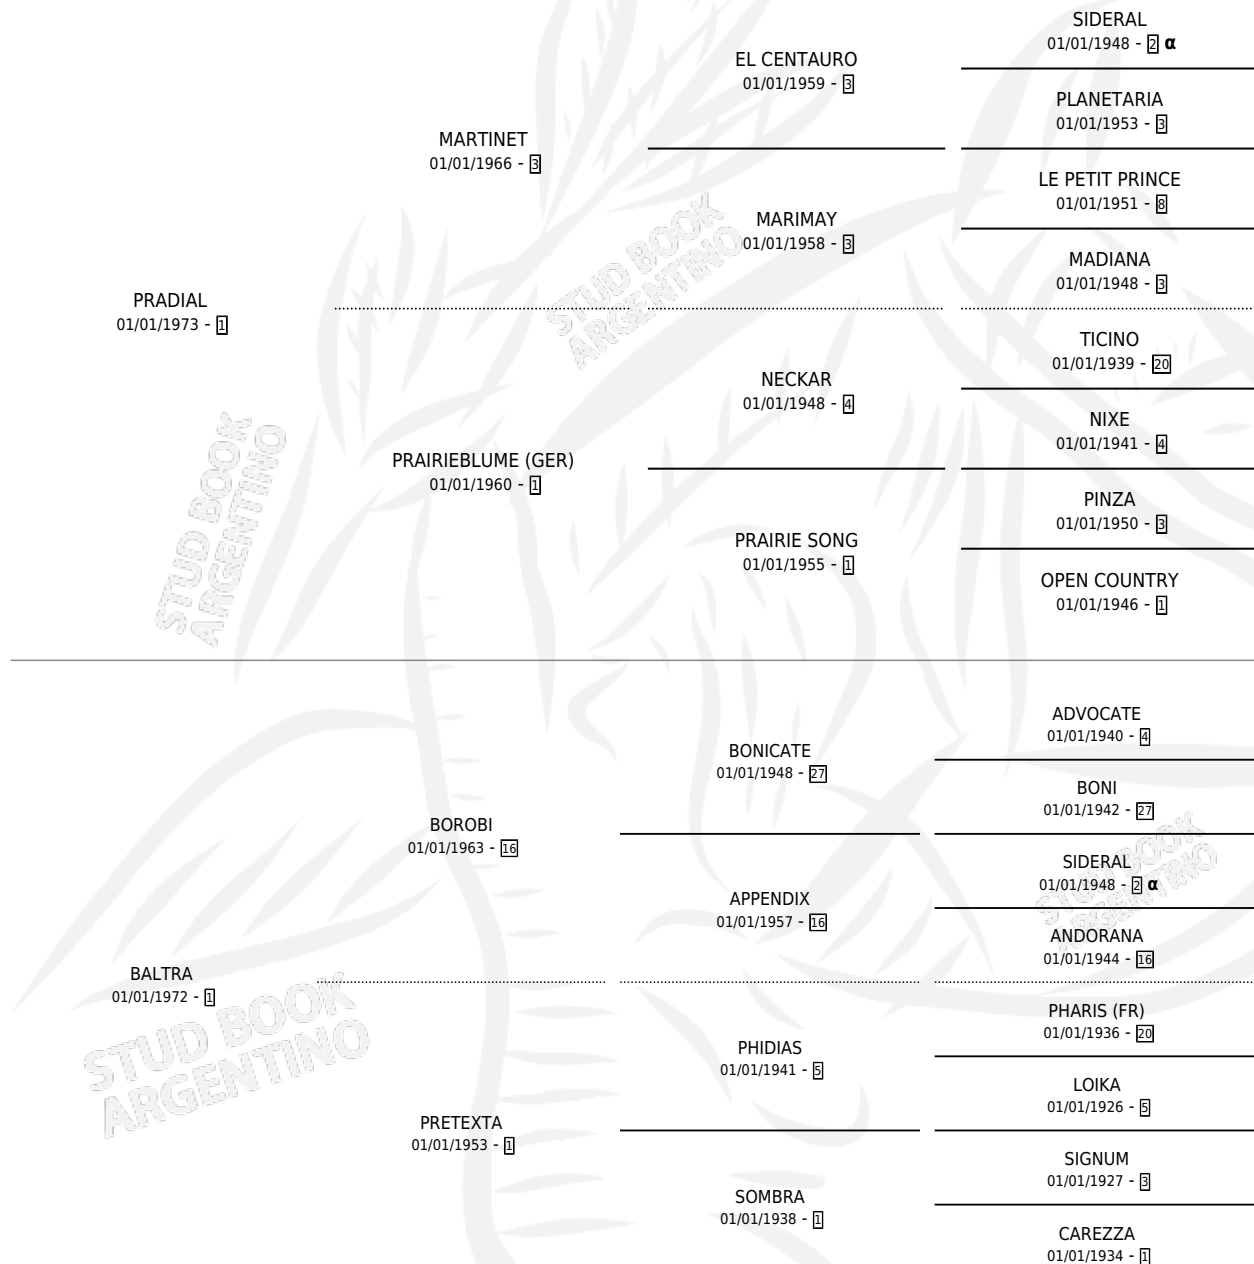

BANDOLERA DIAL

por PRADIAL y BALTRA por BOROBI

Argentina · Hembra · Zaino · SP · 07/09/1982
Familia 1-o · Volumen 31

ESTADO

TIPIFICACIÓN SANGUÍNEA	X
TIPIFICACIÓN POR ADN	X
PASAPORTE	X
IDENTIFICACIÓN POR MICROCHIP	X
REPRODUCTOR	✓

Lugar de nacimiento: Campo particular
Criador: Los Jacintos

PEDIGREE

INBREEDING : α

S

mientos 0 / Efectividad 0.00%

PADRILLO	PRODUCTO	CRIADOR	1ER SERVICIO	ÚLTIMO SERVICIO
RUN	∅		03/11/1994	05/11/1994
BANDOLERA DIAL			06/10/1993	09/10/1993
Datos oficiales del Stud Book Argentino			10/11/1988	10/11/1988
CROSS HANDS				