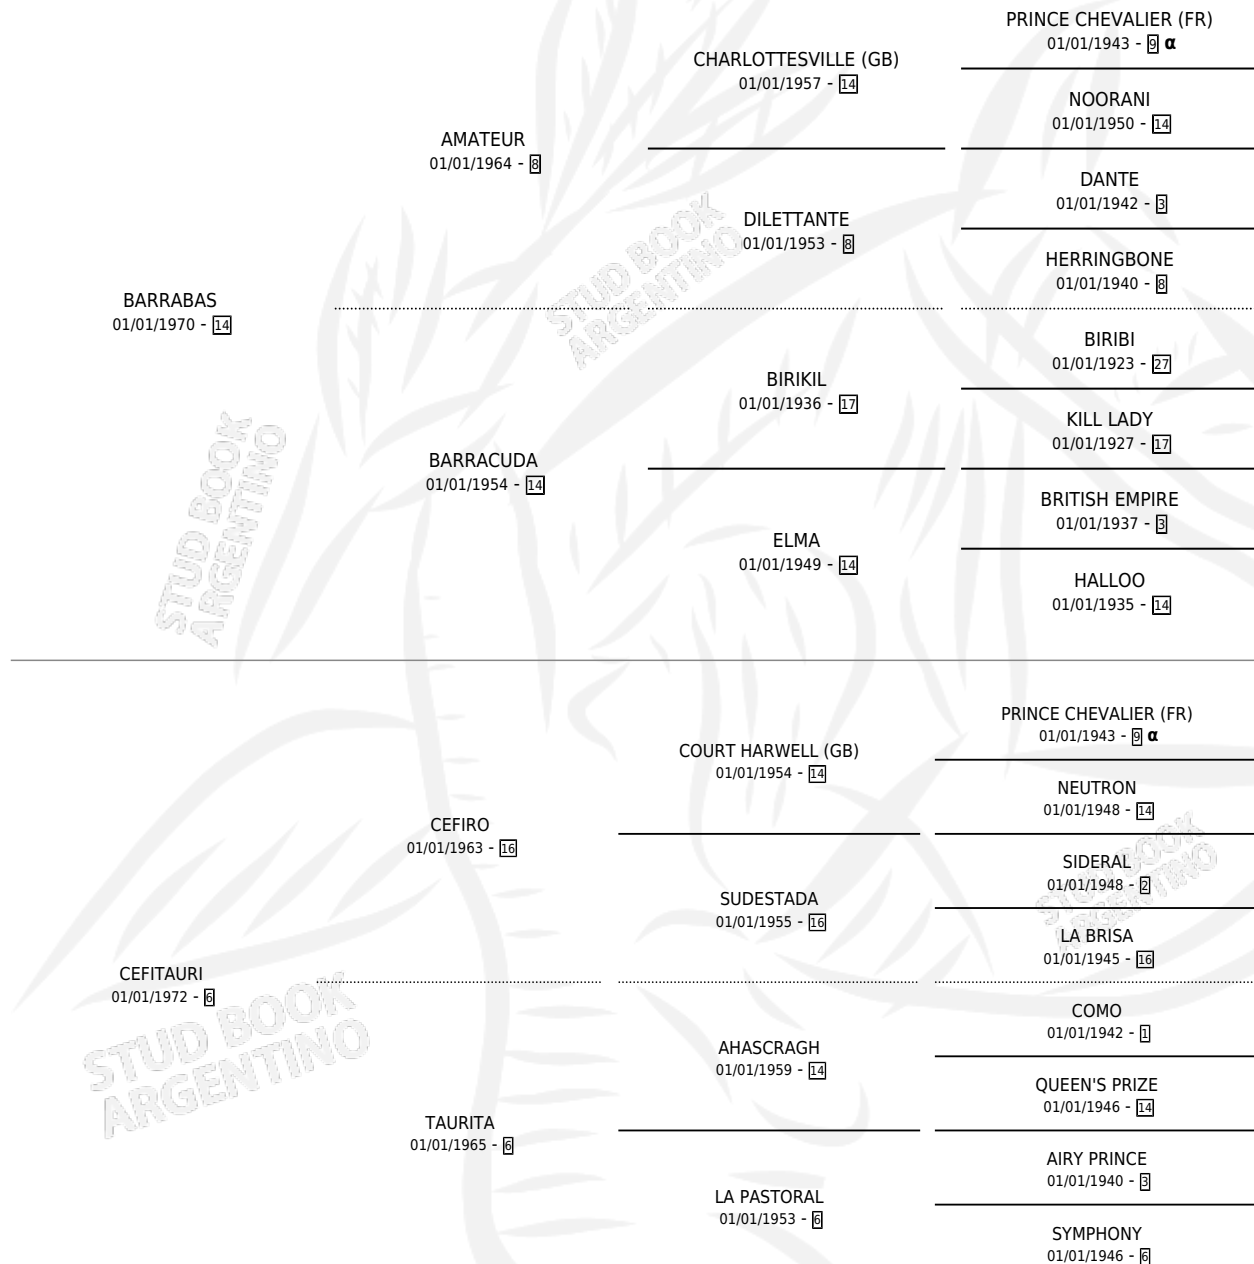

BRACHACHO

por **BARRABAS** y **CEFITAURO** por **CEFIRO**

Argentina · Macho · No Consigna · SP · 01/01/1982
Familia 6-d · Volumen 31

ESTADO

TIPIFICACIÓN SANGUÍNEA	X
TIPIFICACIÓN POR ADN	X
PASAPORTE	X
IDENTIFICACIÓN POR MICROCHIP	X
REPRODUCTOR	X

Lugar de nacimiento: Campo particular

Criador: Sin dato

PEDIGREE

INBREEDING : α

CAMPAÑA

Solo carreras oficiales de Argentina

POR EDAD

EDAD	CC	1°	2°	3°	4°	5°	NP	CLC	CLG	CLCG1	CLGG1	IMPORTE	GANANCIA / CC
6 AÑOS	4	4	0	0	0	0	0	0	0	0	0	\$4,900	\$1,225
TOTALES	4	4	0	0	0	0	0	0	0	0	0	\$4,900	\$1,225
%		100%	0.0%	0.0%	0.0%	0.0%	0.0%	0.0%	0.0%	0.0%	0.0%		

Invicto Ganador de 4 carreras en La Plata - \$4,900, a los 6 años.

POR DISTANCIA

HIPODROMO	CC	1°	2°	3°	4°	5°	NP	CLC	CLG	CLCG1	CLGG1	IMPORTE
LA PLATA	4	4	0	0	0	0	0	0	0	0	0	\$4,900
1600 MTS	1	1	0	0	0	0	0	0	0	0	0	\$4,900
0 MTS	3	3	0	0	0	0	0	0	0	0	0	\$0

CARRERAS

FECHA	E	HIP.	N°	O	DIST.	PREMIO	CAT.	PISTA	JOCKEY	CABALLERIZA CUIDADOR	POS.	IMPORTE	PAGO
20/02/1988	6	LPA	12	14	1600	FULLMOON	ALW	ARENA	SIN ASIGNAR	SIN ASIGNAR SIN ASIGNAR	1	\$4,900	8.95
20/09/1987	6	LPA	12	12	0	PARLANCHIN	ALW	ARENA	SIN ASIGNAR	SIN ASIGNAR SIN ASIGNAR	1	\$0	4.65
09/08/1987	6	LPA	6	13	0	KUMMEL	ALW	ARENA	SIN ASIGNAR	SIN ASIGNAR SIN ASIGNAR	1	\$0	1.80
08/07/1987	6	LPA	7	8	0	POTRO	ALW	ARENA	SIN ASIGNAR	SIN ASIGNAR SIN ASIGNAR	1	\$0	7.90