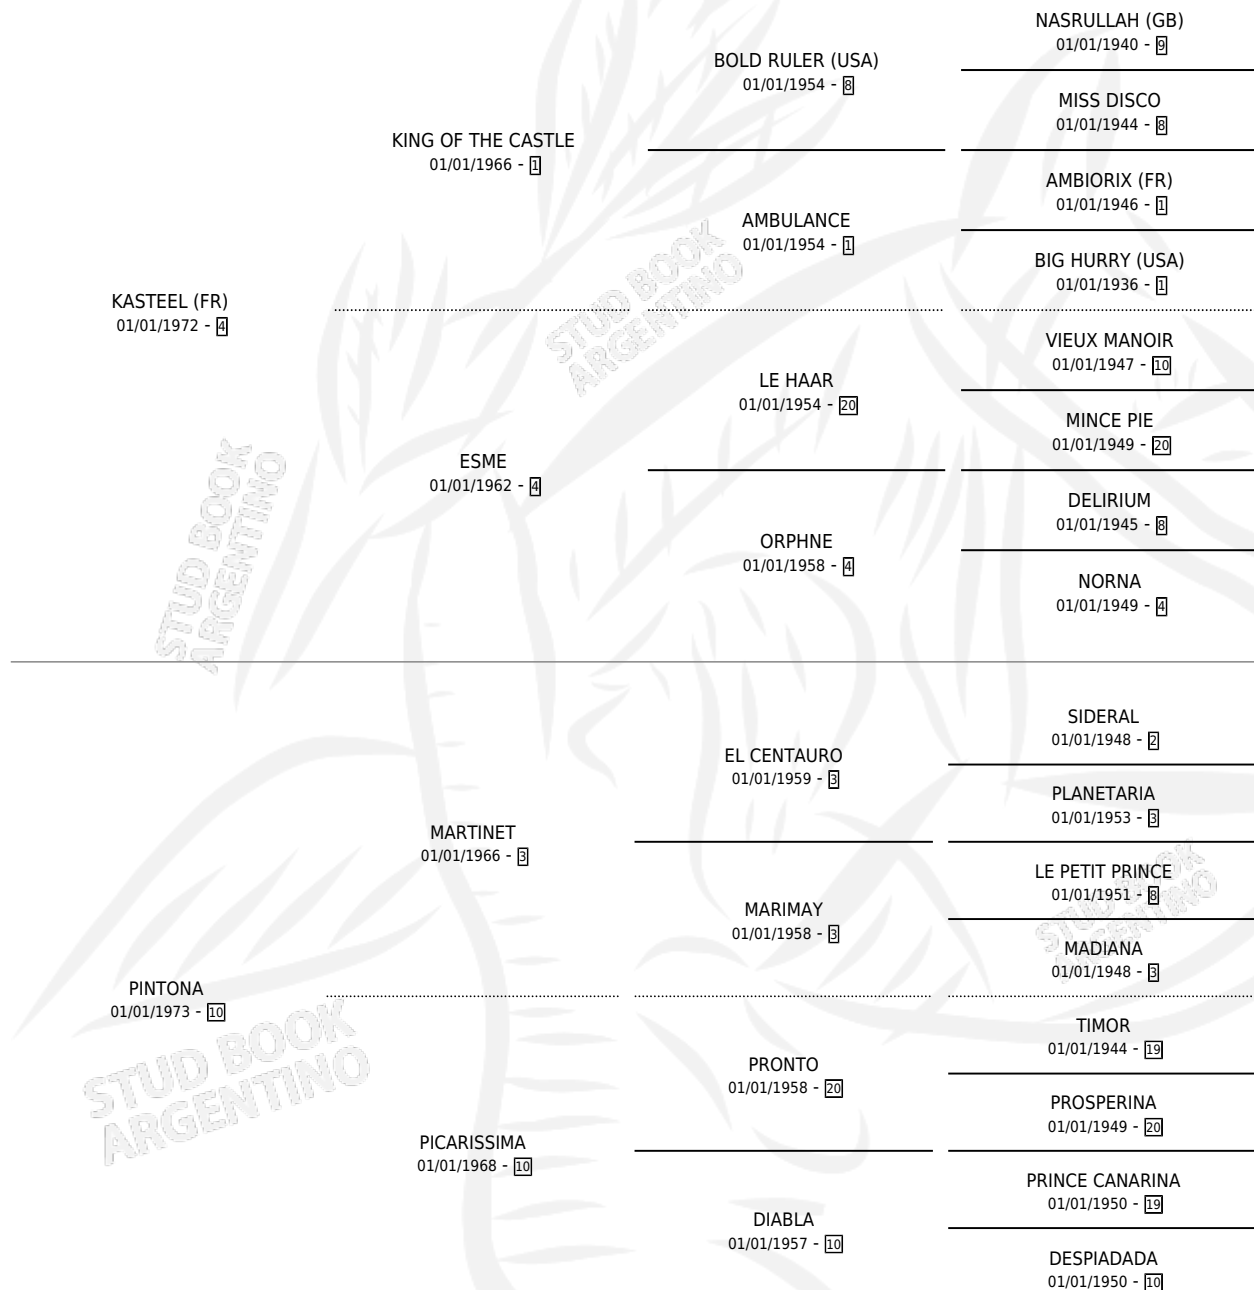

PINGO PINGO

por **KASTEEL (FR)** y **PINTONA** por **MARTINET**

Argentina · Macho · Zaino Doradillo · SP · 30/08/1982
Familia 10-a · Volumen 31

ESTADO

TIPIFICACIÓN SANGUÍNEA	✓
TIPIFICACIÓN POR ADN	X
PASAPORTE	X
IDENTIFICACIÓN POR MICROCHIP	X
REPRODUCTOR	✓

Lugar de nacimiento: Los Cerrillos

Criador: Sin dato

~

HIJOS

	MACHOS	HEMBRAS
13 NACIERON	6	7
1 CORRIERON	0	1

SIN ACTUACIONES

PEDIGREE