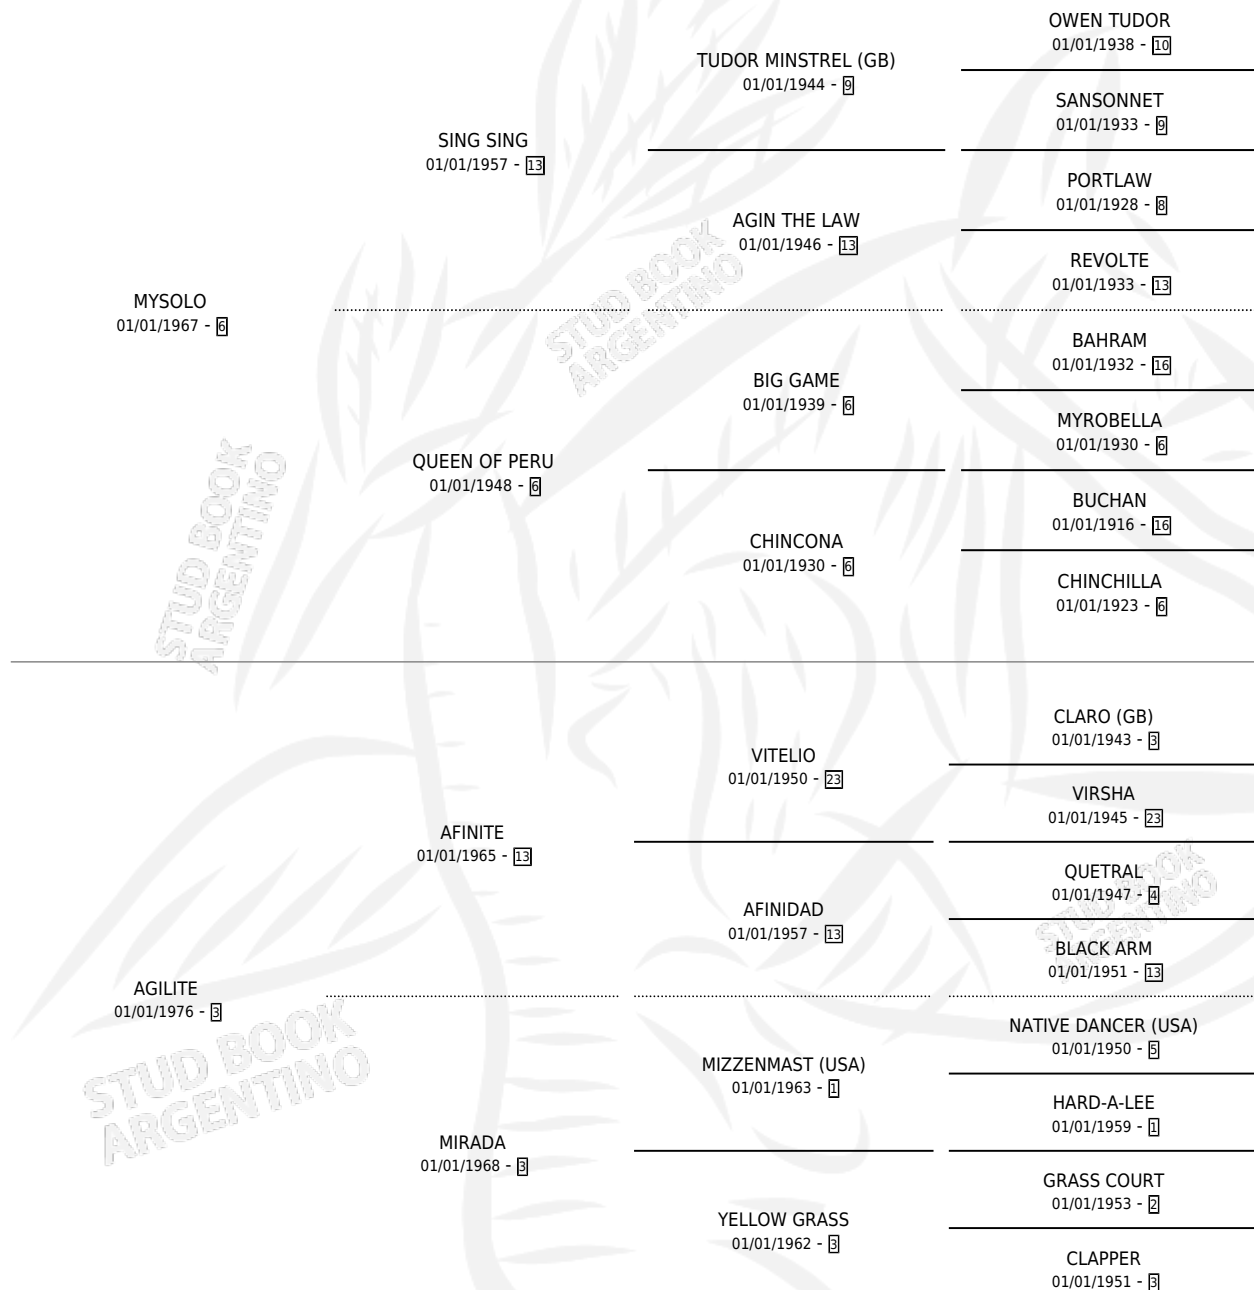

MAYFINA

por **MYSOLO** y **AGILITE** por **AFINITE**

Argentina · Hembra · Zaino Colorado · SP · 07/09/1982
Familia 3-n · Volumen 31

ESTADO

TIPIFICACIÓN SANGUÍNEA	✓
TIPIFICACIÓN POR ADN	X
PASAPORTE	X
IDENTIFICACIÓN POR MICROCHIP	X
REPRODUCTOR	✓

Lugar de nacimiento: Campo particular

Criador: Sin dato

~

HIJOS

	MACHOS	HEMBRAS
5 NACIERON	1	4
2 CORRIERON	0	2
2 GANARON	0	2
0 GANADORES CL	0 GANADORES GR	0 GANADORES G1

PEDIGREE

S

mientos 5 / Efectividad 83.33%

PADRILLO	PRODUCTO	CRIADOR	1ER SERVICIO	ÚLTIMO SERVICIO
KHAMARA MAYFINA	KHAMARECITA (H Z, 22/09/1993) •MURIÓ EL 31/08/2015•	ALBORADA	12/10/1992	12/10/1992
MAS VALIENTE Datos oficiales del Stud Book Argentino	LA DISFRAZADA (H ZC, 26/10/1991) •MURIÓ EL 16/08/2001•	ALBORADA	08/11/1991	10/11/1991
CHATELET studbook.org.ar	EL FLAUTA (M Z, 03/11/1990) •MURIÓ EL 31/08/2015•	ALBORADA	12/11/1990	14/11/1990
MACANEADOR	EL FLAUTA (M Z, 03/11/1990) •MURIÓ EL 31/08/2015•	ALBORADA	27/11/1989	29/11/1989
MAS VALIENTE	PECHOCHA (H Z, 15/11/1989)	SIN DATO	28/11/1988	29/11/1988
HARDINGE	MAY SUR (H ZD, 17/10/1988)	SIN DATO	24/10/1987	26/10/1987