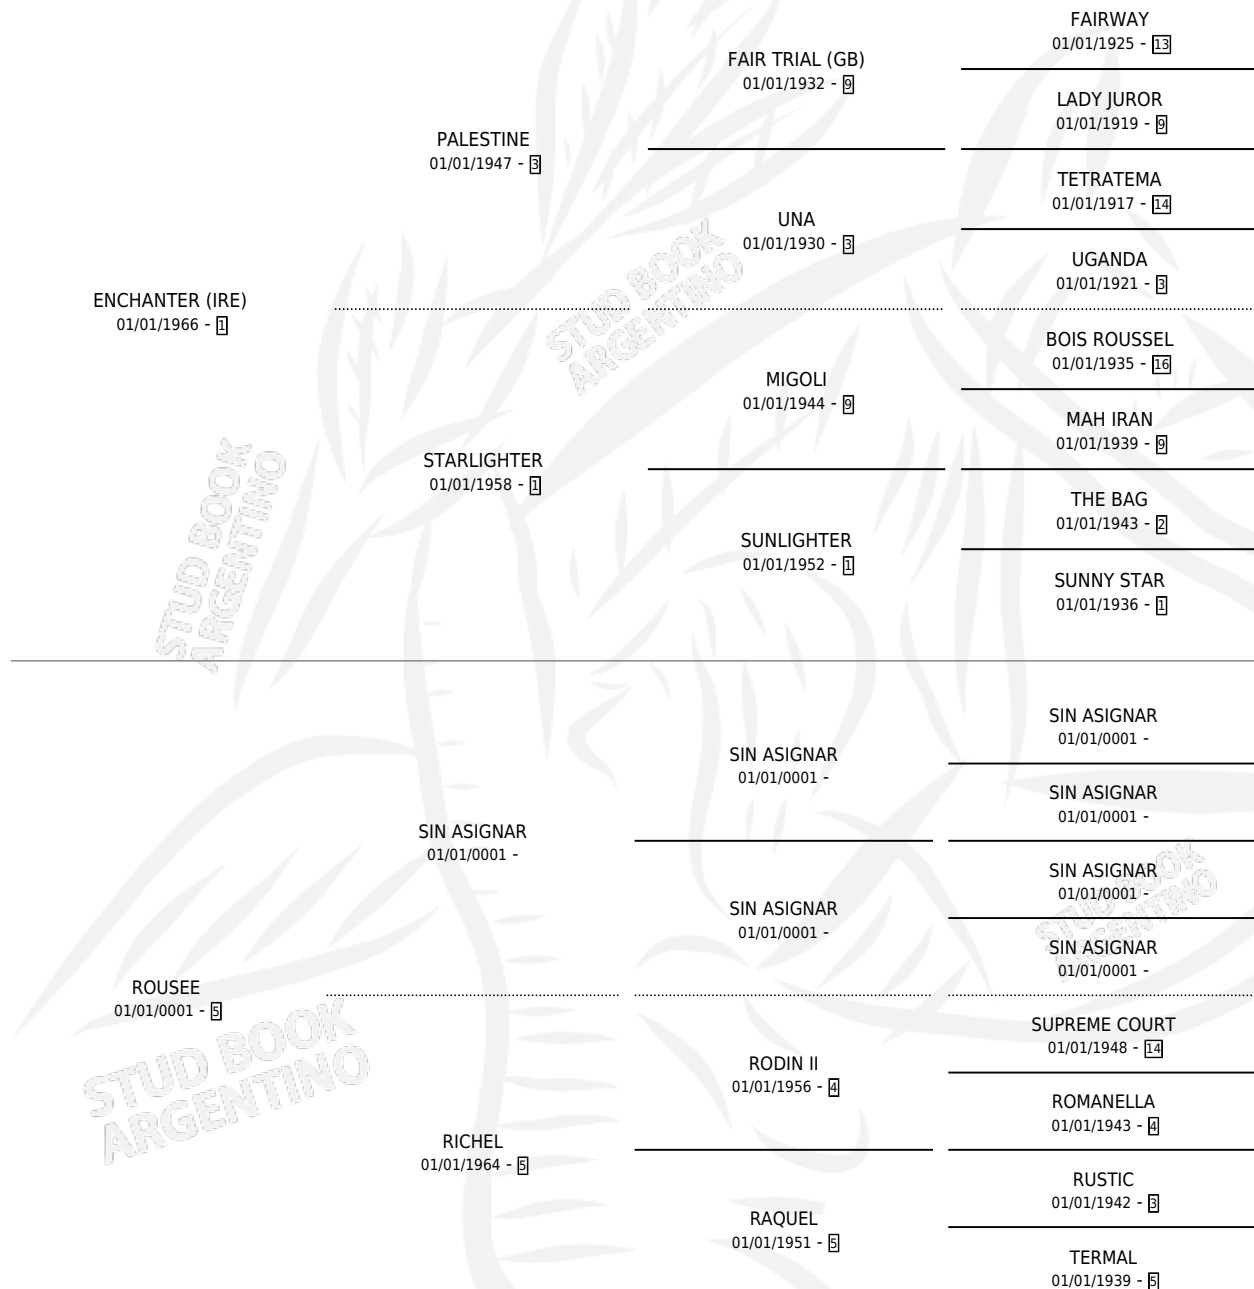

Lugar de nacimiento: Campo particular

Criador: Sin dato

~

HIJOS

	MACHOS	HEMBRAS
7 NACIERON	5	2
4 CORRIERON	3	1
1 GANARON	0	1
0 GANADORES CL	0 GANADORES GR	0 GANADORES G1

PEDIGREE

CAMPAÑA

Solo carreras oficiales de Argentina