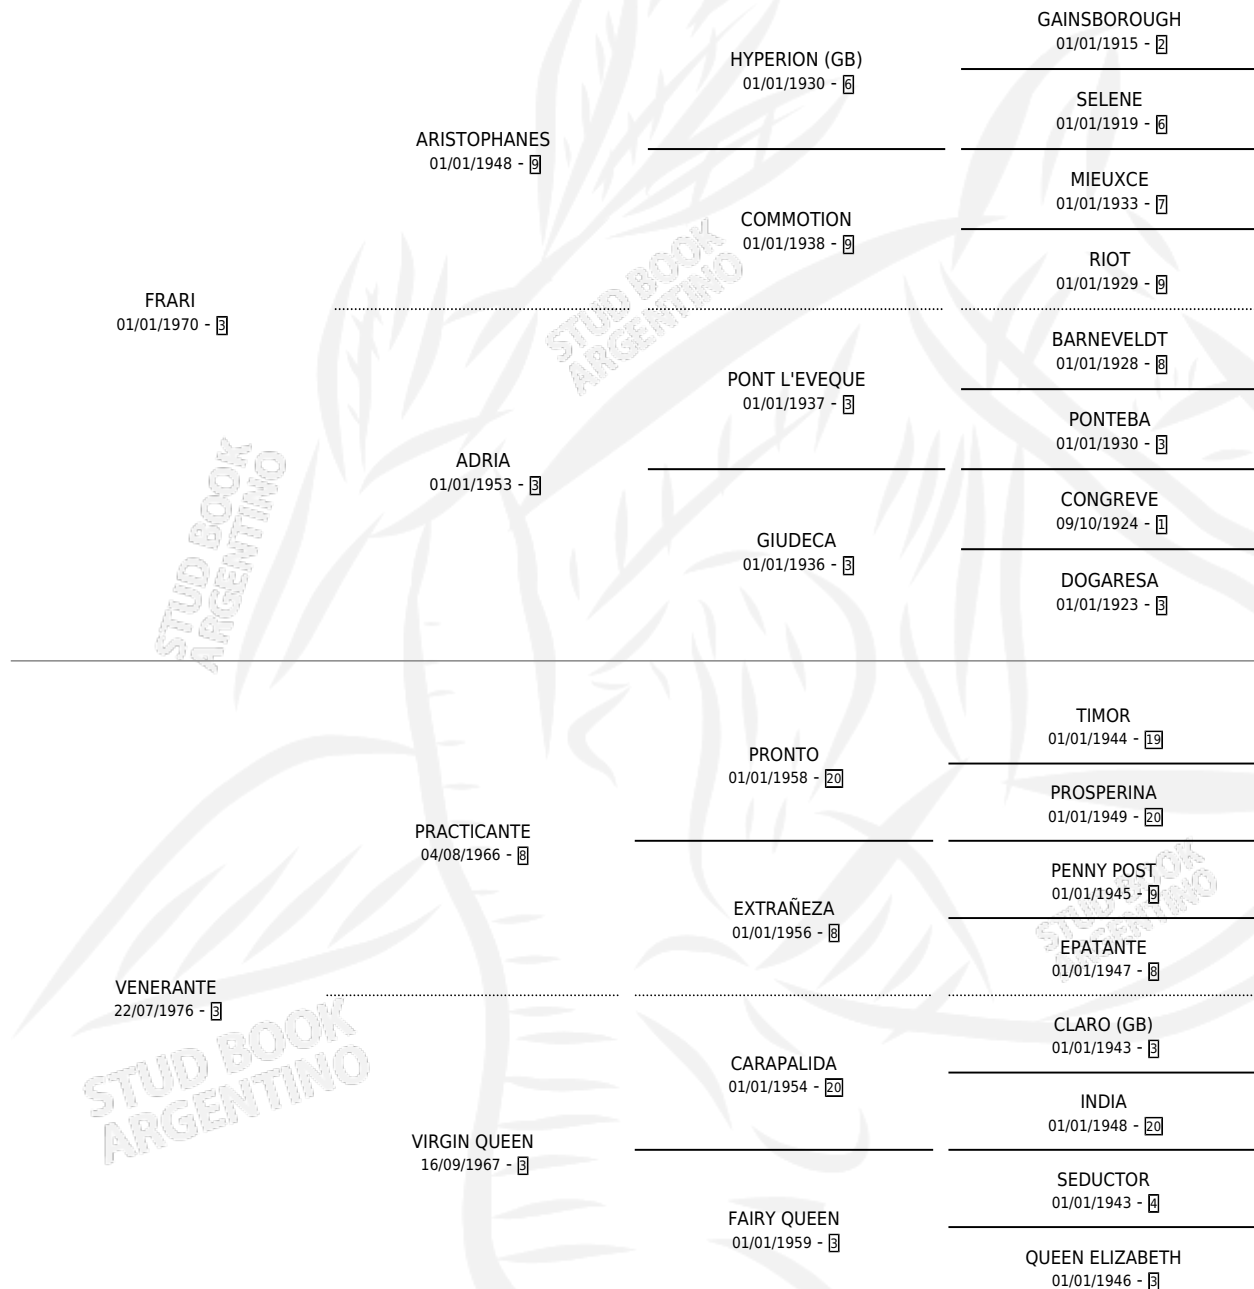

FRAU VENUS

por FRARI y VENERANTE por PRACTICANTE

Argentina · Hembra · Zaino · SP · 28/08/1982
Familia 3-j · Volumen 31

ESTADO

| | |
|------------------------------|---|
| TIPIFICACIÓN SANGUÍNEA | X |
| TIPIFICACIÓN POR ADN | X |
| PASAPORTE | X |
| IDENTIFICACIÓN POR MICROCHIP | X |
| REPRODUCTOR | ✓ |

Lugar de nacimiento: Campo particular

Criador: Sin dato

~

HIJOS

| | MACHOS | HEMBRAS |
|------------|--------|---------|
| 1 NACIERON | 1 | 0 |

SIN ACTUACIONES

PEDIGREE

S

mientos 1 / Efectividad 33.33%

| PADRILLO | PRODUCTO | CRIADOR | 1ER SERVICIO | ÚLTIMO SERVICIO |
|-------------------|-----------------------------------|----------|--------------|-----------------|
| EL DIURNO | ∅ | | 08/09/1989 | 22/11/1989 |
| FRAU VENUS | ∅ | | 29/11/1988 | 01/12/1988 |
| MONTERO BLUFF | ALMIRANTE BLUFF (M Z, 20/11/1988) | SIN DATO | 26/11/1987 | 13/12/1987 |