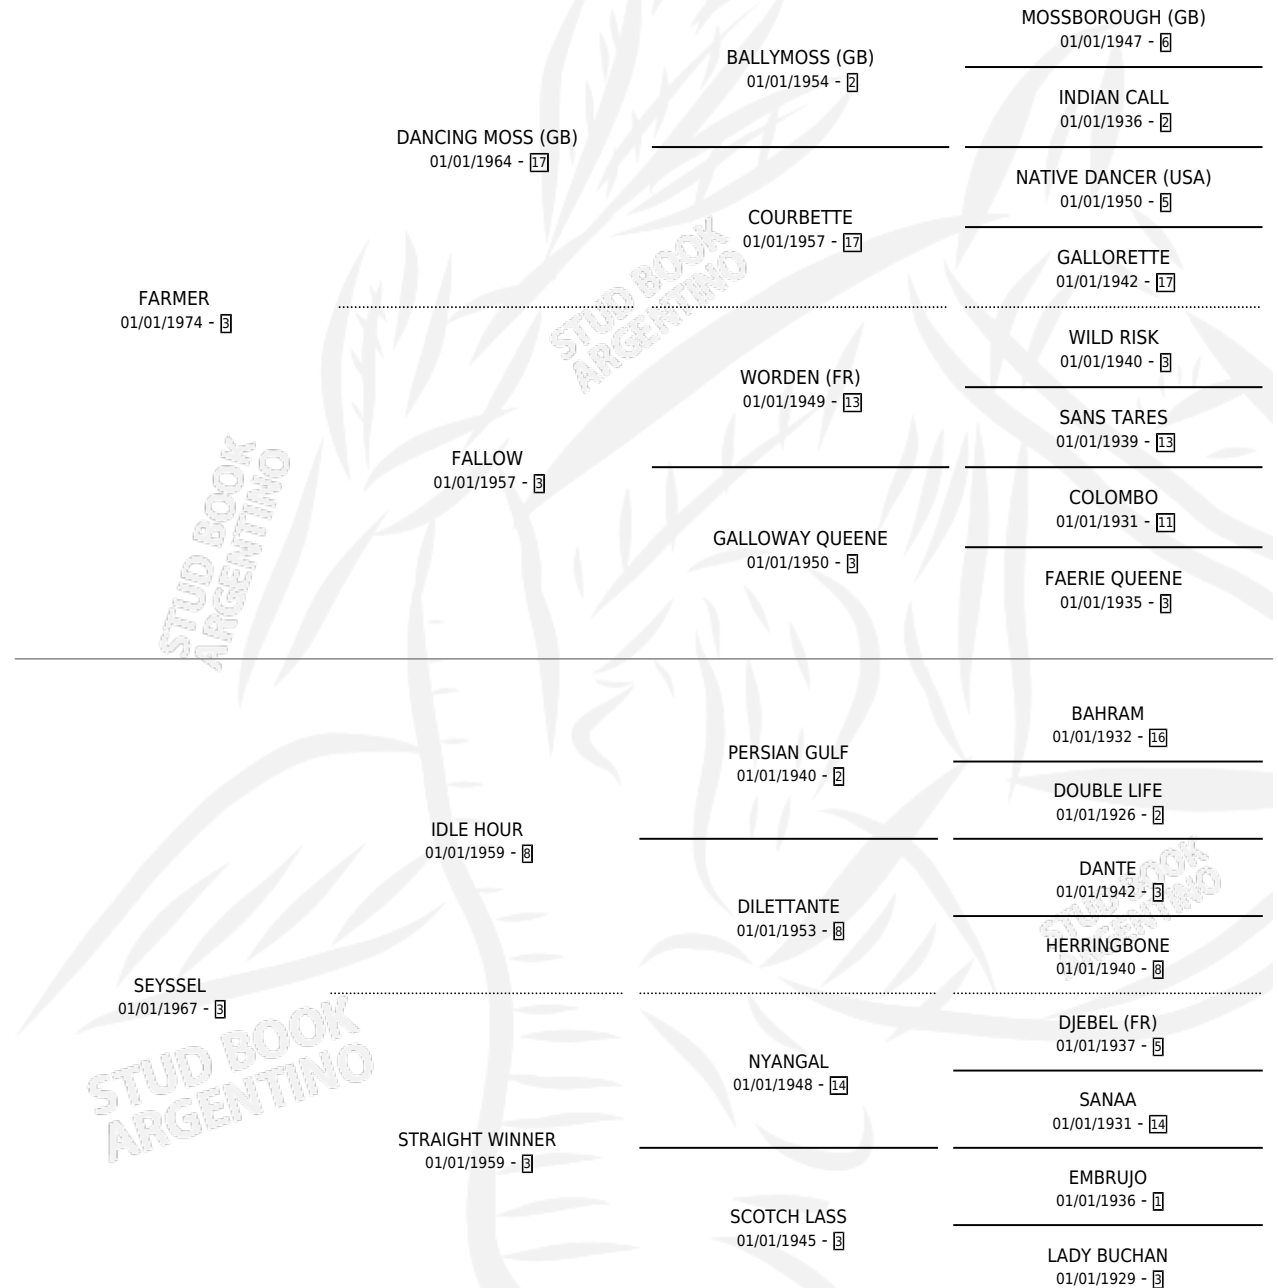

SHIPYARD

por FARMER y SEYSSEL por IDLE HOUR

Argentina · Macho · Tordillo · SP · 21/09/1982
Familia 3-e · Volumen 31

ESTADO

TIPIFICACIÓN SANGUÍNEA	X
TIPIFICACIÓN POR ADN	X
PASAPORTE	X
IDENTIFICACIÓN POR MICROCHIP	X
REPRODUCTOR	X

Lugar de nacimiento: Argentino

Criador: Sin dato

PEDIGREE