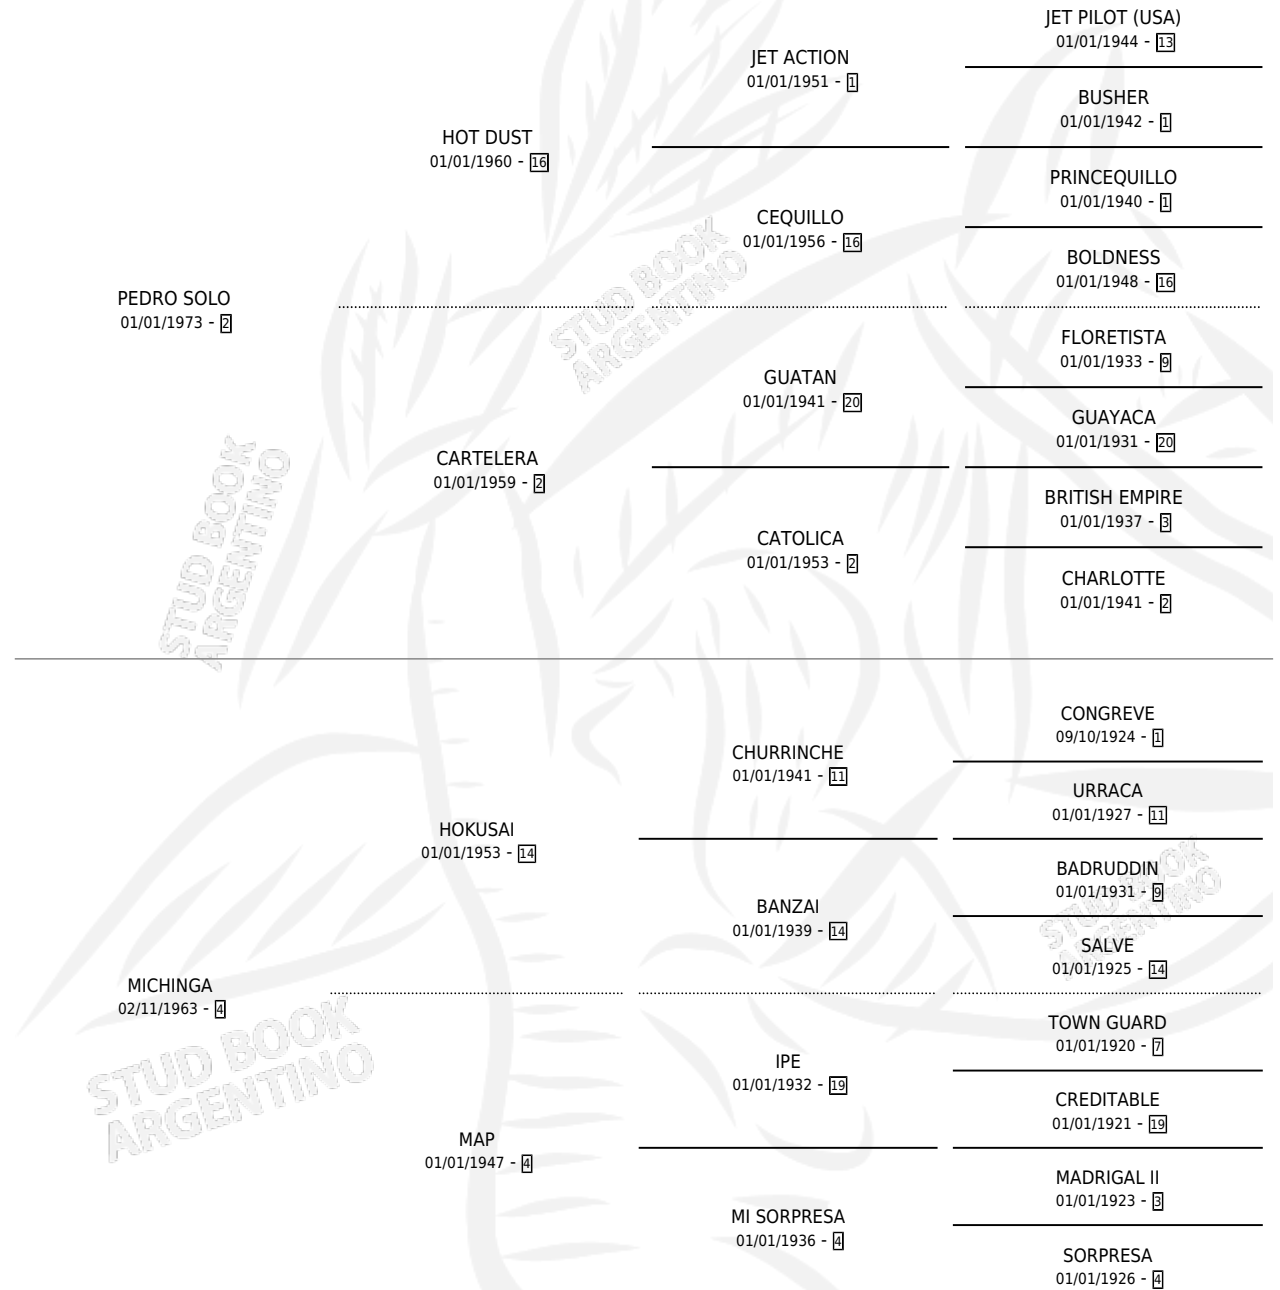

JOLGORIO

por PEDRO SOLO y MICHINGA por HOKUSAI

Argentina · Macho · Alazan · SP · 31/08/1982
Familia 4-b · Volumen 31

ESTADO

TIPIFICACIÓN SANGUÍNEA	X
TIPIFICACIÓN POR ADN	X
PASAPORTE	X
IDENTIFICACIÓN POR MICROCHIP	X
REPRODUCTOR	X

Lugar de nacimiento: San Pedro

Criador: Sin dato

PEDIGREE