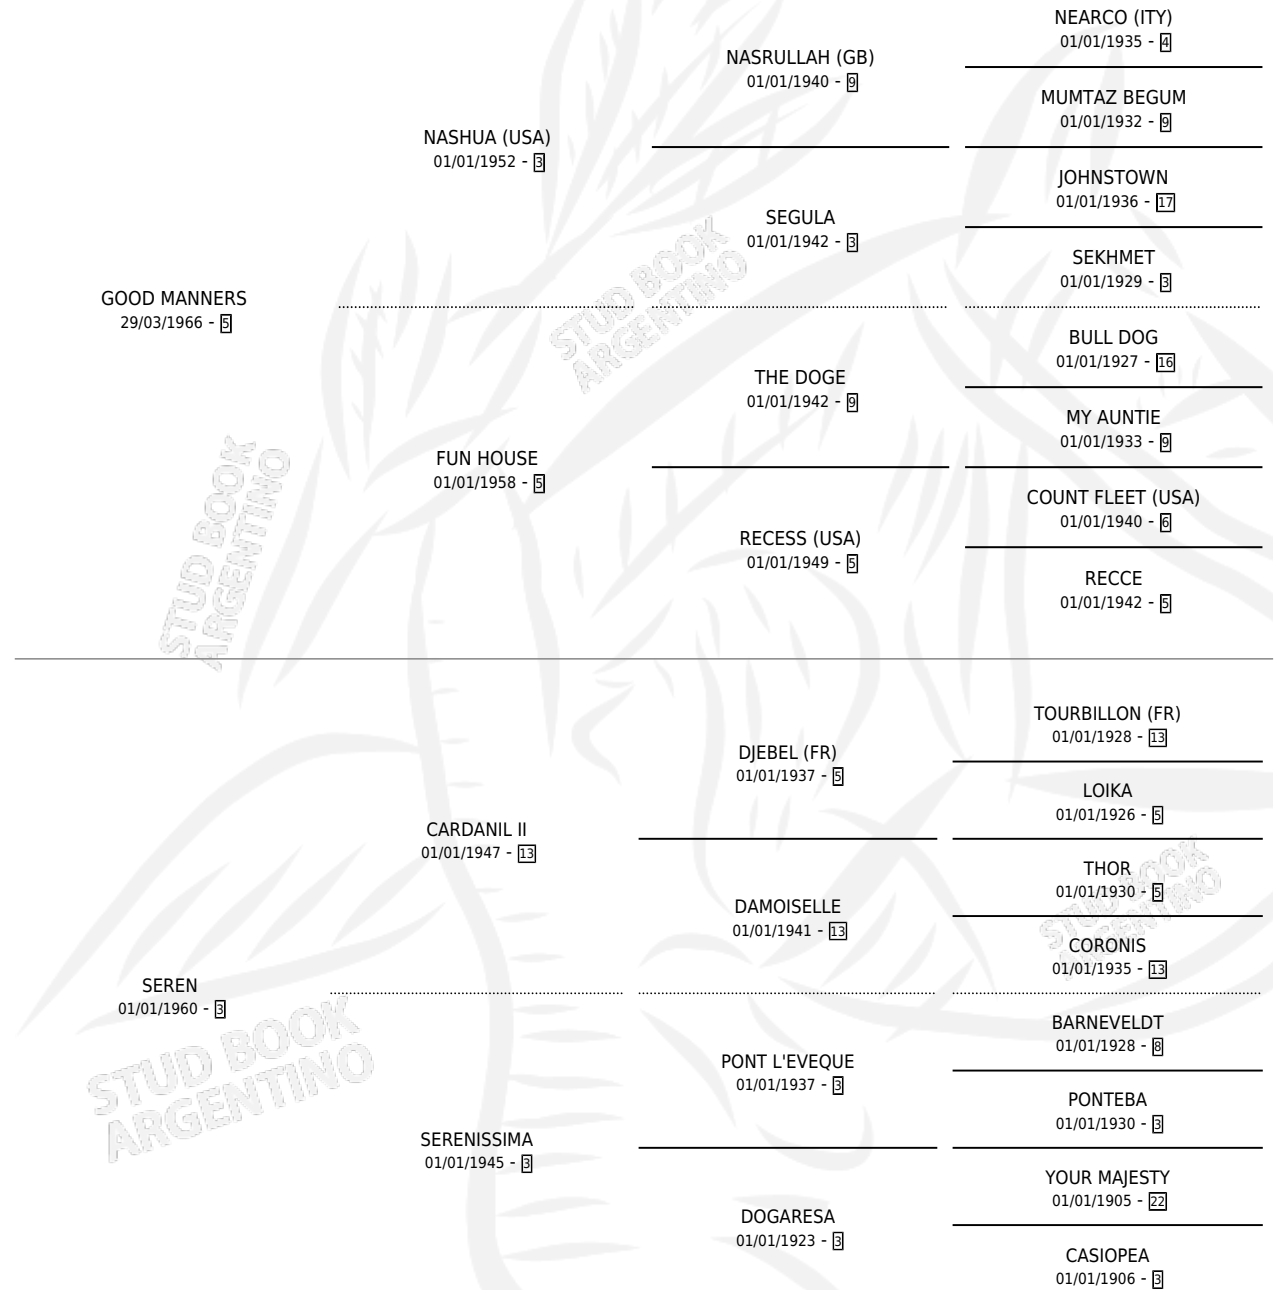

Lugar de nacimiento: Ojo de Agua

Criador: Sin dato

~

HIJOS

	MACHOS	HEMBRAS
8 NACIERON	5	3
6 CORRIERON	5	1
4 GANARON	4	0
0 GANADORES CL	0 GANADORES GR	0 GANADORES G1

PEDIGREE

CAMPAÑA

Solo carreras oficiales de Argentina