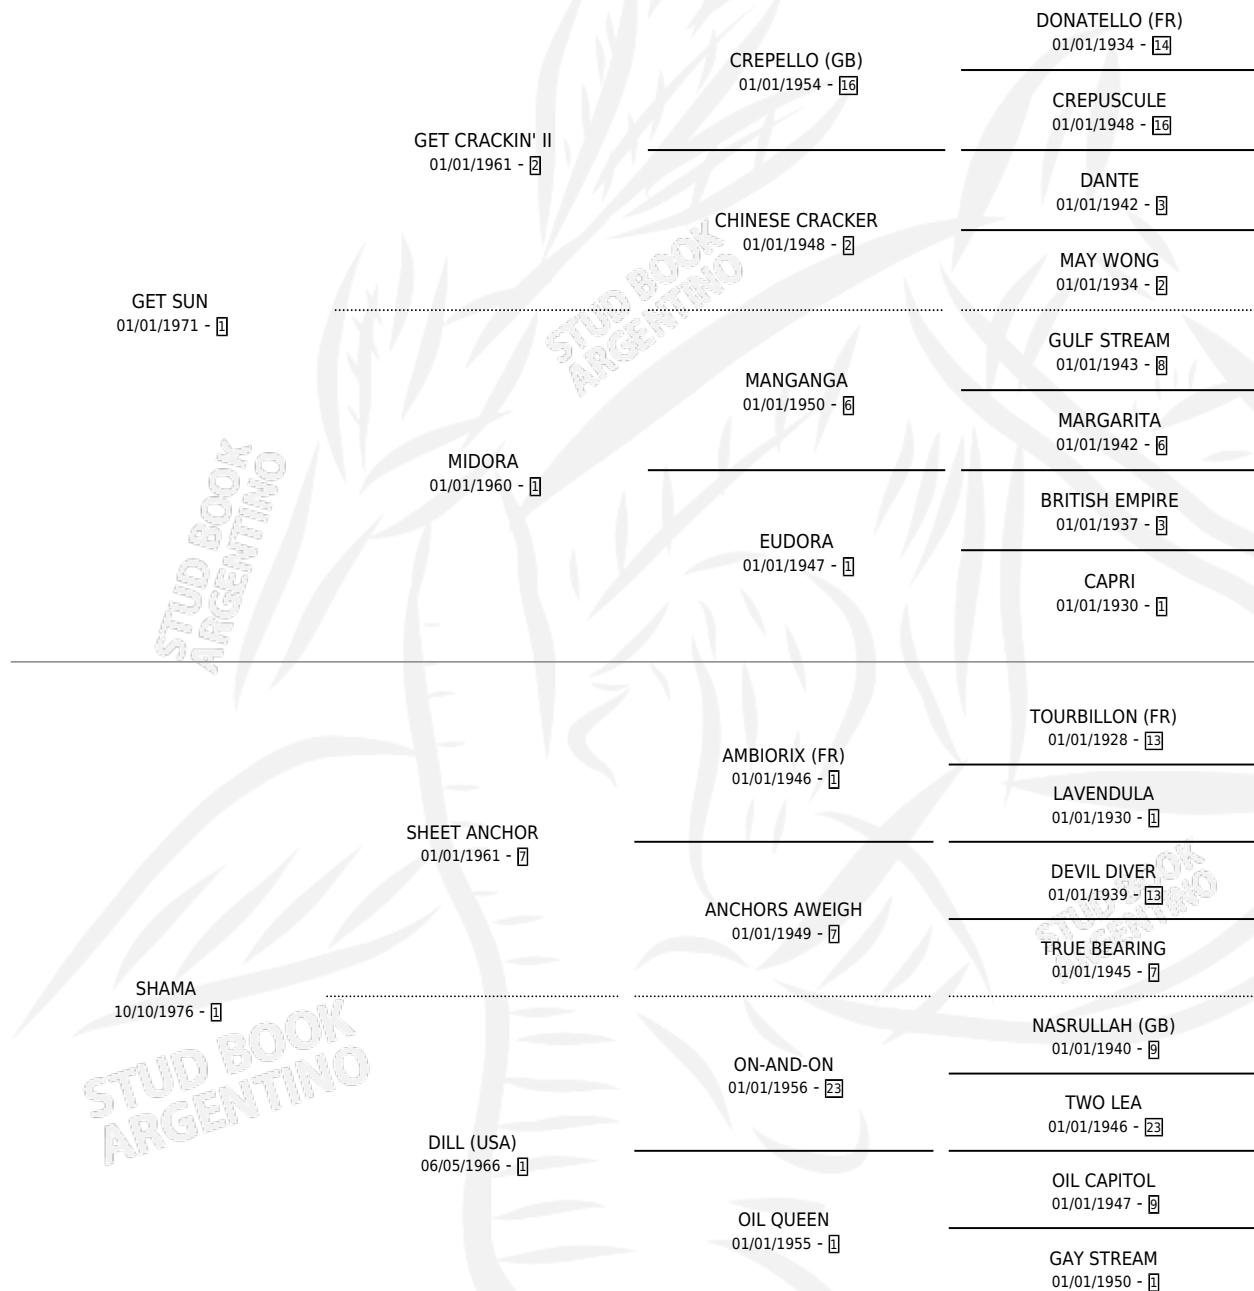

COMO ANTAÑO

por GET SUN y SHAMA por SHEET ANCHOR

Argentina · Macho · Zaino · SP · 17/08/1982
Familia 1-o · Volumen 31

ESTADO

TIPIFICACIÓN SANGUÍNEA	X
TIPIFICACIÓN POR ADN	X
PASAPORTE	X
IDENTIFICACIÓN POR MICROCHIP	X
REPRODUCTOR	X

Lugar de nacimiento: Junin

Criador: Sin dato

PEDIGREE

CAMPAÑA

Solo carreras oficiales de Argentina

POR EDAD

EDAD	CC	1°	2°	3°	4°	5°	NP	CLC	CLG	CLCG1	CLGG1	IMPORTE	GANANCIA / CC
4 AÑOS	1	1	0	0	0	0	0	0	0	0	0	\$0	\$0
5 AÑOS	1	1	0	0	0	0	0	0	0	0	0	\$0	\$0
TOTALES	2	2	0	0	0	0	0	0	0	0	0	\$0	\$0
%		100%	0.0%	0.0%	0.0%	0.0%	0.0%	0.0%	0.0%	0.0%	0.0%		