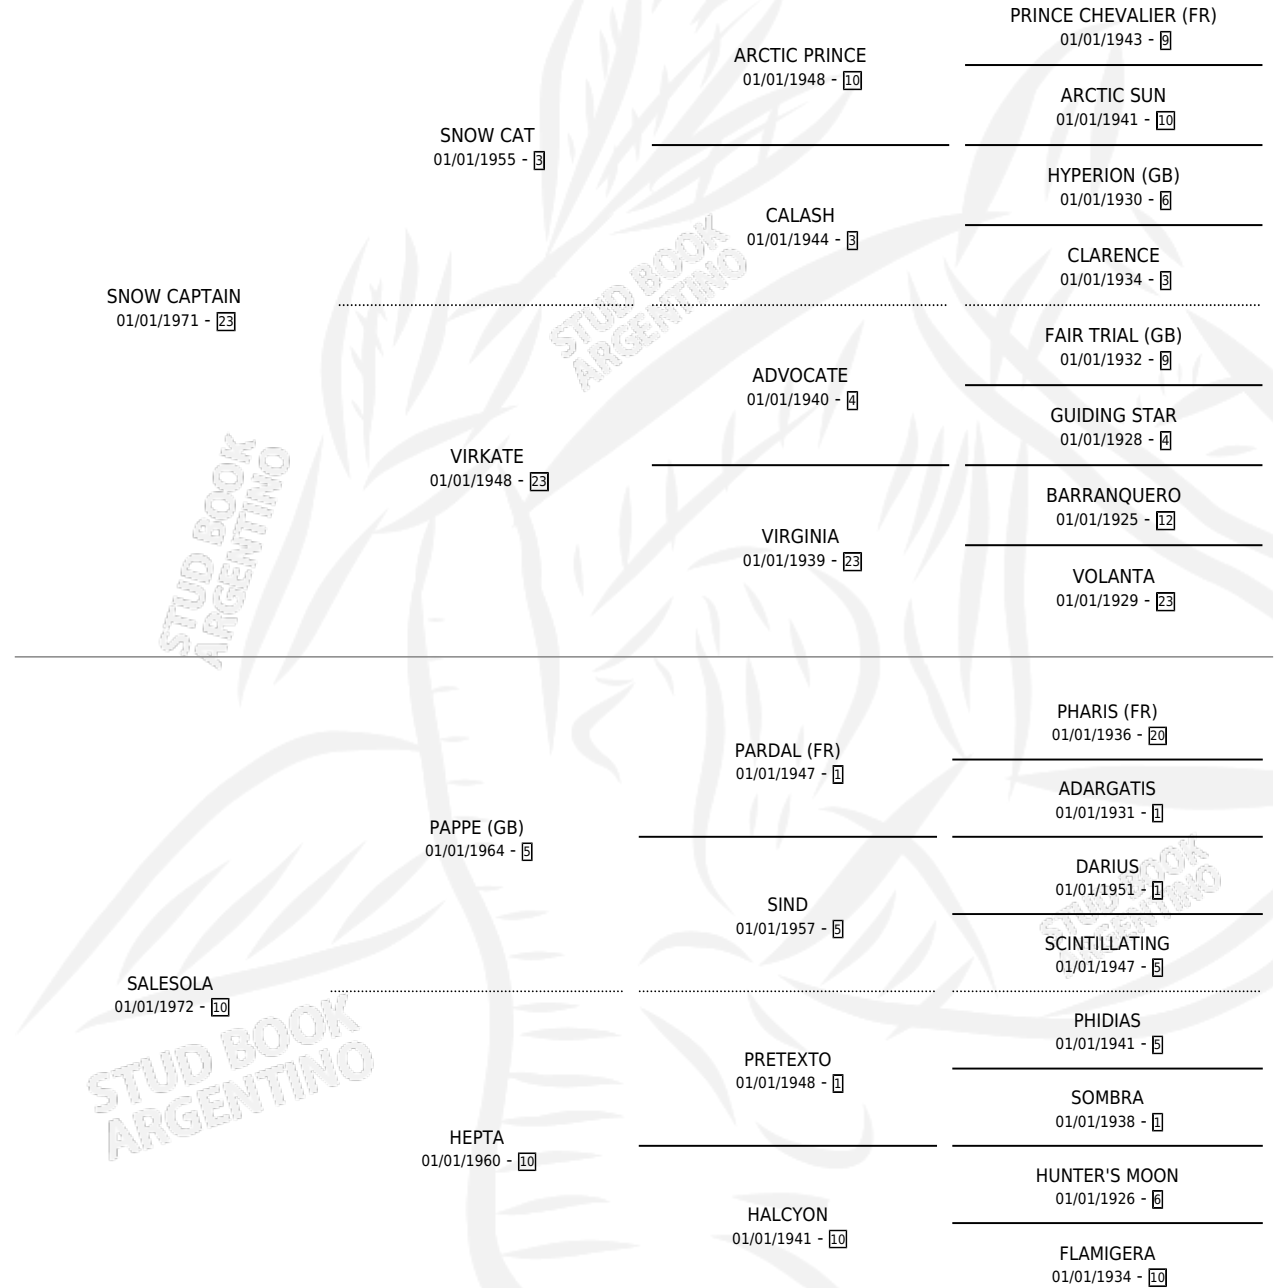

CAFE CONCERT

por SNOW CAPTAIN y SALESOLA por PAPPE (GB)

Argentina · Macho · Zaino · SP · 29/08/1982
Familia 10-a · Volumen 31

ESTADO

TIPIFICACIÓN SANGUÍNEA	X
TIPIFICACIÓN POR ADN	X
PASAPORTE	X
IDENTIFICACIÓN POR MICROCHIP	X
REPRODUCTOR	X

Lugar de nacimiento: Dos Leguas

Criador: Sin dato

PEDIGREE

CAMPAÑA

Solo carreras oficiales de Argentina

POR EDAD

EDAD	CC	1°	2°	3°	4°	5°	NP	CLC	CLG	CLCG1	CLGG1	IMPORTE	GANANCIA / CC
3 AÑOS	3	2	0	1	0	0	0	0	0	0	0	\$520	\$173
4 AÑOS	3	1	0	1	1	0	0	0	0	0	0	\$0	\$0
5 AÑOS	1	0	0	1	0	0	0	0	0	0	0	\$0	\$0
TOTALES	7	3	0	3	1	0	0	0	0	0	0	\$520	\$74
%		42.9%	0.0%	42.9%	14.3%	0.0%	0.0%	0.0%	0.0%	0.0%	0.0%		